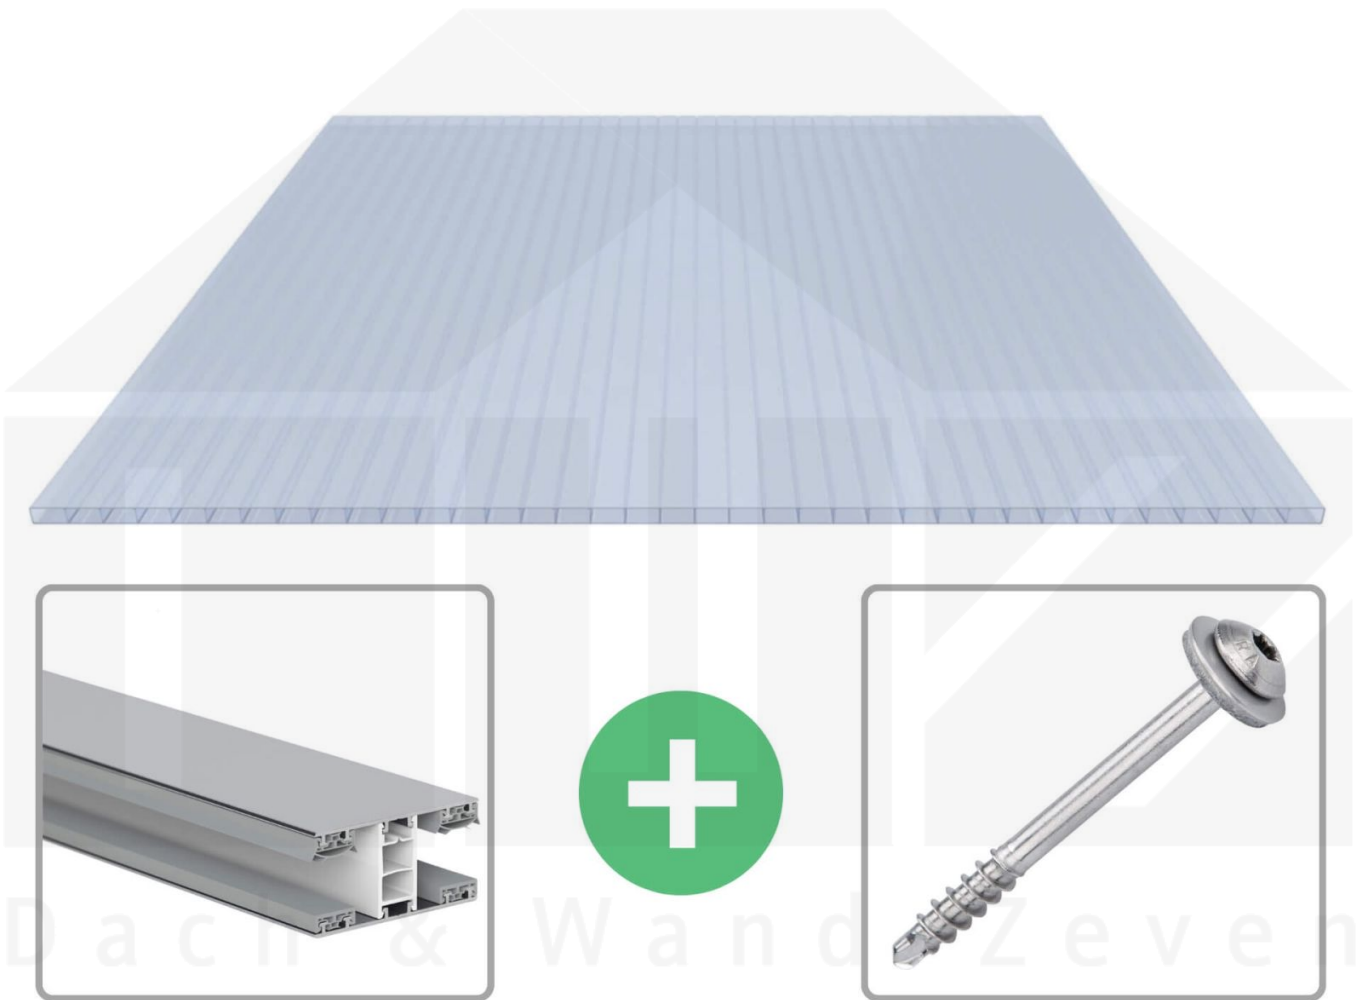

**Acrylglas Stegdoppelplatte | 16 mm | Profil Mendiger | Sparpaket |
Plattenbreite 980 mm | Lichtblau | Breite 8,14 m | Länge 2,50 m**

Art. Nr.: 70075MCKA8025

Beschreibung

Acrylglas Stegplatten 16 mm

Diese Stegdoppelplatte / Doppelstegplatte mit einer Stärke von 16 mm ist auch unter der Bezeichnung VLF-SDP16-ACKB Klima-Blue bekannt. Diese Acrylglas Stegplatte ist in der Farbe Lichtblau mit einem Lichtdurchlass von ca. 21% in Längen von 2 bis 7 m erhältlich. Die Platten werden auftragsbezogen auf Maß Zentimetergenau in der Länge zugeschnitten. Die Abrechnung erfolgt in vollen Längen, bei Zuschnitt werden die Reststücke mitgeliefert. Die Plattenbreite beträgt 980 mm.

Einsatzbereich

Acrylglas Stegplatten / Hohlkammerplatten sind komplett UV-beständig, vergilben und verspröden nicht. Die hohe Transparenz garantiert höchste Lichtdurchlässigkeit. Acrylglas ist sehr bruchfest, witterungsbeständig, hagelfest (Nicht bei extreme Wetterbedingungen - Siehe Garantie) und normal entflammbar. AC Doppelstegplatten werden als Dacheindeckung für Hallen, Gewächshäuser, Schuppen, Terrassenüberdachungen und Carports sowie auch vertikal für Wände verbaut.

Deckbreite

Erste Platte mit Profil = 1070 mm, jede folgende Platte mit Profil + 1010 mm

Zwischenmaße durch bauseitiges Sägen zu erreichen.

Mendiger Profil Thermo / Classic

Das Mendiger Verlegeprofil ist ein 60 mm breites Profilsystem aus einem Mix von Aluminium und hochwertigem PVC, das durch das Klick-System sehr einfach montiert werden kann. Dieses Verbindungssystem ist in der Farbe Blank Aluminium mit weißen Mittelsteg in Längen von 2,00 - 7,02 m für 10 mm bis 32 mm starke Stegplatten und Massivplatten erhältlich. Die Mittelprofile bestehen aus 2 Teilen (Unter- und Oberprofil), die Randprofile aus 3 Teilen (Unter- und Oberprofil sowie Randteil zum Einschieben).