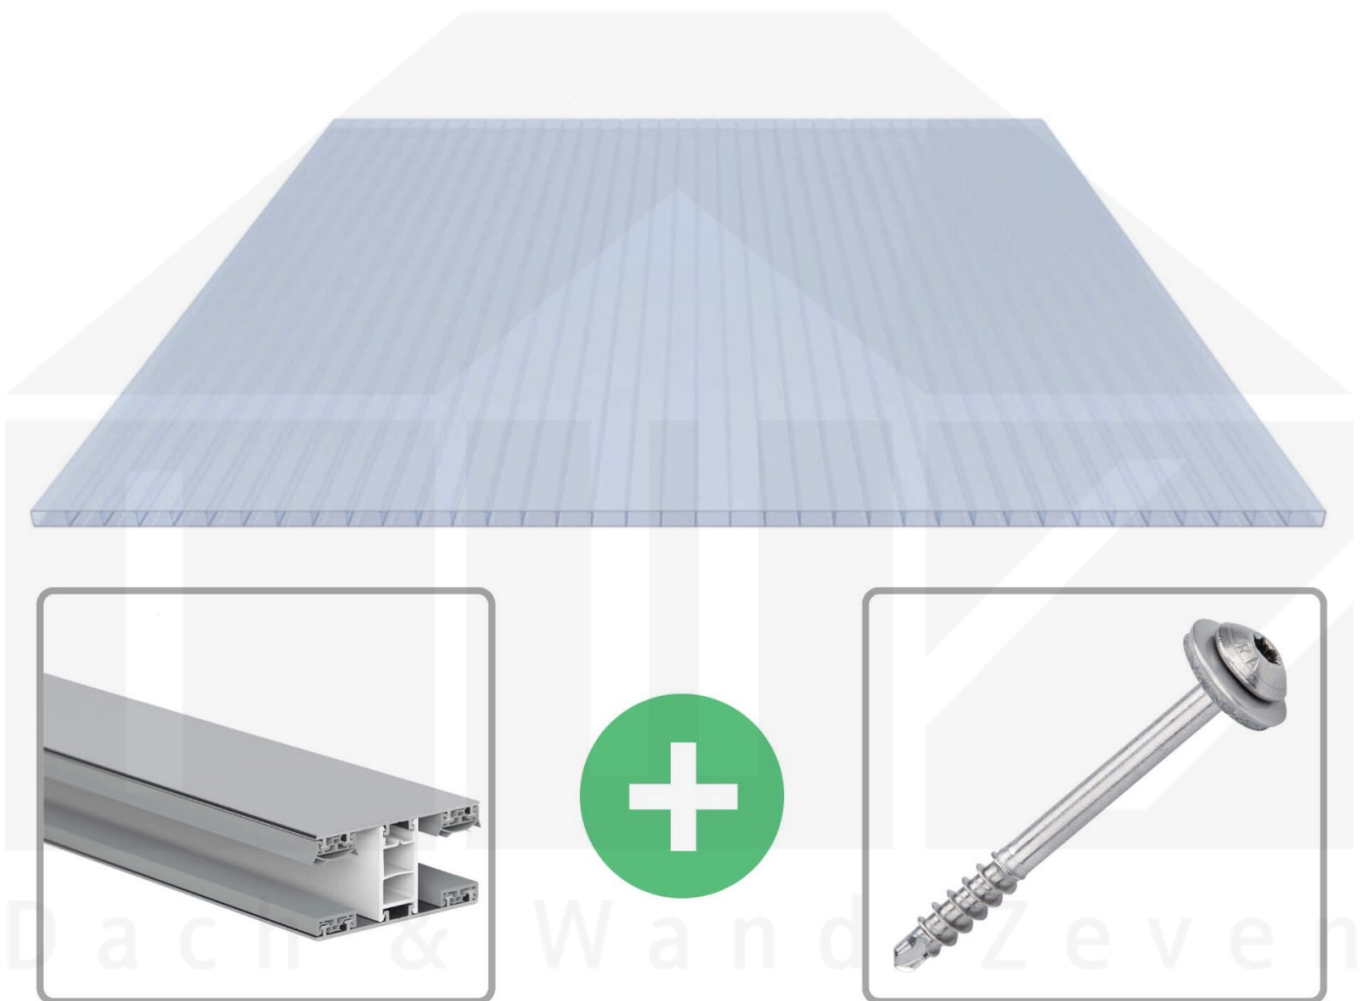

**Acrylglas Stegdoppelplatte | 16 mm | Profil Mendiger | Sparpaket |
Plattenbreite 980 mm | Lichtblau | Breite 8,14 m | Länge 3,50 m**

Art. Nr.: 70075MCKA8035

Beschreibung

Acrylglas Stegplatten 16 mm

Diese Stegdoppelplatte / Doppelstegplatte mit einer Stärke von 16 mm ist auch unter der Bezeichnung VLF-SDP16-ACKB Klima-Blue bekannt. Diese Acrylglas Stegplatte ist in der Farbe Lichtblau mit einem Lichtdurchlass von ca. 21% in Längen von 2 bis 7 m erhältlich. Die Platten werden auftragsbezogen auf Maß Zentimetergenau in der Länge zugeschnitten. Die Abrechnung erfolgt in vollen Längen, bei Zuschnitt werden die Reststücke mitgeliefert. Die Plattenbreite beträgt 980 mm.

Einsatzbereich

Acrylglas Stegplatten / Hohlkammerplatten sind komplett UV-beständig, vergilben und verspröden nicht. Die hohe Transparenz garantiert höchste Lichtdurchlässigkeit. Acrylglas ist sehr bruchfest, witterungsbeständig, hagelfest (Nicht bei extreme Wetterbedingungen - Siehe Garantie) und normal entflammbar. AC Doppelstegplatten werden als Dacheindeckung für Hallen, Gewächshäuser, Schuppen, Terrassenüberdachungen und Carports sowie auch vertikal für Wände verbaut.

Deckbreite

Erste Platte mit Profil = 1070 mm, jede folgende Platte mit Profil + 1010 mm

Zwischenmaße durch bauseitiges Sägen zu erreichen.

Mendiger Profil Thermo / Classic

Das Mendiger Verlegeprofil ist ein 60 mm breites Profilsystem aus einem Mix von Aluminium und hochwertigem PVC, das durch das Klick-System sehr einfach montiert werden kann. Dieses Verbindungssystem ist in der Farbe Blank Aluminium mit weißen Mittelsteg in Längen von 2,00 - 7,02 m für 10 mm bis 32 mm starke Stegplatten und Massivplatten erhältlich. Die Mittelprofile bestehen aus 2 Teilen (Unter- und Oberprofil), die Randprofile aus 3 Teilen (Unter- und Oberprofil sowie Randteil zum Einschieben).