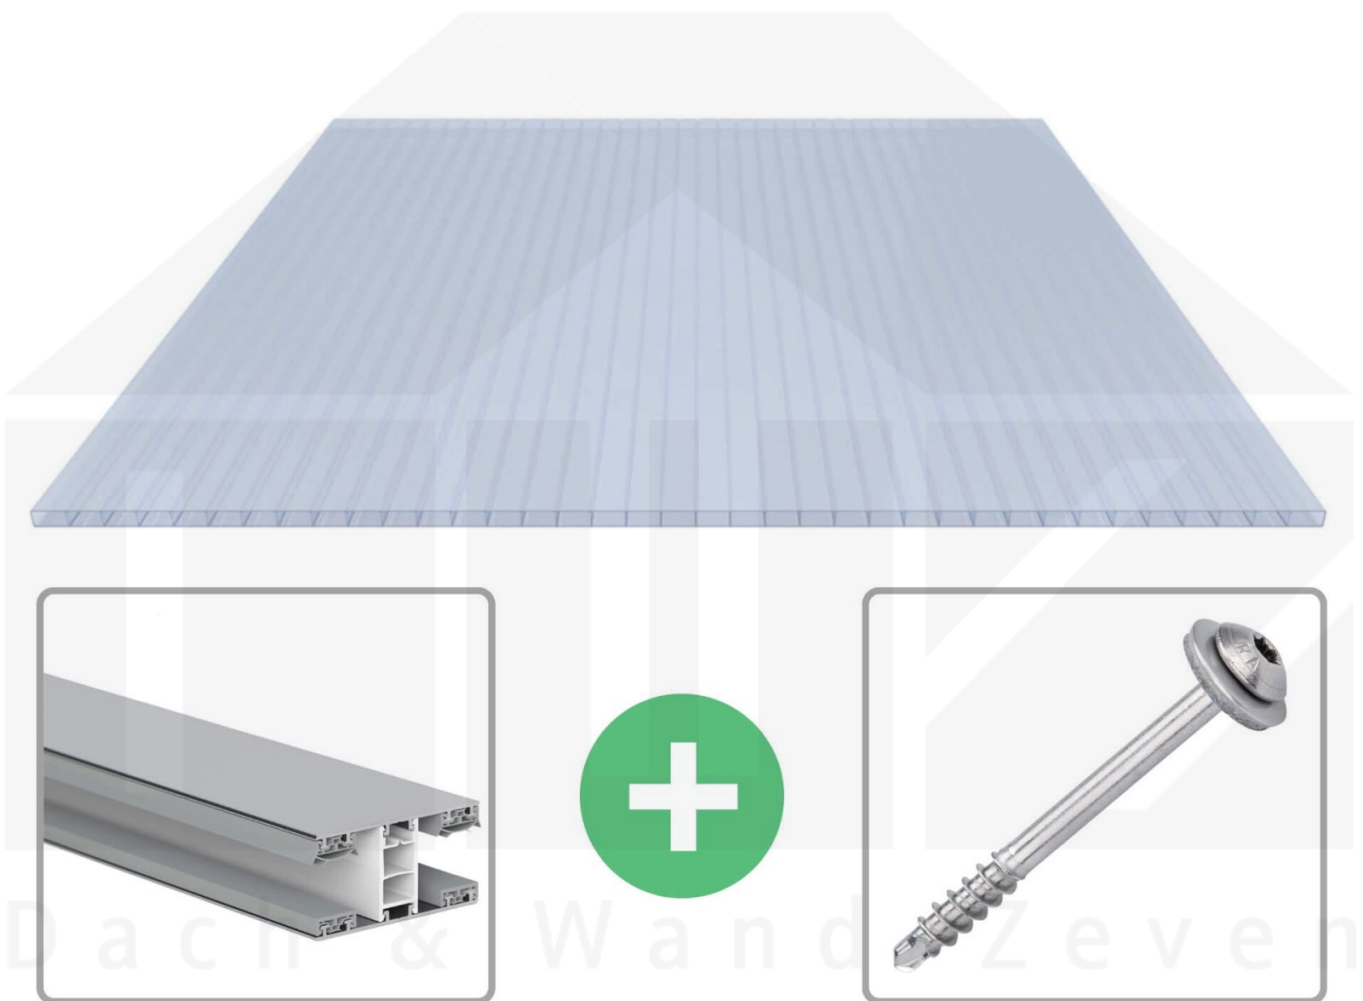

**Acrylglas Stegdoppelplatte | 16 mm | Profil Mendiger | Sparpaket |
Plattenbreite 980 mm | Lichtblau | Breite 8,14 m | Länge 5,00 m**

Art. Nr.: 70075MCKA8050

Beschreibung

Acrylglas Stegplatten 16 mm

Diese Stegdoppelplatte / Doppelstegplatte mit einer Stärke von 16 mm ist auch unter der Bezeichnung VLF-SDP16-ACKB Klima-Blue bekannt. Diese Acrylglas Stegplatte ist in der Farbe Lichtblau mit einem Lichtdurchlass von ca. 21% in Längen von 2 bis 7 m erhältlich. Die Platten werden auftragsbezogen auf Maß Zentimetergenau in der Länge zugeschnitten. Die Abrechnung erfolgt in vollen Längen, bei Zuschnitt werden die Reststücke mitgeliefert. Die Plattenbreite beträgt 980 mm.

Einsatzbereich

Acrylglas Stegplatten / Hohlkammerplatten sind komplett UV-beständig, vergilben und verspröden nicht. Die hohe Transparenz garantiert höchste Lichtdurchlässigkeit. Acrylglas ist sehr bruchfest, witterungsbeständig, hagelfest (Nicht bei extreme Wetterbedingungen - Siehe Garantie) und normal entflammbar. AC Doppelstegplatten werden als Dacheindeckung für Hallen, Gewächshäuser, Schuppen, Terrassenüberdachungen und Carports sowie auch vertikal für Wände verbaut.

Deckbreite

Erste Platte mit Profil = 1070 mm, jede folgende Platte mit Profil + 1010 mm

Zwischenmaße durch bauseitiges Sägen zu erreichen.

Mendiger Profil Thermo / Classic

Das Mendiger Verlegeprofil ist ein 60 mm breites Profilsystem aus einem Mix von Aluminium und hochwertigem PVC, das durch das Klick-System sehr einfach montiert werden kann. Dieses Verbindungssystem ist in der Farbe Blank Aluminium mit weißen Mittelsteg in Längen von 2,00 - 7,02 m für 10 mm bis 32 mm starke Stegplatten und Massivplatten erhältlich. Die Mittelprofile bestehen aus 2 Teilen (Unter- und Oberprofil), die Randprofile aus 3 Teilen (Unter- und Oberprofil sowie Randteil zum Einschieben).