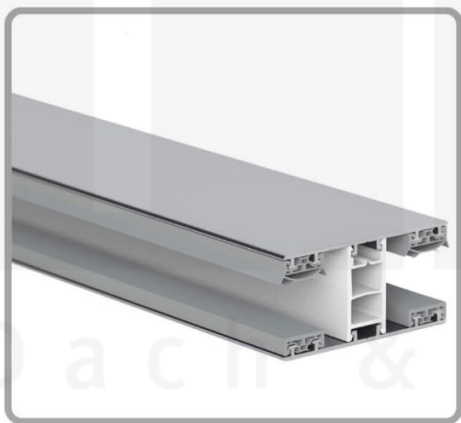

**Acrylglas Stegdoppelplatte | 16 mm | Profil Mendiger | Sparpaket |
Plattenbreite 1200 mm | Opal Weiß | Breite 3,75 m | Länge 2,00 m**

Art. Nr.: 70075MCOA123020

Beschreibung

VLF Acrylglas Stegdoppelplatte | 16 mm | Profil Mendiger | Sparpaket – Die ideale Lösung für isolierende & lichtdurchlässige Bedachungen

Sie suchen eine langlebige, witterungsbeständige Stegplatte für Ihr Dach oder Ihre Wand? Diese Acrylglas Stegplatte mit **Stegdoppel-Struktur** kombiniert hohe Stabilität, ausgezeichnete Wärmedämmung und eine abgestimmte Lichtdurchlässigkeit – ideal für energieeffiziente und langlebige Bedachungen.

Ohne eine widerstandsfähige Stegplatte kann ein Dach schnell Wärme verlieren und durch Witterungseinflüsse beeinträchtigt werden. Diese Stegplatte wurde speziell entwickelt, um eine **robuste und langlebige Lösung für lichtdurchlässige, wärmedämmende Überdachungen** zu bieten. Sie überzeugt durch einfache Handhabung, hohe Widerstandsfähigkeit und eine UV-beständige Oberfläche.

Hergestellt aus **Acrylglas** mit einer **Materialstärke von 16 mm**, sorgt es für eine robuste Dachlösung. Die **Plattenbreite von 1200 mm** ermöglicht eine schnelle und effiziente Verlegung. Die **Opal-Weiß** Variante sorgt für optimale Lichtverhältnisse und passt sich harmonisch an Ihre Umgebung an, während die **Kammerbreite von 32 mm** für zusätzliche Stabilität und Wärmedämmung sorgt.