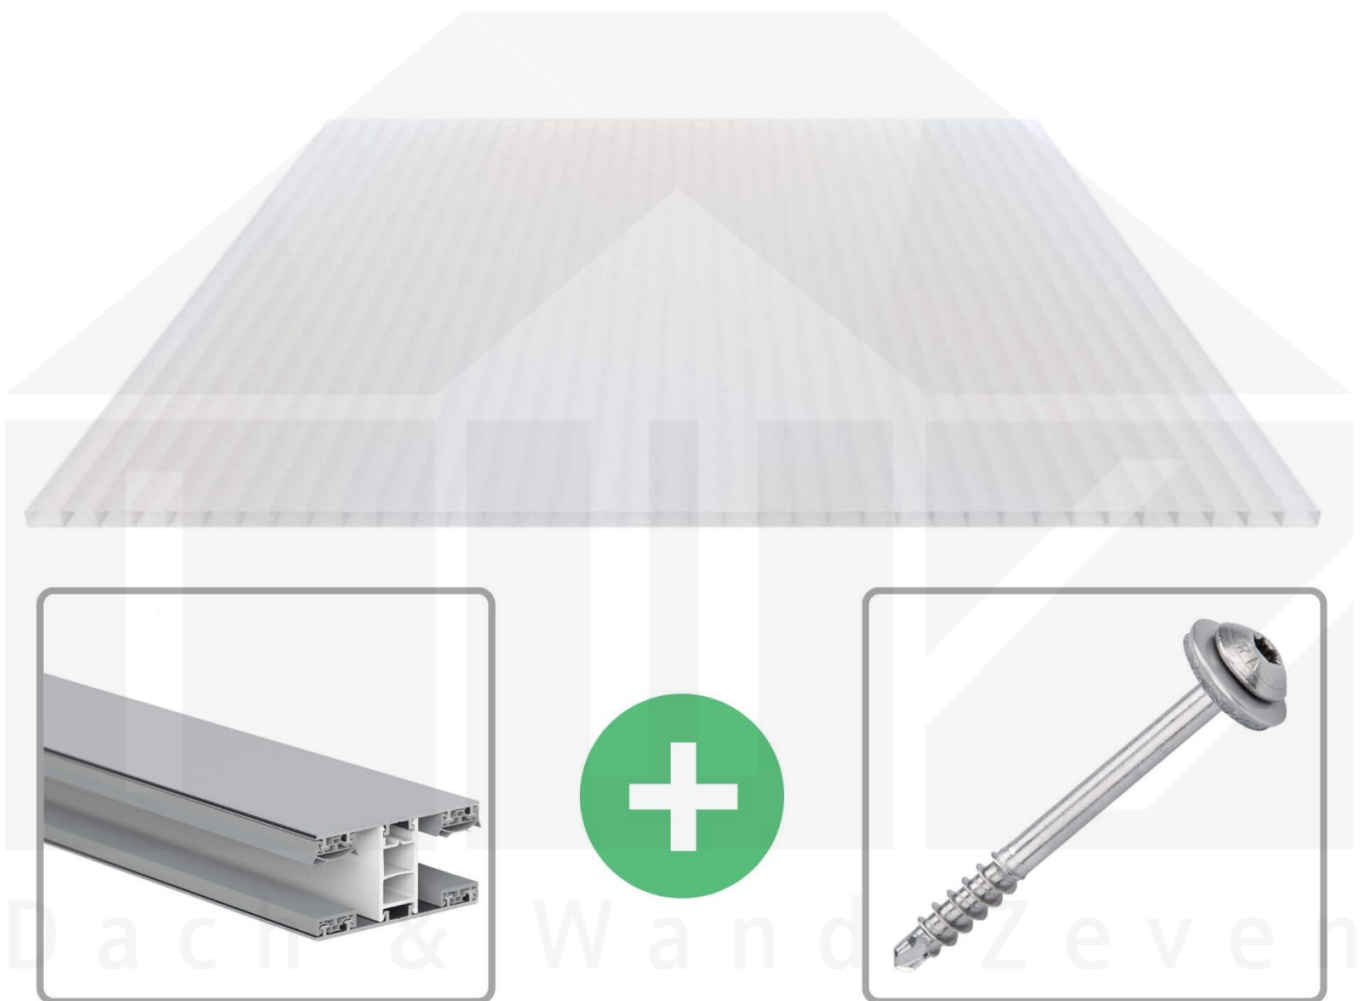

**Acrylglas Stegdoppelplatte | 16 mm | Profil Mendiger | Sparpaket |  
Plattenbreite 1,20 m | Opal Weiß | Breite 11,13 m | Länge 4,00 m**

Art. Nr.: 70075MCOA129040

### VLf Acrylglas Stegdoppelplatte | 16 mm | Profil Mendiger | Sparpaket – Die ideale Lösung für isolierende & lichtdurchlässige Bedachungen

Sie suchen eine langlebige, witterungsbeständige Stegplatte für Ihr Dach oder Ihre Wand? Diese Acrylglas Stegplatte mit **Stegdoppel-Struktur** kombiniert hohe Stabilität, ausgezeichnete Wärmedämmung und eine abgestimmte Lichtdurchlässigkeit – ideal für energieeffiziente und langlebige Bedachungen.

Ohne eine widerstandsfähige Stegplatte kann ein Dach schnell Wärme verlieren und durch Witterungseinflüsse beeinträchtigt werden. Diese Stegplatte wurde speziell entwickelt, um eine **robuste und langlebige Lösung für lichtdurchlässige, wärmedämmende Überdachungen** zu bieten. Sie überzeugt durch einfache Handhabung, hohe Widerstandsfähigkeit und eine UV-beständige Oberfläche.

Hergestellt aus **Acrylglas** mit einer **Materialstärke von 16 mm**, sorgt es für eine robuste Dachlösung. Die **Plattenbreite von 1,20 m** ermöglicht eine schnelle und effiziente Verlegung. Die **Opal-Weiß** Variante sorgt für optimale Lichtverhältnisse und passt sich harmonisch an Ihre Umgebung an, während die **Kammerbreite von 3,2 cm** für zusätzliche Stabilität und Wärmedämmung sorgt.