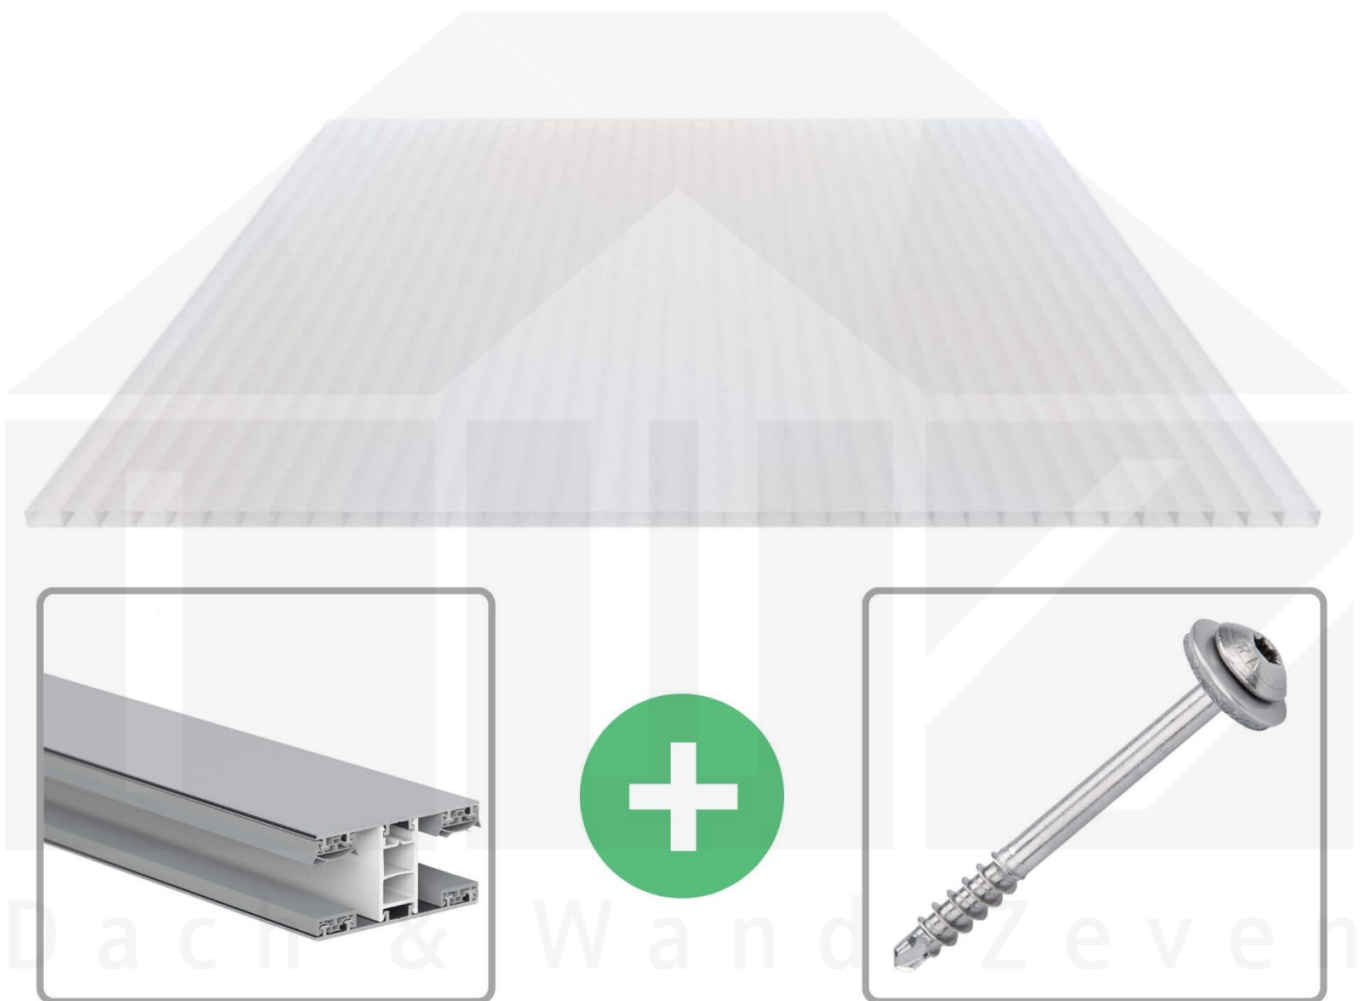

**Acrylglas Stegdoppelplatte | 16 mm | Profil Mendiger | Sparpaket |
Plattenbreite 980 mm | Opal Weiß | Breite 3,09 m | Länge 2,00 m**

Art. Nr.: 70075MCOA3020

 **Hier geht's zum Artikel:**
Scannen Sie einfach diesen Barcode mit Ihrem Handy und Sie gelangen direkt zum Produkt mit weiteren Informationen, Bildern, Videos usw.

Beschreibung

VLF Acrylglas Stegdoppelplatte | 16 mm | Profil Mendiger | Sparpaket – Die ideale Lösung für isolierende & lichtdurchlässige Bedachungen

Sie suchen eine langlebige, witterungsbeständige Stegplatte für Ihr Dach oder Ihre Wand? Diese Acrylglas Stegplatte mit **Stegdoppel-Struktur** kombiniert hohe Stabilität, ausgezeichnete Wärmedämmung und eine abgestimmte Lichtdurchlässigkeit – ideal für energieeffiziente und langlebige Bedachungen.

Ohne eine widerstandsfähige Stegplatte kann ein Dach schnell Wärme verlieren und durch Witterungseinflüsse beeinträchtigt werden. Diese Stegplatte wurde speziell entwickelt, um eine **robuste und langlebige Lösung für lichtdurchlässige, wärmedämmende Überdachungen** zu bieten. Sie überzeugt durch einfache Handhabung, hohe Widerstandsfähigkeit und eine UV-beständige Oberfläche.

Hergestellt aus **Acrylglas** mit einer **Materialstärke von 16 mm**, sorgt es für eine robuste Dachlösung. Die **Plattenbreite von 980 mm** ermöglicht eine schnelle und effiziente Verlegung. Die **Opal-Weiß** Variante sorgt für optimale Lichtverhältnisse und passt sich harmonisch an Ihre Umgebung an, während die **Kammerbreite von 32 mm** für zusätzliche Stabilität und Wärmedämmung sorgt.