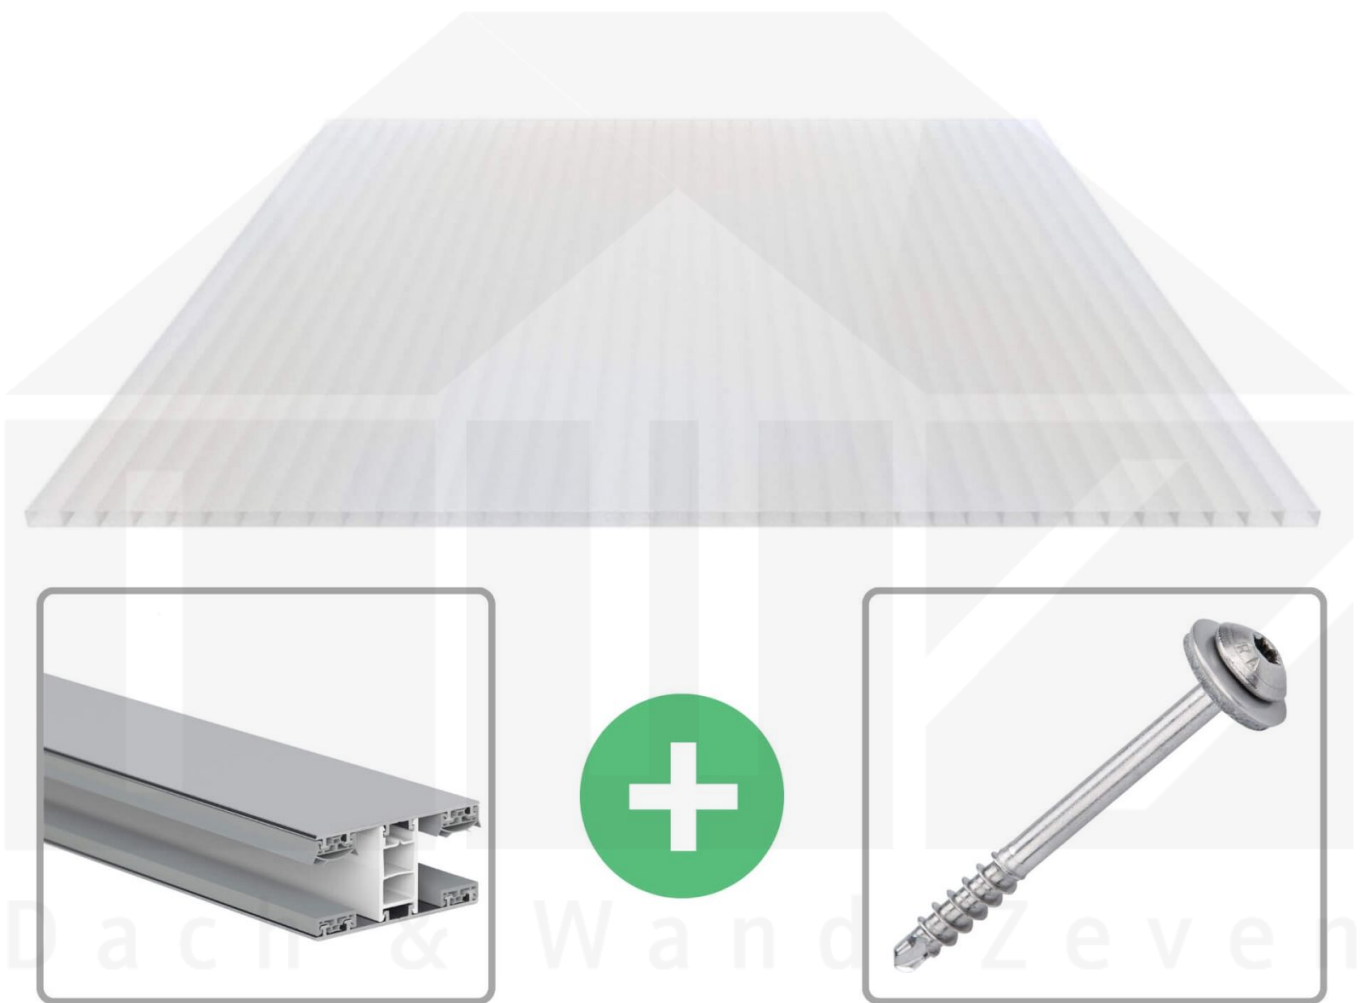

**Acrylglas Stegdoppelplatte | 16 mm | Profil Mendiger | Sparpaket |  
Plattenbreite 980 mm | Opal Weiß | Breite 3,09 m | Länge 3,00 m**

Art. Nr.: 70075MCOA3030

### Acrylglas Stegplatten 16 mm

Diese Stegdoppelplatte / Doppelstegplatte mit einer Stärke von 16 mm ist auch unter der Bezeichnung VLF-SDP16-AC bekannt. Diese Acrylglas Stegplatte ist in der Farbe Opal Weiß mit einem Lichtdurchlass von ca. 76% in Längen von 2 bis 7 m erhältlich. Die Platten werden auftragsbezogen auf Maß Zentimetergenau in der Länge zugeschnitten. Die Abrechnung erfolgt in vollen Längen, bei Zuschnitt werden die Reststücke mitgeliefert. Die Plattenbreite beträgt 980 mm.

#### Einsatzbereich

Acrylglas Stegplatten / Hohlkammerplatten sind komplett UV-beständig, vergilben und verspröden nicht. Die hohe Transparenz garantiert höchste Lichtdurchlässigkeit. Acrylglas ist sehr bruchfest, witterungsbeständig, hagelfest (Nicht bei extreme Wetterbedingungen - Siehe Garantie) und normal entflammbar. AC Doppelstegplatten werden als Dacheindeckung für Hallen, Gewächshäuser, Schuppen, Terrassenüberdachungen und Carports sowie auch vertikal für Wände verbaut.

### Mendiger Profil Thermo / Classic

Das Mendiger Verlegeprofil ist ein 60 mm breites Profilsystem aus einem Mix von Aluminium und hochwertigem PVC, das durch das Klick-System sehr einfach montiert werden kann. Dieses Verbindungssystem ist in der Farbe Blank Aluminium mit weißen Mittelsteg in Längen von 2,00 - 7,02 m für 10 mm bis 32 mm starke Stegplatten und Massivplatten erhältlich. Die Mittelprofile bestehen aus 2 Teilen (Unter- und Oberprofil), die Randprofile aus 3 Teilen (Unter- und Oberprofil sowie Randteil zum Einschieben).