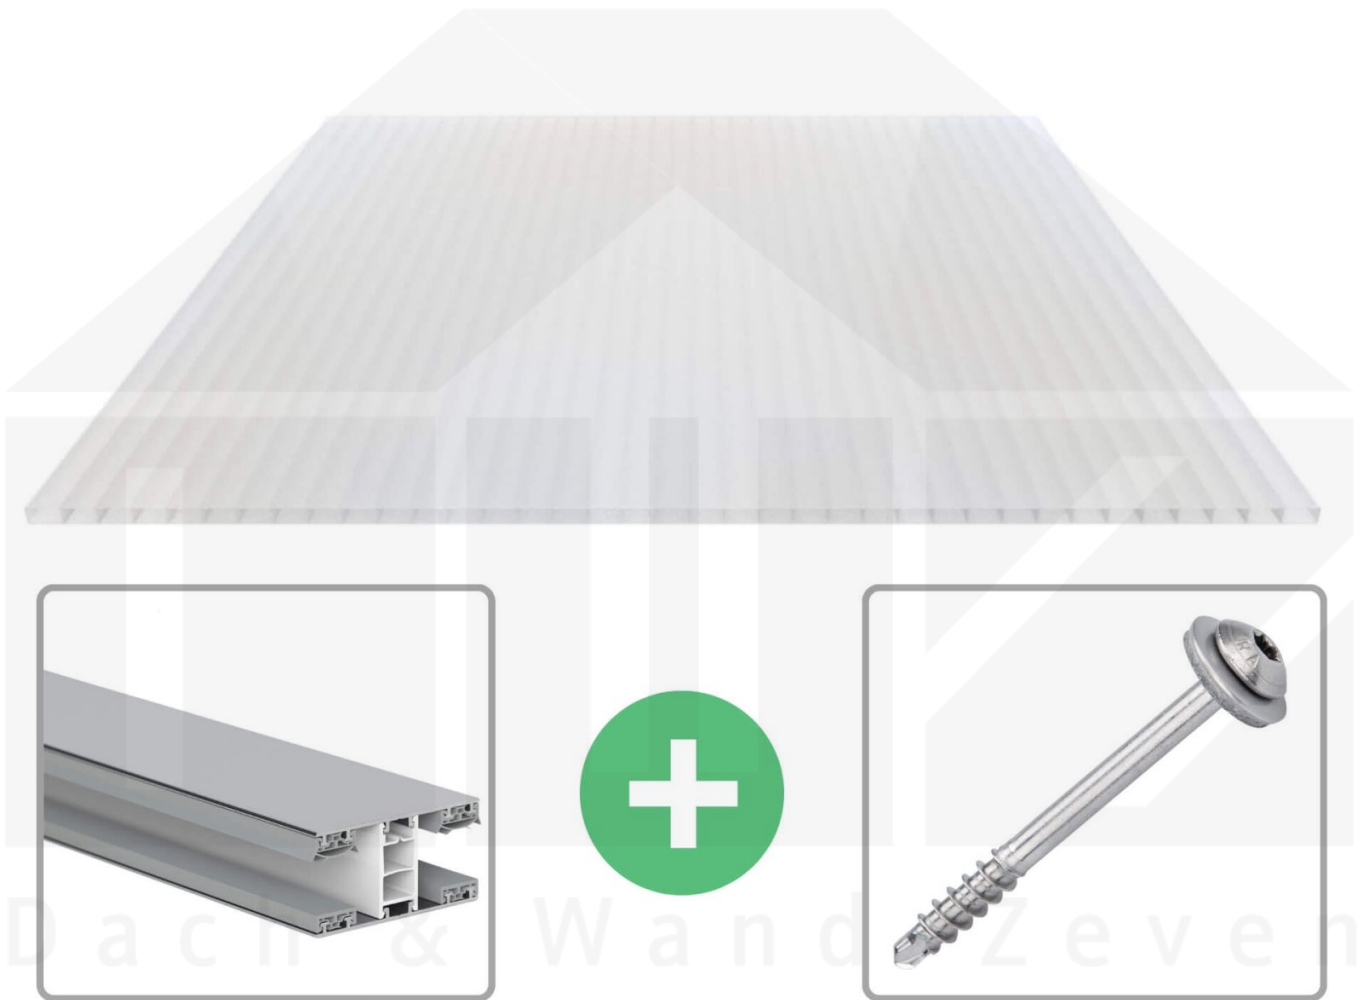

**Acrylglas Stegdoppelplatte | 16 mm | Profil Mendiger | Sparpaket |
Plattenbreite 980 mm | Opal Weiß | Breite 3,09 m | Länge 4,50 m**

Art. Nr.: 70075MCOA3045

Beschreibung

Acrylglas Stegplatten 16 mm

Diese Stegdoppelplatte / Doppelstegplatte mit einer Stärke von 16 mm ist auch unter der Bezeichnung VLF-SDP16-AC bekannt. Diese Acrylglas Stegplatte ist in der Farbe Opal Weiß mit einem Lichtdurchlass von ca. 76% in Längen von 2 bis 7 m erhältlich. Die Platten werden auftragsbezogen auf Maß Zentimetergenau in der Länge zugeschnitten. Die Abrechnung erfolgt in vollen Längen, bei Zuschnitt werden die Reststücke mitgeliefert. Die Plattenbreite beträgt 980 mm.

Einsatzbereich

Acrylglas Stegplatten / Hohlkammerplatten sind komplett UV-beständig, vergilben und verspröden nicht. Die hohe Transparenz garantiert höchste Lichtdurchlässigkeit. Acrylglas ist sehr bruchfest, witterungsbeständig, hagelfest (Nicht bei extreme Wetterbedingungen - Siehe Garantie) und normal entflammbar. AC Doppelstegplatten werden als Dacheindeckung für Hallen, Gewächshäuser, Schuppen, Terrassenüberdachungen und Carports sowie auch vertikal für Wände verbaut.

Deckbreite

Erste Platte mit Profil = 1070 mm, jede folgende Platte mit Profil + 1010 mm

Zwischenmaße durch bauseitiges Sägen zu erreichen.

Mendiger Profil Thermo / Classic

Das Mendiger Verlegeprofil ist ein 60 mm breites Profilsystem aus einem Mix von Aluminium und hochwertigem PVC, das durch das Klick-System sehr einfach montiert werden kann. Dieses Verbindungssystem ist in der Farbe Blank Aluminium mit weißen Mittelsteg in Längen von 2,00 - 7,02 m für 10 mm bis 32 mm starke Stegplatten und Massivplatten erhältlich. Die Mittelprofile bestehen aus 2 Teilen (Unter- und Oberprofil), die Randprofile aus 3 Teilen (Unter- und Oberprofil sowie Randteil zum Einschieben).