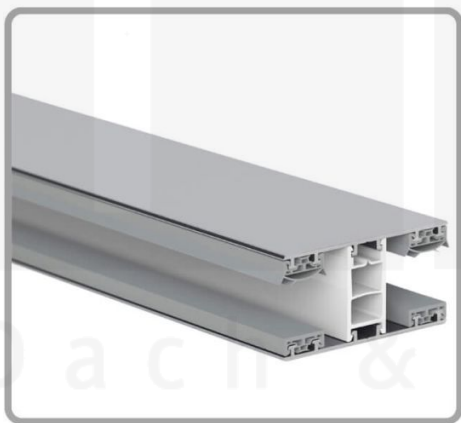

**Acrylglas Stegdoppelplatte | 16 mm | Profil Mendiger | Sparpaket |
Plattenbreite 980 mm | Opal Weiß | Breite 4,10 m | Länge 2,50 m**

Art. Nr.: 70075MCOA4025

Beschreibung

Acrylglas Stegplatten 16 mm

Diese Stegdoppelplatte / Doppelstegplatte mit einer Stärke von 16 mm ist auch unter der Bezeichnung VLF-SDP16-AC bekannt. Diese Acrylglas Stegplatte ist in der Farbe Opal Weiß mit einem Lichtdurchlass von ca. 76% in Längen von 2 bis 7 m erhältlich. Die Platten werden auftragsbezogen auf Maß Zentimetergenau in der Länge zugeschnitten. Die Abrechnung erfolgt in vollen Längen, bei Zuschnitt werden die Reststücke mitgeliefert. Die Plattenbreite beträgt 980 mm.

Einsatzbereich

Acrylglas Stegplatten / Hohlkammerplatten sind komplett UV-beständig, vergilben und verspröden nicht. Die hohe Transparenz garantiert höchste Lichtdurchlässigkeit. Acrylglas ist sehr bruchfest, witterungsbeständig, hagelfest (Nicht bei extreme Wetterbedingungen - Siehe Garantie) und normal entflammbar. AC Doppelstegplatten werden als Dacheindeckung für Hallen, Gewächshäuser, Schuppen, Terrassenüberdachungen und Carports sowie auch vertikal für Wände verbaut.

Deckbreite

Erste Platte mit Profil = 1070 mm, jede folgende Platte mit Profil + 1010 mm

Zwischenmaße durch bauseitiges Sägen zu erreichen.

Mendiger Profil Thermo / Classic

Das Mendiger Verlegeprofil ist ein 60 mm breites Profilsystem aus einem Mix von Aluminium und hochwertigem PVC, das durch das Klick-System sehr einfach montiert werden kann. Dieses Verbindungssystem ist in der Farbe Blank Aluminium mit weißen Mittelsteg in Längen von 2,00 - 7,02 m für 10 mm bis 32 mm starke Stegplatten und Massivplatten erhältlich. Die Mittelprofile bestehen aus 2 Teilen (Unter- und Oberprofil), die Randprofile aus 3 Teilen (Unter- und Oberprofil sowie Randteil zum Einschieben).