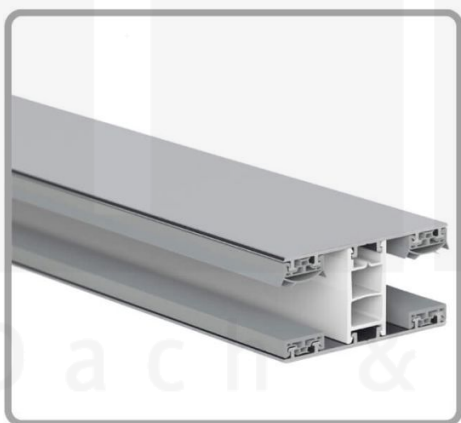

**Acrylglas Stegdoppelplatte | 16 mm | Profil Mendiger | Sparpaket |
Plattenbreite 980 mm | Opal Weiß | Breite 5,11 m | Länge 2,00 m**

Art. Nr.: 70075MCOA5020

Beschreibung

Acrylglas Stegplatten 16 mm

Diese Stegdoppelplatte / Doppelstegplatte mit einer Stärke von 16 mm ist auch unter der Bezeichnung VLF-SDP16-AC bekannt. Diese Acrylglas Stegplatte ist in der Farbe Opal Weiß mit einem Lichtdurchlass von ca. 76% in Längen von 2 bis 7 m erhältlich. Die Platten werden auftragsbezogen auf Maß Zentimetergenau in der Länge zugeschnitten. Die Abrechnung erfolgt in vollen Längen, bei Zuschnitt werden die Reststücke mitgeliefert. Die Plattenbreite beträgt 980 mm.

Einsatzbereich

Acrylglas Stegplatten / Hohlkammerplatten sind komplett UV-beständig, vergilben und verspröden nicht. Die hohe Transparenz garantiert höchste Lichtdurchlässigkeit. Acrylglas ist sehr bruchfest, witterungsbeständig, hagelfest (Nicht bei extreme Wetterbedingungen - Siehe Garantie) und normal entflammbar. AC Doppelstegplatten werden als Dacheindeckung für Hallen, Gewächshäuser, Schuppen, Terrassenüberdachungen und Carports sowie auch vertikal für Wände verbaut.

Deckbreite

Erste Platte mit Profil = 1070 mm, jede folgende Platte mit Profil + 1010 mm

Zwischenmaße durch bauseitiges Sägen zu erreichen.

Mendiger Profil Thermo / Classic

Das Mendiger Verlegeprofil ist ein 60 mm breites Profilsystem aus einem Mix von Aluminium und hochwertigem PVC, das durch das Klick-System sehr einfach montiert werden kann. Dieses Verbindungssystem ist in der Farbe Blank Aluminium mit weißen Mittelsteg in Längen von 2,00 - 7,02 m für 10 mm bis 32 mm starke Stegplatten und Massivplatten erhältlich. Die Mittelprofile bestehen aus 2 Teilen (Unter- und Oberprofil), die Randprofile aus 3 Teilen (Unter- und Oberprofil sowie Randteil zum Einschieben).