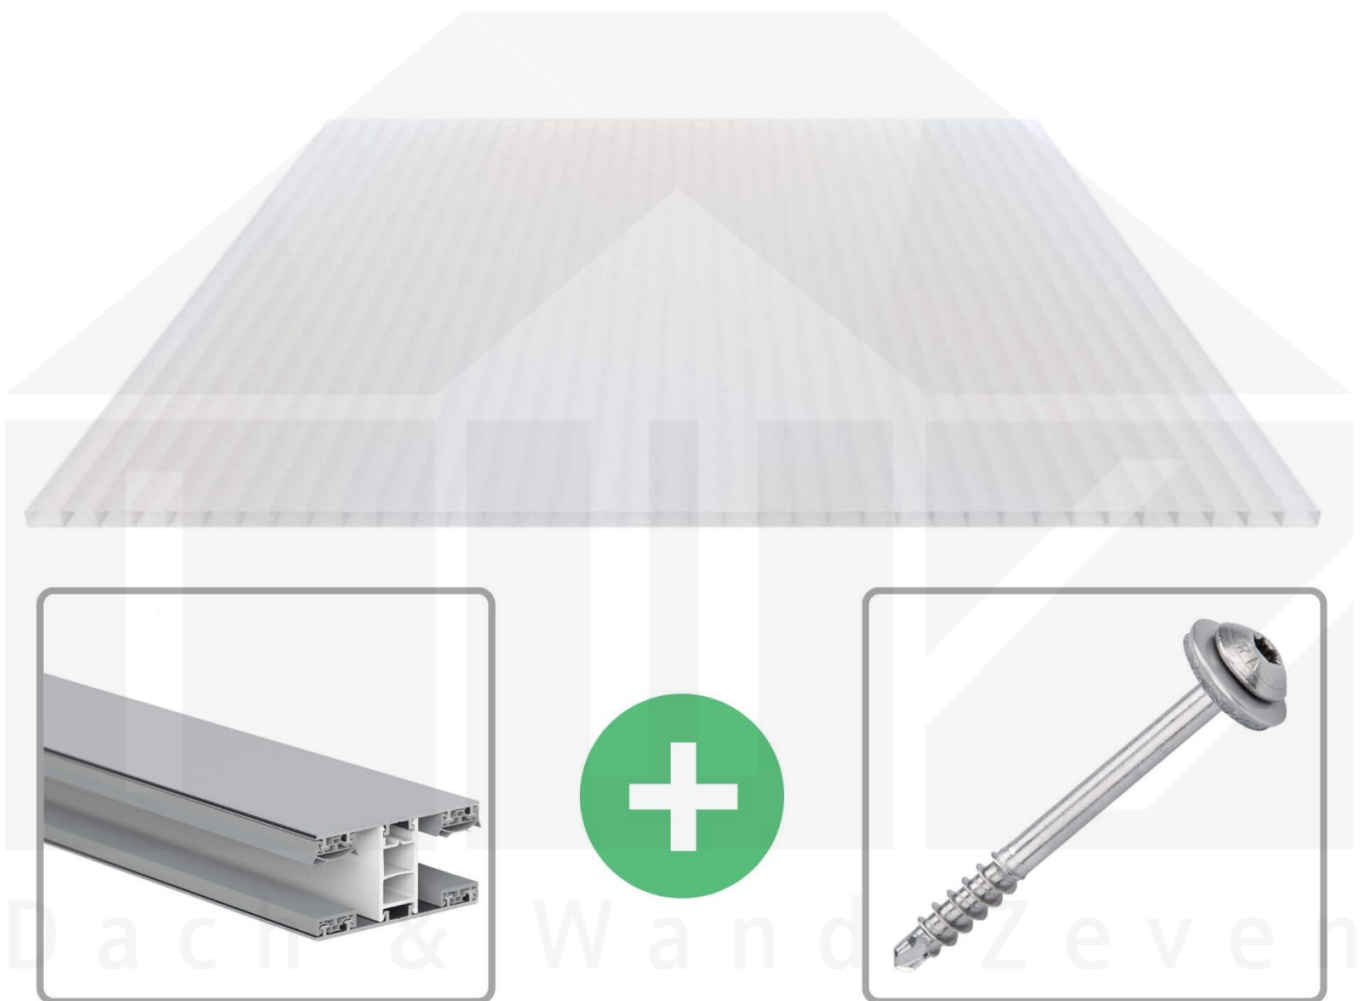

**Acrylglas Stegdoppelplatte | 16 mm | Profil Mendiger | Sparpaket |
Plattenbreite 980 mm | Opal Weiß | Breite 5,11 m | Länge 2,50 m**

Art. Nr.: 70075MCOA5025

Beschreibung

Acrylglas Stegplatten 16 mm

Diese Stegdoppelplatte / Doppelstegplatte mit einer Stärke von 16 mm ist auch unter der Bezeichnung VLF-SDP16-AC bekannt. Diese Acrylglas Stegplatte ist in der Farbe Opal Weiß mit einem Lichtdurchlass von ca. 76% in Längen von 2 bis 7 m erhältlich. Die Platten werden auftragsbezogen auf Maß Zentimetergenau in der Länge zugeschnitten. Die Abrechnung erfolgt in vollen Längen, bei Zuschnitt werden die Reststücke mitgeliefert. Die Plattenbreite beträgt 980 mm.

Einsatzbereich

Acrylglas Stegplatten / Hohlkammerplatten sind komplett UV-beständig, vergilben und verspröden nicht. Die hohe Transparenz garantiert höchste Lichtdurchlässigkeit. Acrylglas ist sehr bruchfest, witterungsbeständig, hagelfest (Nicht bei extreme Wetterbedingungen - Siehe Garantie) und normal entflammbar. AC Doppelstegplatten werden als Dacheindeckung für Hallen, Gewächshäuser, Schuppen, Terrassenüberdachungen und Carports sowie auch vertikal für Wände verbaut.

Deckbreite

Erste Platte mit Profil = 1070 mm, jede folgende Platte mit Profil + 1010 mm

Zwischenmaße durch bauseitiges Sägen zu erreichen.

Mendiger Profil Thermo / Classic

Das Mendiger Verlegeprofil ist ein 60 mm breites Profilsystem aus einem Mix von Aluminium und hochwertigem PVC, das durch das Klick-System sehr einfach montiert werden kann. Dieses Verbindungssystem ist in der Farbe Blank Aluminium mit weißen Mittelsteg in Längen von 2,00 - 7,02 m für 10 mm bis 32 mm starke Stegplatten und Massivplatten erhältlich. Die Mittelprofile bestehen aus 2 Teilen (Unter- und Oberprofil), die Randprofile aus 3 Teilen (Unter- und Oberprofil sowie Randteil zum Einschieben).