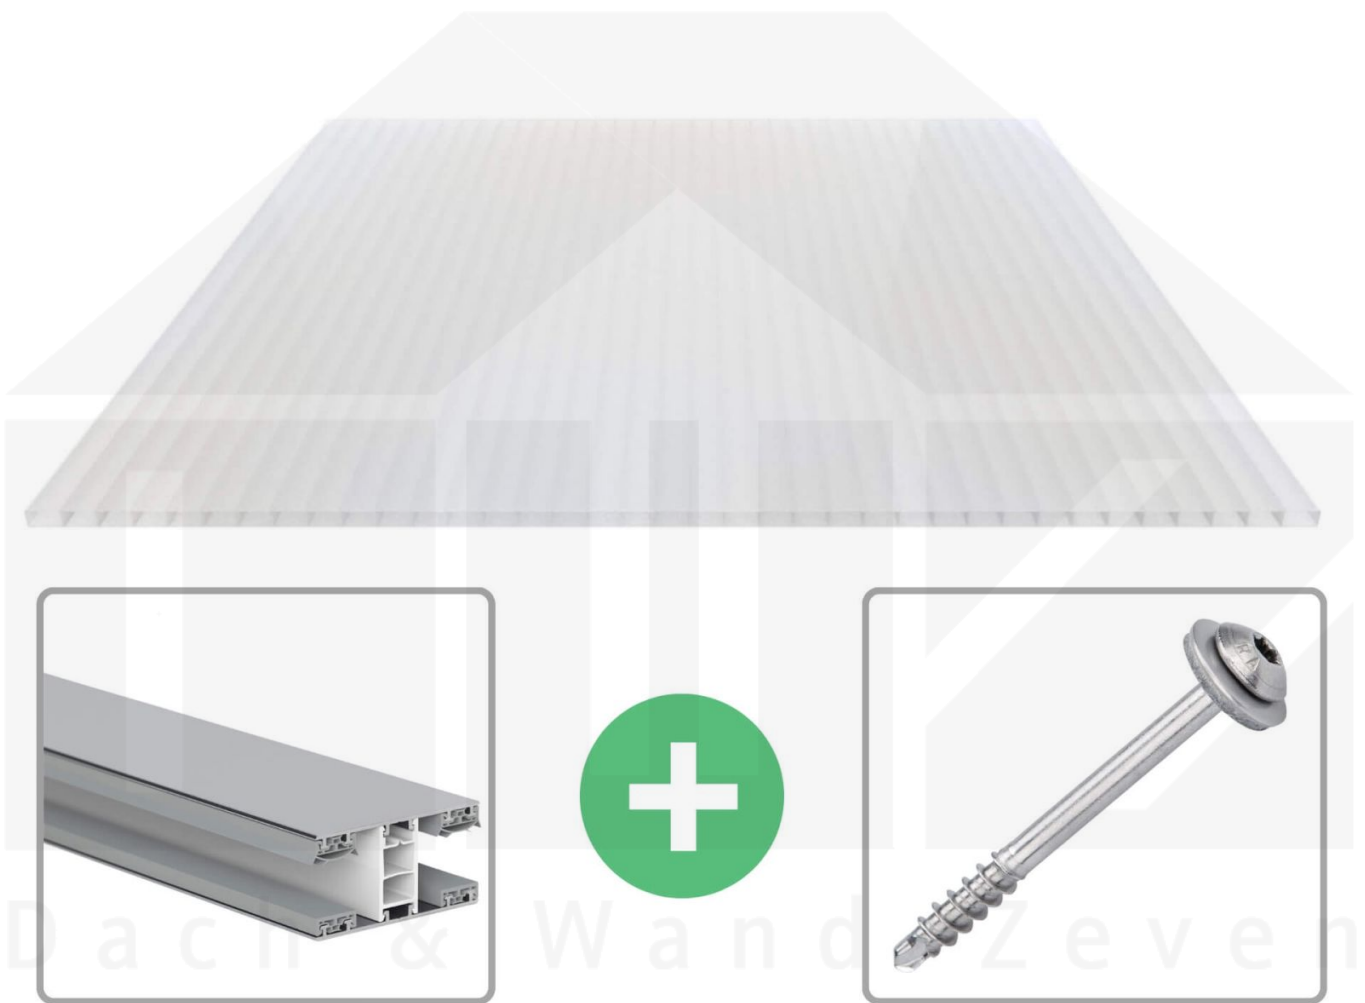

**Acrylglas Stegdoppelplatte | 16 mm | Profil Mendiger | Sparpaket |
Plattenbreite 980 mm | Opal Weiß | Breite 6,12 m | Länge 5,00 m**

Art. Nr.: 70075MCOA6050

Beschreibung

Acrylglas Stegplatten 16 mm

Diese Stegdoppelplatte / Doppelstegplatte mit einer Stärke von 16 mm ist auch unter der Bezeichnung VLF-SDP16-AC bekannt. Diese Acrylglas Stegplatte ist in der Farbe Opal Weiß mit einem Lichtdurchlass von ca. 76% in Längen von 2 bis 7 m erhältlich. Die Platten werden auftragsbezogen auf Maß Zentimetergenau in der Länge zugeschnitten. Die Abrechnung erfolgt in vollen Längen, bei Zuschnitt werden die Reststücke mitgeliefert. Die Plattenbreite beträgt 980 mm.

Einsatzbereich

Acrylglas Stegplatten / Hohlkammerplatten sind komplett UV-beständig, vergilben und verspröden nicht. Die hohe Transparenz garantiert höchste Lichtdurchlässigkeit. Acrylglas ist sehr bruchfest, witterungsbeständig, hagelfest (Nicht bei extreme Wetterbedingungen - Siehe Garantie) und normal entflammbar. AC Doppelstegplatten werden als Dacheindeckung für Hallen, Gewächshäuser, Schuppen, Terrassenüberdachungen und Carports sowie auch vertikal für Wände verbaut.

Deckbreite

Erste Platte mit Profil = 1070 mm, jede folgende Platte mit Profil + 1010 mm

Zwischenmaße durch bauseitiges Sägen zu erreichen.

Mendiger Profil Thermo / Classic

Das Mendiger Verlegeprofil ist ein 60 mm breites Profilsystem aus einem Mix von Aluminium und hochwertigem PVC, das durch das Klick-System sehr einfach montiert werden kann. Dieses Verbindungssystem ist in der Farbe Blank Aluminium mit weißen Mittelsteg in Längen von 2,00 - 7,02 m für 10 mm bis 32 mm starke Stegplatten und Massivplatten erhältlich. Die Mittelprofile bestehen aus 2 Teilen (Unter- und Oberprofil), die Randprofile aus 3 Teilen (Unter- und Oberprofil sowie Randteil zum Einschieben).