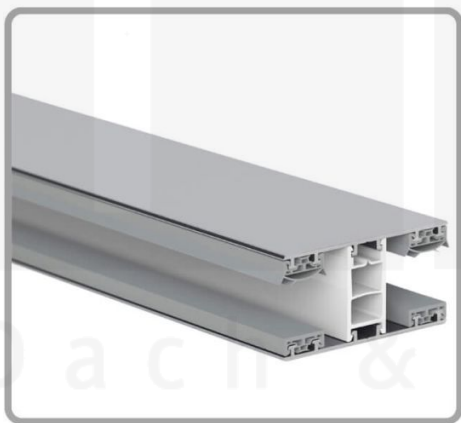

**Acrylglas Stegdoppelplatte | 16 mm | Profil Mendiger | Sparpaket |
Plattenbreite 980 mm | Opal Weiß | Breite 7,13 m | Länge 2,00 m**

Art. Nr.: 70075MCOA7020

Beschreibung

Acrylglas Stegplatten 16 mm

Diese Stegdoppelplatte / Doppelstegplatte mit einer Stärke von 16 mm ist auch unter der Bezeichnung VLF-SDP16-AC bekannt. Diese Acrylglas Stegplatte ist in der Farbe Opal Weiß mit einem Lichtdurchlass von ca. 76% in Längen von 2 bis 7 m erhältlich. Die Platten werden auftragsbezogen auf Maß Zentimetergenau in der Länge zugeschnitten. Die Abrechnung erfolgt in vollen Längen, bei Zuschnitt werden die Reststücke mitgeliefert. Die Plattenbreite beträgt 980 mm.

Einsatzbereich

Acrylglas Stegplatten / Hohlkammerplatten sind komplett UV-beständig, vergilben und verspröden nicht. Die hohe Transparenz garantiert höchste Lichtdurchlässigkeit. Acrylglas ist sehr bruchfest, witterungsbeständig, hagelfest (Nicht bei extreme Wetterbedingungen - Siehe Garantie) und normal entflammbar. AC Doppelstegplatten werden als Dacheindeckung für Hallen, Gewächshäuser, Schuppen, Terrassenüberdachungen und Carports sowie auch vertikal für Wände verbaut.

Deckbreite

Erste Platte mit Profil = 1070 mm, jede folgende Platte mit Profil + 1010 mm

Zwischenmaße durch bauseitiges Sägen zu erreichen.

Mendiger Profil Thermo / Classic

Das Mendiger Verlegeprofil ist ein 60 mm breites Profilsystem aus einem Mix von Aluminium und hochwertigem PVC, das durch das Klick-System sehr einfach montiert werden kann. Dieses Verbindungssystem ist in der Farbe Blank Aluminium mit weißen Mittelsteg in Längen von 2,00 - 7,02 m für 10 mm bis 32 mm starke Stegplatten und Massivplatten erhältlich. Die Mittelprofile bestehen aus 2 Teilen (Unter- und Oberprofil), die Randprofile aus 3 Teilen (Unter- und Oberprofil sowie Randteil zum Einschieben).