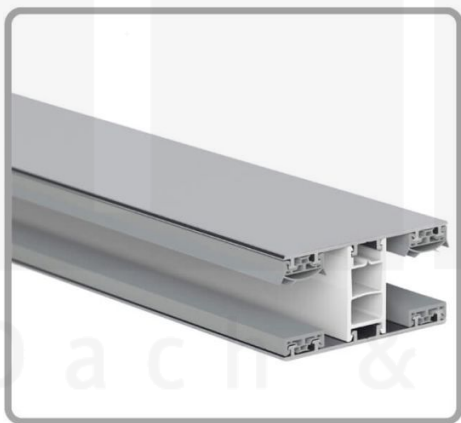

**Acrylglas Stegdoppelplatte | 16 mm | Profil Mendiger | Sparpaket |  
Plattenbreite 980 mm | Opal Weiß | Breite 7,13 m | Länge 3,50 m**

Art. Nr.: 70075MCOA7035

### Acrylglas Stegplatten 16 mm

Diese Stegdoppelplatte / Doppelstegplatte mit einer Stärke von 16 mm ist auch unter der Bezeichnung VLF-SDP16-AC bekannt. Diese Acrylglas Stegplatte ist in der Farbe Opal Weiß mit einem Lichtdurchlass von ca. 76% in Längen von 2 bis 7 m erhältlich. Die Platten werden auftragsbezogen auf Maß Zentimetergenau in der Länge zugeschnitten. Die Abrechnung erfolgt in vollen Längen, bei Zuschnitt werden die Reststücke mitgeliefert. Die Plattenbreite beträgt 980 mm.

#### Einsatzbereich

Acrylglas Stegplatten / Hohlkammerplatten sind komplett UV-beständig, vergilben und verspröden nicht. Die hohe Transparenz garantiert höchste Lichtdurchlässigkeit. Acrylglas ist sehr bruchfest, witterungsbeständig, hagelfest (Nicht bei extreme Wetterbedingungen - Siehe Garantie) und normal entflammbar. AC Doppelstegplatten werden als Dacheindeckung für Hallen, Gewächshäuser, Schuppen, Terrassenüberdachungen und Carports sowie auch vertikal für Wände verbaut.

### Mendiger Profil Thermo / Classic

Das Mendiger Verlegeprofil ist ein 60 mm breites Profilsystem aus einem Mix von Aluminium und hochwertigem PVC, das durch das Klick-System sehr einfach montiert werden kann. Dieses Verbindungssystem ist in der Farbe Blank Aluminium mit weißen Mittelsteg in Längen von 2,00 - 7,02 m für 10 mm bis 32 mm starke Stegplatten und Massivplatten erhältlich. Die Mittelprofile bestehen aus 2 Teilen (Unter- und Oberprofil), die Randprofile aus 3 Teilen (Unter- und Oberprofil sowie Randteil zum Einschieben).