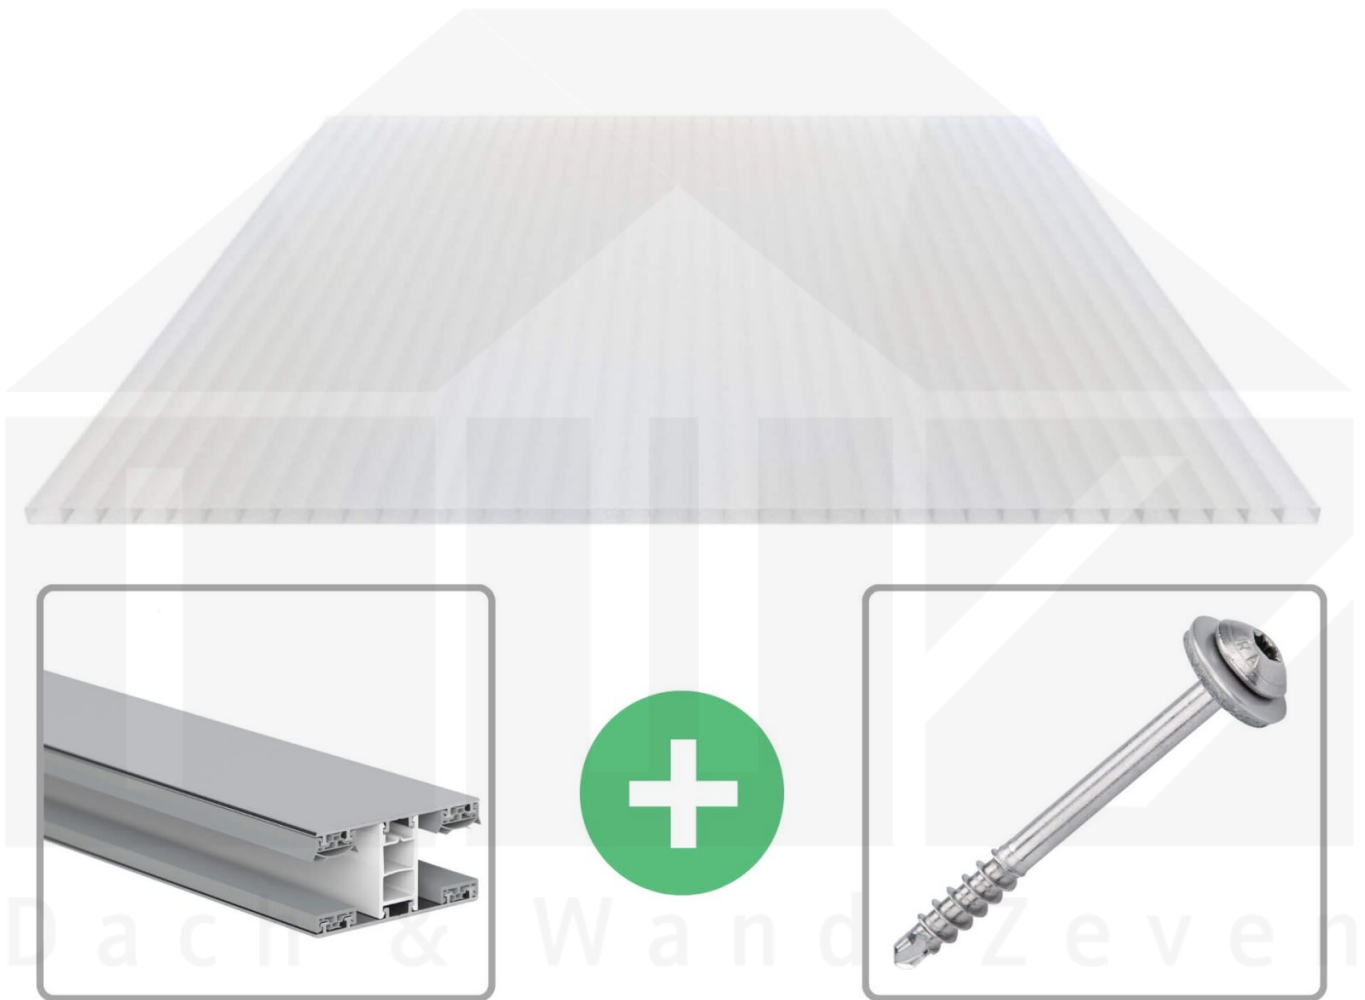

**Acrylglas Stegdoppelplatte | 16 mm | Profil Mendiger | Sparpaket |  
Plattenbreite 980 mm | Opal Weiß | Breite 8,14 m | Länge 4,50 m**

Art. Nr.: 70075MCOA8045

### Acrylglas Stegplatten 16 mm

Diese Stegdoppelplatte / Doppelstegplatte mit einer Stärke von 16 mm ist auch unter der Bezeichnung VLF-SDP16-AC bekannt. Diese Acrylglas Stegplatte ist in der Farbe Opal Weiß mit einem Lichtdurchlass von ca. 76% in Längen von 2 bis 7 m erhältlich. Die Platten werden auftragsbezogen auf Maß Zentimetergenau in der Länge zugeschnitten. Die Abrechnung erfolgt in vollen Längen, bei Zuschnitt werden die Reststücke mitgeliefert. Die Plattenbreite beträgt 980 mm.

#### Einsatzbereich

Acrylglas Stegplatten / Hohlkammerplatten sind komplett UV-beständig, vergilben und verspröden nicht. Die hohe Transparenz garantiert höchste Lichtdurchlässigkeit. Acrylglas ist sehr bruchfest, witterungsbeständig, hagelfest (Nicht bei extreme Wetterbedingungen - Siehe Garantie) und normal entflammbar. AC Doppelstegplatten werden als Dacheindeckung für Hallen, Gewächshäuser, Schuppen, Terrassenüberdachungen und Carports sowie auch vertikal für Wände verbaut.

### Mendiger Profil Thermo / Classic

Das Mendiger Verlegeprofil ist ein 60 mm breites Profilsystem aus einem Mix von Aluminium und hochwertigem PVC, das durch das Klick-System sehr einfach montiert werden kann. Dieses Verbindungssystem ist in der Farbe Blank Aluminium mit weißen Mittelsteg in Längen von 2,00 - 7,02 m für 10 mm bis 32 mm starke Stegplatten und Massivplatten erhältlich. Die Mittelprofile bestehen aus 2 Teilen (Unter- und Oberprofil), die Randprofile aus 3 Teilen (Unter- und Oberprofil sowie Randteil zum Einschieben).