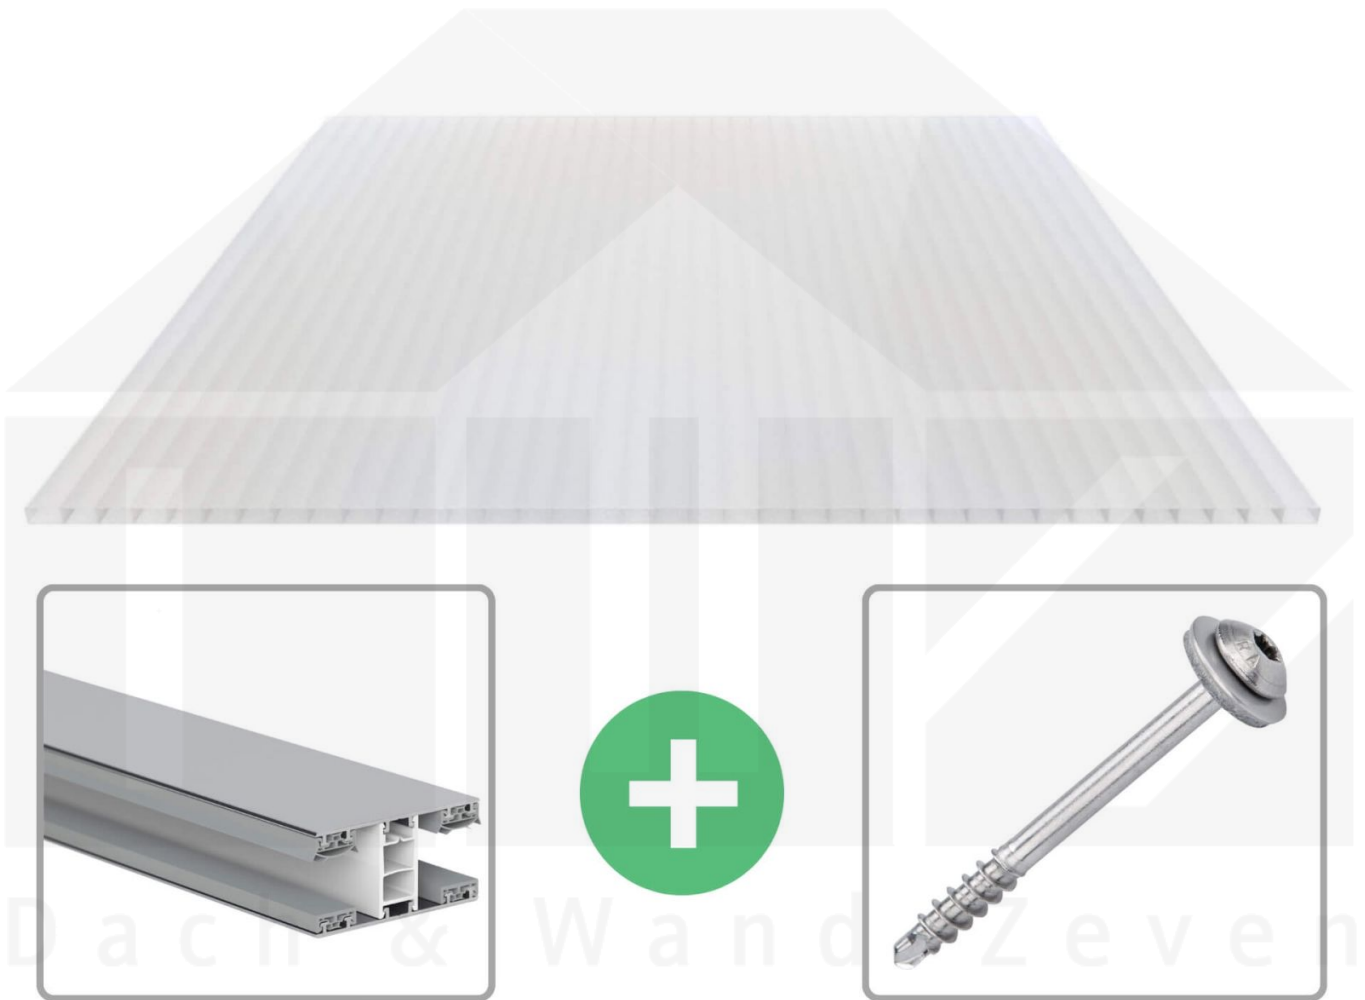

**Acrylglas Stegdoppelplatte | 16 mm | Profil Mendiger | Sparpaket |
Plattenbreite 980 mm | Opal Weiß | Breite 9,15 m | Länge 2,00 m**

Art. Nr.: 70075MCOA9020

Beschreibung

Acrylglas Stegplatten 16 mm

Diese Stegdoppelplatte / Doppelstegplatte mit einer Stärke von 16 mm ist auch unter der Bezeichnung VLF-SDP16-AC bekannt. Diese Acrylglas Stegplatte ist in der Farbe Opal Weiß mit einem Lichtdurchlass von ca. 76% in Längen von 2 bis 7 m erhältlich. Die Platten werden auftragsbezogen auf Maß Zentimetergenau in der Länge zugeschnitten. Die Abrechnung erfolgt in vollen Längen, bei Zuschnitt werden die Reststücke mitgeliefert. Die Plattenbreite beträgt 980 mm.

Einsatzbereich

Acrylglas Stegplatten / Hohlkammerplatten sind komplett UV-beständig, vergilben und verspröden nicht. Die hohe Transparenz garantiert höchste Lichtdurchlässigkeit. Acrylglas ist sehr bruchfest, witterungsbeständig, hagelfest (Nicht bei extreme Wetterbedingungen - Siehe Garantie) und normal entflammbar. AC Doppelstegplatten werden als Dacheindeckung für Hallen, Gewächshäuser, Schuppen, Terrassenüberdachungen und Carports sowie auch vertikal für Wände verbaut.

Deckbreite

Erste Platte mit Profil = 1070 mm, jede folgende Platte mit Profil + 1010 mm

Zwischenmaße durch bauseitiges Sägen zu erreichen.

Mendiger Profil Thermo / Classic

Das Mendiger Verlegeprofil ist ein 60 mm breites Profilsystem aus einem Mix von Aluminium und hochwertigem PVC, das durch das Klick-System sehr einfach montiert werden kann. Dieses Verbindungssystem ist in der Farbe Blank Aluminium mit weißen Mittelsteg in Längen von 2,00 - 7,02 m für 10 mm bis 32 mm starke Stegplatten und Massivplatten erhältlich. Die Mittelprofile bestehen aus 2 Teilen (Unter- und Oberprofil), die Randprofile aus 3 Teilen (Unter- und Oberprofil sowie Randteil zum Einschieben).