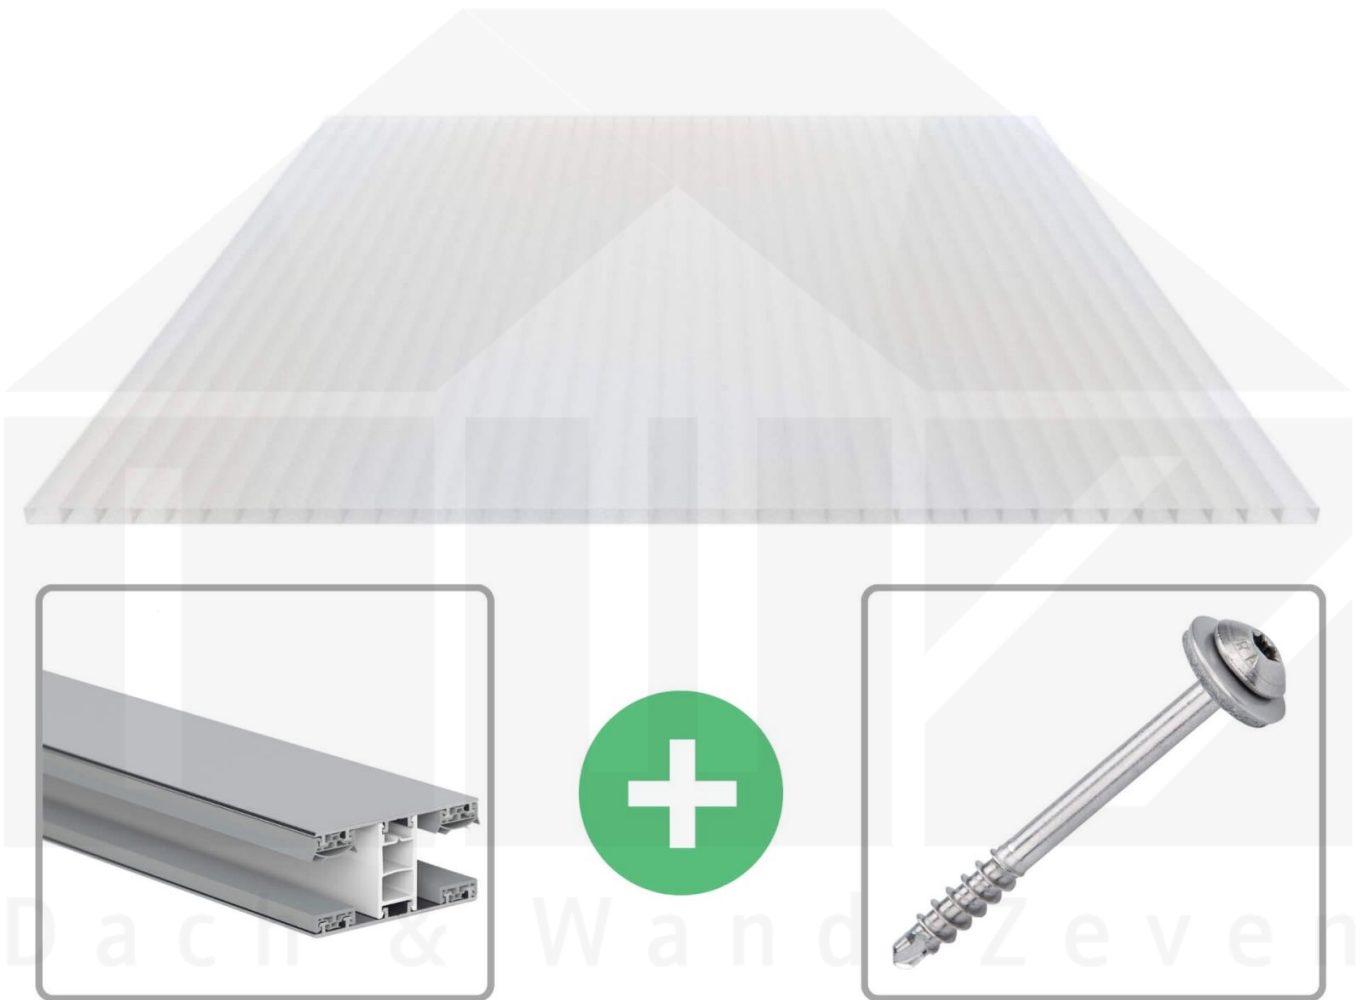

**Acrylglas Stegdoppelplatte | 16 mm | Profil Mendiger | Sparpaket |  
Plattenbreite 980 mm | Opal Weiß | Breite 9,15 m | Länge 3,50 m**

Art. Nr.: 70075MCOA9035

### Acrylglas Stegplatten 16 mm

Diese Stegdoppelplatte / Doppelstegplatte mit einer Stärke von 16 mm ist auch unter der Bezeichnung VLF-SDP16-AC bekannt. Diese Acrylglas Stegplatte ist in der Farbe Opal Weiß mit einem Lichtdurchlass von ca. 76% in Längen von 2 bis 7 m erhältlich. Die Platten werden auftragsbezogen auf Maß Zentimetergenau in der Länge zugeschnitten. Die Abrechnung erfolgt in vollen Längen, bei Zuschnitt werden die Reststücke mitgeliefert. Die Plattenbreite beträgt 980 mm.

#### Einsatzbereich

Acrylglas Stegplatten / Hohlkammerplatten sind komplett UV-beständig, vergilben und verspröden nicht. Die hohe Transparenz garantiert höchste Lichtdurchlässigkeit. Acrylglas ist sehr bruchfest, witterungsbeständig, hagelfest (Nicht bei extreme Wetterbedingungen - Siehe Garantie) und normal entflammbar. AC Doppelstegplatten werden als Dacheindeckung für Hallen, Gewächshäuser, Schuppen, Terrassenüberdachungen und Carports sowie auch vertikal für Wände verbaut.

### Mendiger Profil Thermo / Classic

Das Mendiger Verlegeprofil ist ein 60 mm breites Profilsystem aus einem Mix von Aluminium und hochwertigem PVC, das durch das Klick-System sehr einfach montiert werden kann. Dieses Verbindungssystem ist in der Farbe Blank Aluminium mit weißen Mittelsteg in Längen von 2,00 - 7,02 m für 10 mm bis 32 mm starke Stegplatten und Massivplatten erhältlich. Die Mittelprofile bestehen aus 2 Teilen (Unter- und Oberprofil), die Randprofile aus 3 Teilen (Unter- und Oberprofil sowie Randteil zum Einschieben).