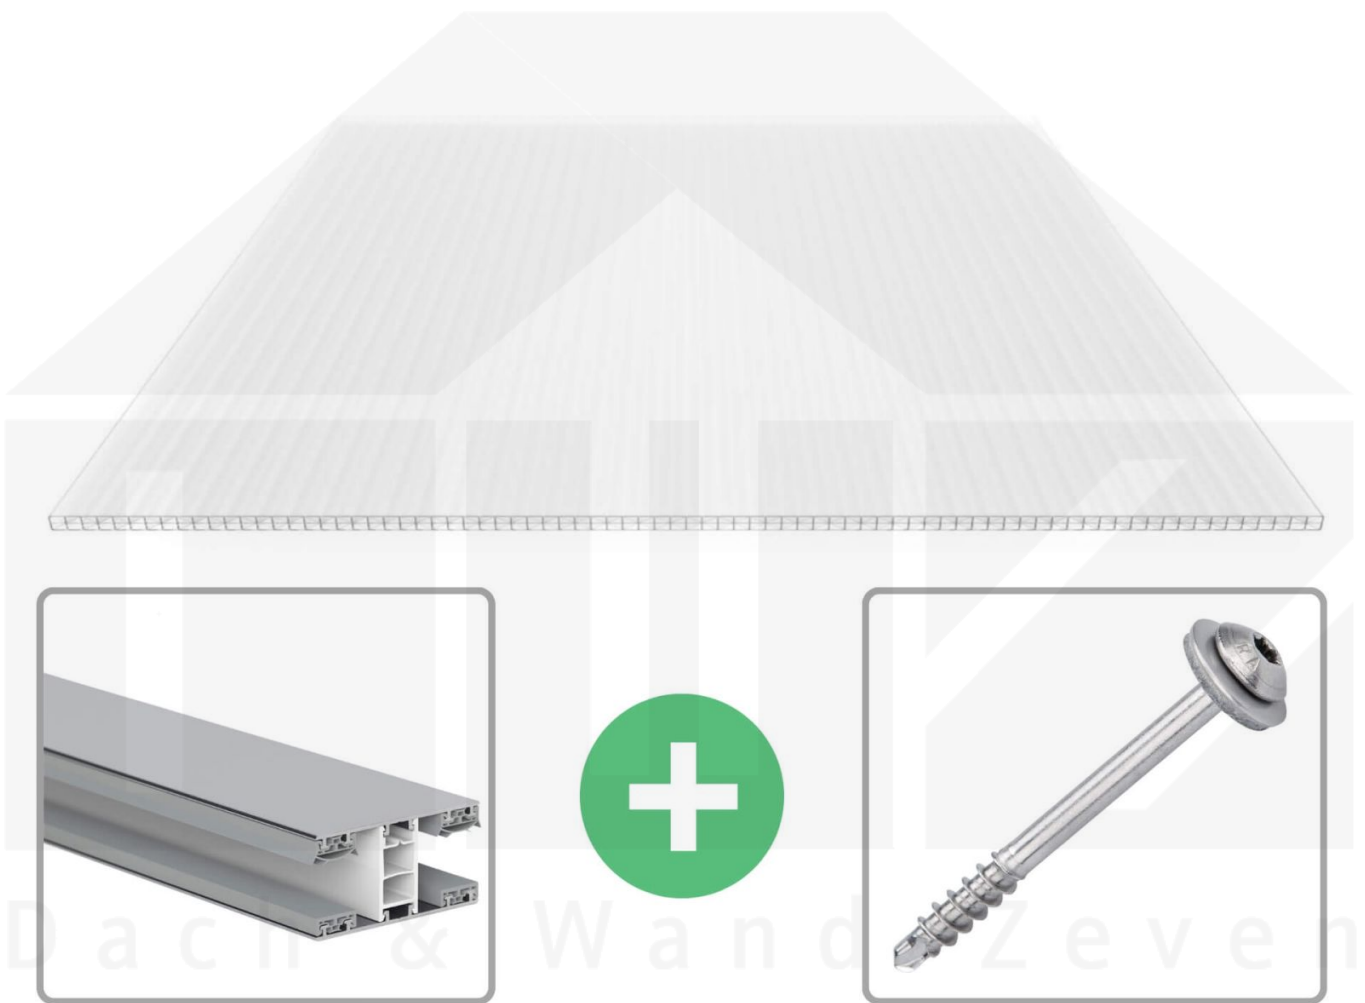

**Polycarbonat Stegplatte | 16 mm | Profil Mendiger | Sparpaket | Plattenbreite
1200 mm | Opal Weiß | Extra stark | Breite 3,75 m | Länge 2,00 m**

Art. Nr.: 70075MCOX123020

Beschreibung

SALUX Polycarbonat Stegplatte | 16 mm | Profil Mendiger | Sparpaket – Die ideale Lösung für isolierende & lichtdurchlässige Bedachungen

Sie suchen eine langlebige, witterungsbeständige Stegplatte für Ihr Dach oder Ihre Wand? Diese Polycarbonat Stegplatte mit **Stegfünffach-X-Struktur** kombiniert hohe Stabilität, ausgezeichnete Wärmedämmung und eine abgestimmte Lichtdurchlässigkeit – ideal für energieeffiziente und langlebige Bedachungen.

Ohne eine widerstandsfähige Stegplatte kann ein Dach schnell Wärme verlieren und durch Witterungseinflüsse beeinträchtigt werden. Diese Stegplatte wurde speziell entwickelt, um eine **robuste und langlebige Lösung für lichtdurchlässige, wärmedämmende Überdachungen** zu bieten. Sie überzeugt durch einfache Handhabung, hohe Widerstandsfähigkeit und eine UV-beständige Oberfläche.

Hergestellt aus **Polycarbonat** mit einer **Materialstärke von 16 mm**, sorgt es für eine robuste Dachlösung. Die **Plattenbreite von 1200 mm** ermöglicht eine schnelle und effiziente Verlegung. Die **Opal-Weiß** Variante sorgt für optimale Lichtverhältnisse und passt sich harmonisch an Ihre Umgebung an, während die **Kammerbreite von 11,5 mm** für zusätzliche Stabilität und Wärmedämmung sorgt.