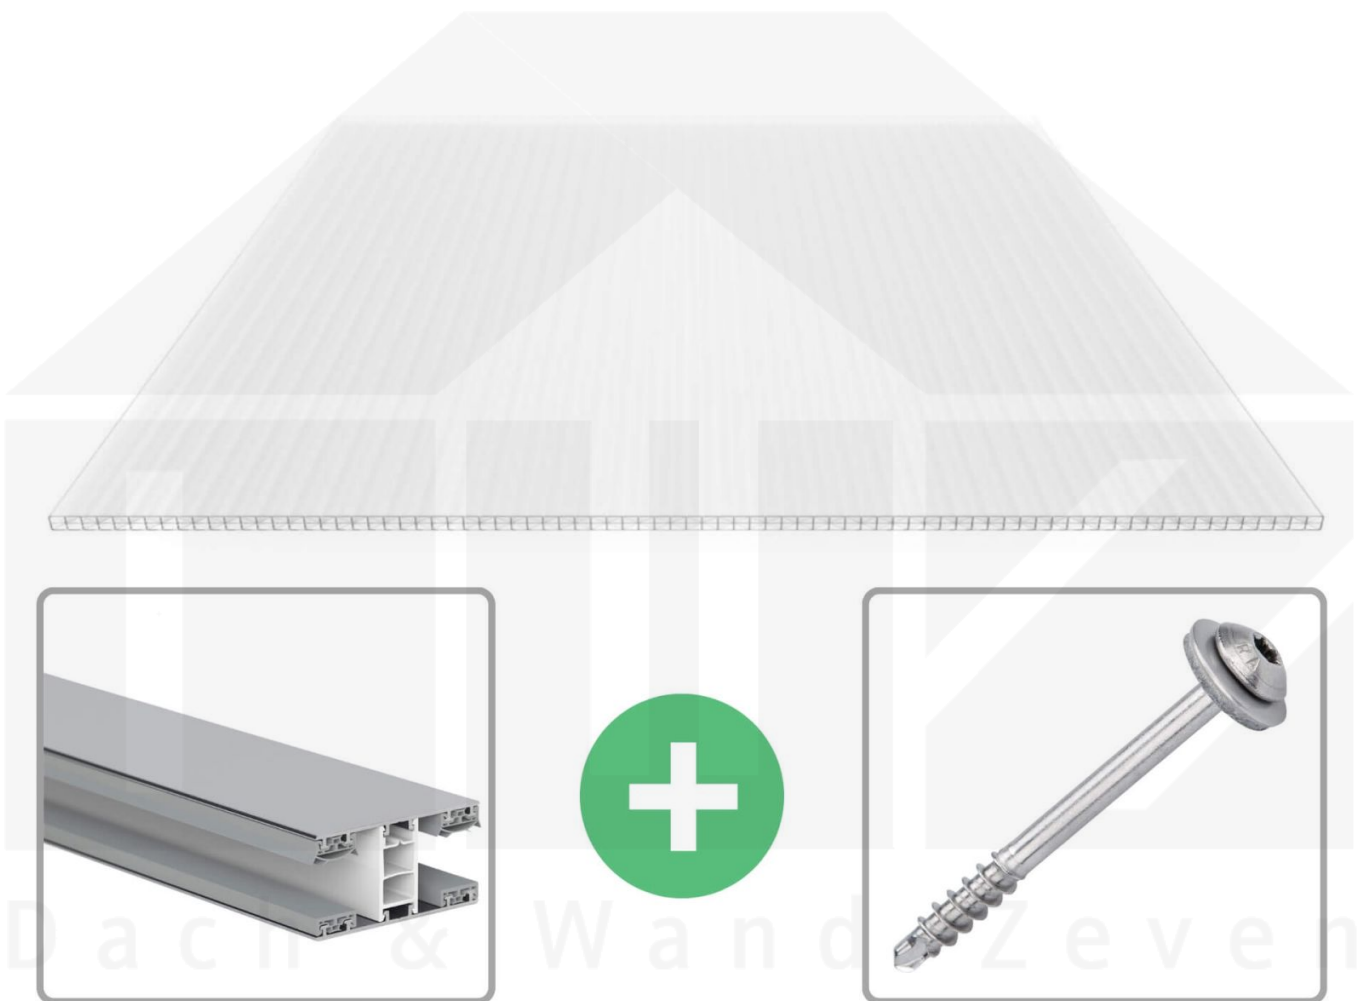

**Polycarbonat Stegplatte | 16 mm | Profil Mendiger | Sparpaket | Plattenbreite
980 mm | Opal Weiß | Extra stark | Breite 3,09 m | Länge 2,50 m**

Art. Nr.: 70075MCOX983025

 **Hier geht's zum Artikel:**
Scannen Sie einfach diesen Barcode mit Ihrem Handy und Sie gelangen direkt zum Produkt mit weiteren Informationen, Bilder, Videos usw.

Beschreibung

Polycarbonat Stegplatten 16 mm

Diese X-Strukturplatte mit einer Stärke von 16 mm ist auch unter der Bezeichnung VLF-SDP16-PCX bekannt. Diese Polycarbonat Stegplatte ist in der Farbe Opal Weiß mit einem Lichtdurchlass von ca. 45% in Längen von 2 bis 7 m erhältlich. Die Platten werden auftragsbezogen auf Maß zentimetergenau in der Länge zugeschnitten. Die Abrechnung erfolgt in vollen Längen, bei Zuschnitt werden die Reststücke mitgeliefert. Die Plattenbreite beträgt 980 mm.

Einsatzbereich

Polycarbonat Stegplatten / Hohlkammerplatten sind standard einseitig UV-beschichtet und geschützt, sehr klar, witterungsbeständig, schlag- und bruchfest, formstabil, hoch temperaturbeständig und schwer entflammbar. PC Stegplatten werden im Hallenbau, Gartenbau, als Dacheindeckung für Hallen, Gewächshäuser, Schuppen, Terrassenüberdachungen und Carports sowie auch vertikal für Wände verbaut.

Deckbreite

Erste Platte mit Profil = 1070 mm, jede folgende Platte mit Profil + 1010 mm

Zwischenmaße durch bauseitiges Sägen zu erreichen.

Mendiger Profil Thermo / Classic

Das Mendiger Verlegeprofil ist ein 60 mm breites Profilsystem aus einem Mix von Aluminium und hochwertigem PVC, das durch das Klick-System sehr einfach montiert werden kann. Dieses Verbindungssystem ist in der Farbe Blank Aluminium mit weißen Mittelsteg in Längen von 2,00 - 7,02 m für 10 mm bis 32 mm starke Stegplatten und Massivplatten erhältlich. Die Mittelprofile bestehen aus 2 Teile (Unter- und Oberprofil), die Randprofile aus 3 Teile (Unter- und Oberprofil sowie Randteil zum Einschieben).