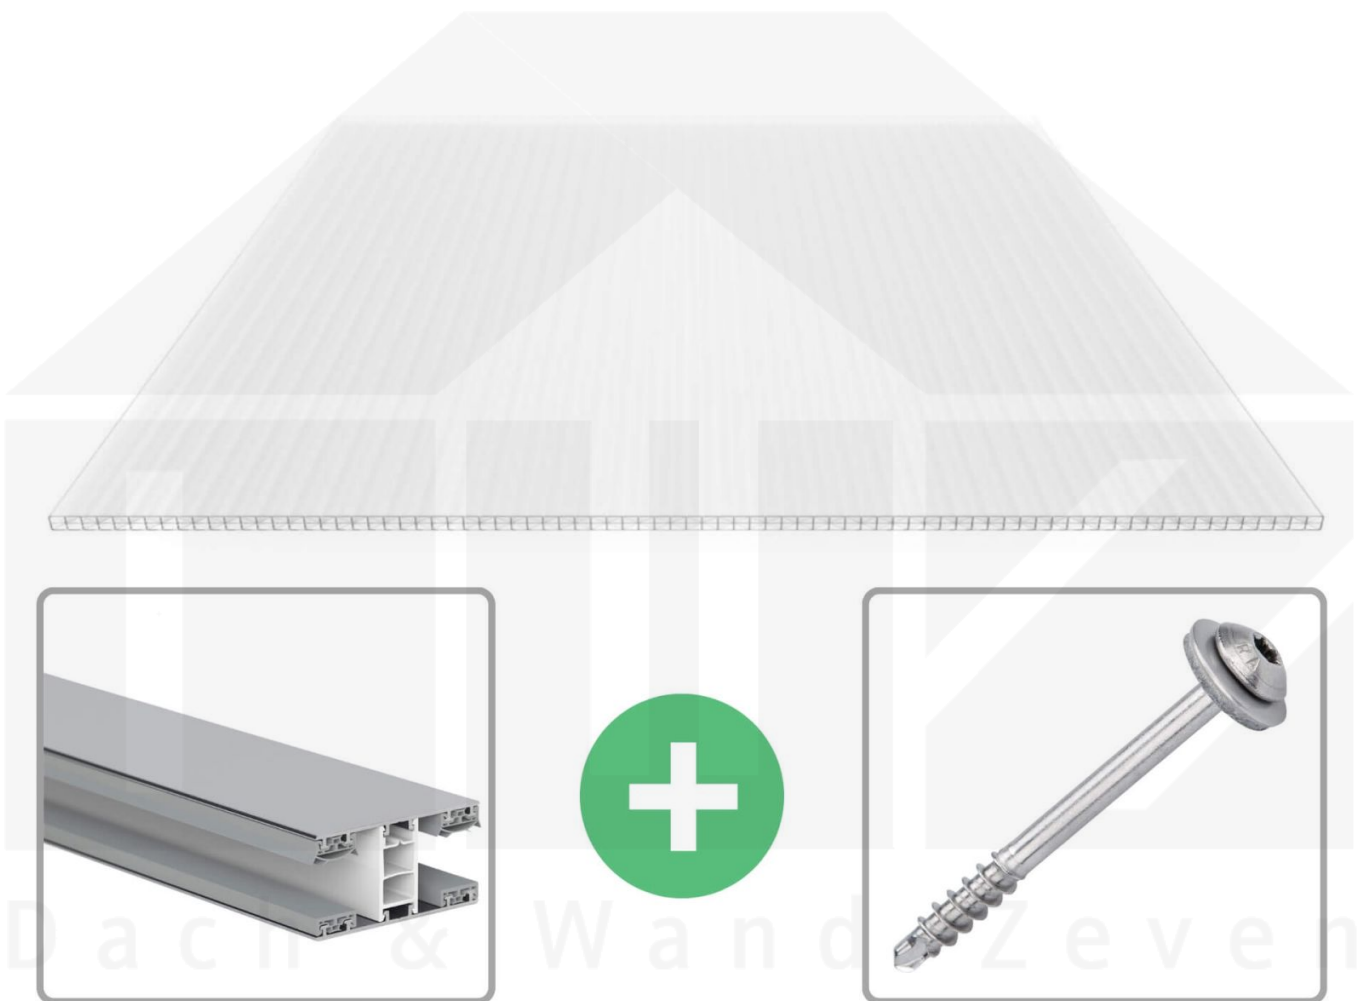

**Polycarbonat Stegplatte | 16 mm | Profil Mendiger | Sparpaket | Plattenbreite 980 mm | Opal Weiß | Extra stark | Breite 3,09 m | Länge 3,50 m**

Art. Nr.: 70075MCOX983035

 **Hier geht's zum Artikel:**  
Scannen Sie einfach diesen Barcode mit Ihrem Handy und Sie gelangen direkt zum Produkt mit weiteren Informationen, Bilder, Videos usw.

### Polycarbonat Stegplatten 16 mm

Diese X-Strukturplatte mit einer Stärke von 16 mm ist auch unter der Bezeichnung VLF-SDP16-PCX bekannt. Diese Polycarbonat Stegplatte ist in der Farbe Opal Weiß mit einem Lichtdurchlass von ca. 45% in Längen von 2 bis 7 m erhältlich. Die Platten werden auftragsbezogen auf Maß zentimetergenau in der Länge zugeschnitten. Die Abrechnung erfolgt in vollen Längen, bei Zuschnitt werden die Reststücke mitgeliefert. Die Plattenbreite beträgt 980 mm.

#### Einsatzbereich

Polycarbonat Stegplatten / Hohlkammerplatten sind standard einseitig UV-beschichtet und geschützt, sehr klar, witterungsbeständig, schlag- und bruchfest, formstabil, hoch temperaturbeständig und schwer entflammbar. PC Stegplatten werden im Hallenbau, Gartenbau, als Dacheindeckung für Hallen, Gewächshäuser, Schuppen, Terrassenüberdachungen und Carports sowie auch vertikal für Wände verbaut.

### Mendiger Profil Thermo / Classic

Das Mendiger Verlegeprofil ist ein 60 mm breites Profilsystem aus einem Mix von Aluminium und hochwertigem PVC, das durch das Klick-System sehr einfach montiert werden kann. Dieses Verbindungssystem ist in der Farbe Blank Aluminium mit weißen Mittelsteg in Längen von 2,00 - 7,02 m für 10 mm bis 32 mm starke Stegplatten und Massivplatten erhältlich. Die Mittelprofile bestehen aus 2 Teile (Unter- und Oberprofil), die Randprofile aus 3 Teile (Unter- und Oberprofil sowie Randteil zum Einschieben).