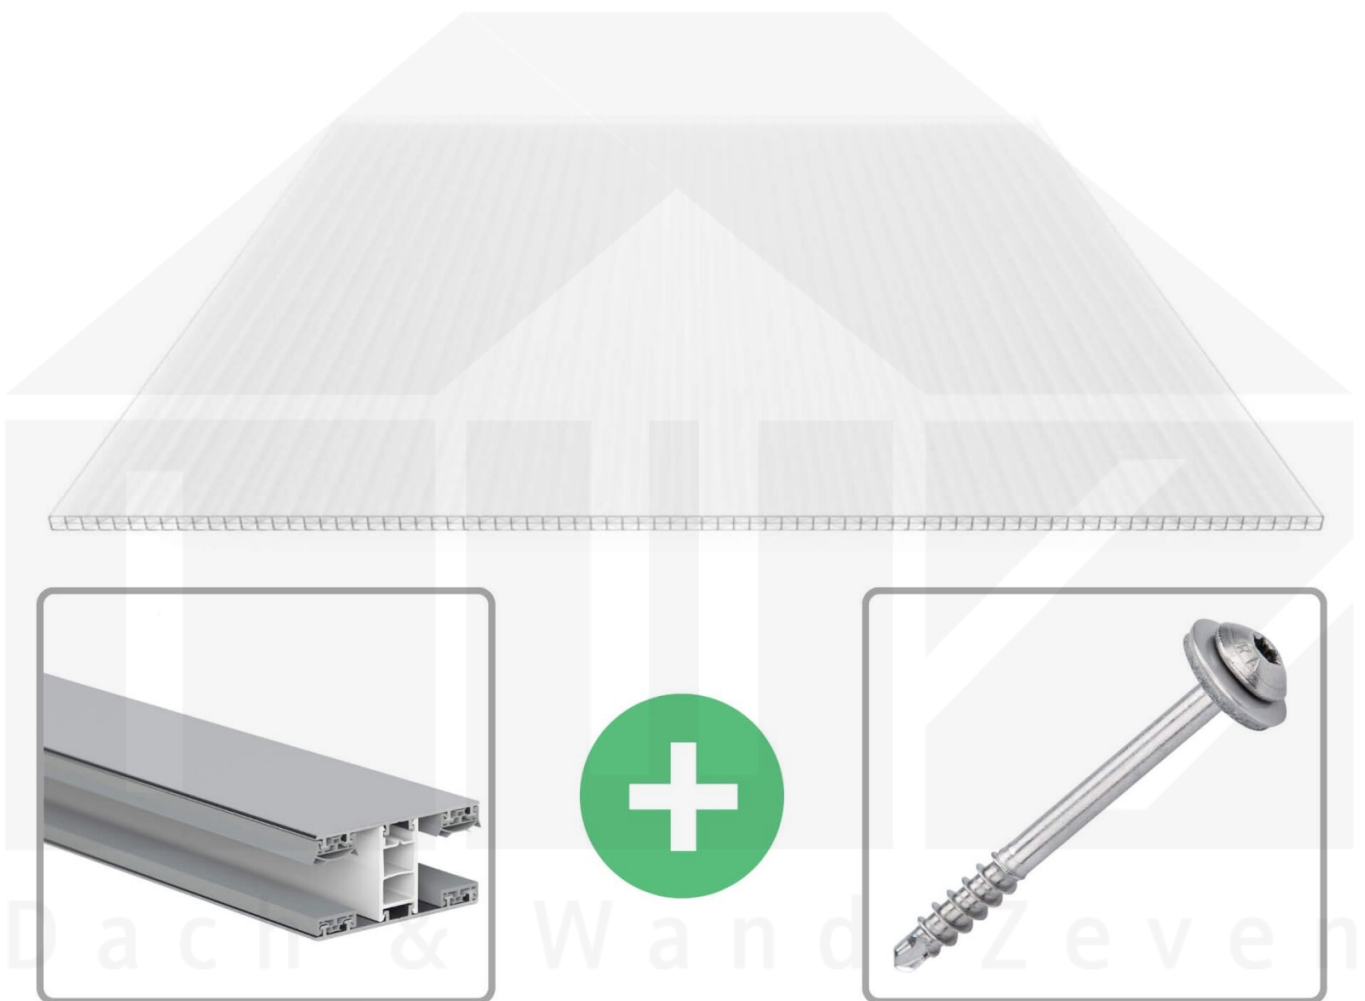

**Polycarbonat Stegplatte | 16 mm | Profil Mendiger | Sparpaket | Plattenbreite 980 mm | Opal Weiß | Extra stark | Breite 4,10 m | Länge 2,00 m**

Art. Nr.: 70075MCOX984020

 **Hier geht's zum Artikel:**  
Scannen Sie einfach diesen Barcode mit Ihrem Handy und Sie gelangen direkt zum Produkt mit weiteren Informationen, Bilder, Videos usw.

### Polycarbonat Stegplatten 16 mm

Diese X-Strukturplatte mit einer Stärke von 16 mm ist auch unter der Bezeichnung VLF-SDP16-PCX bekannt. Diese Polycarbonat Stegplatte ist in der Farbe Opal Weiß mit einem Lichtdurchlass von ca. 45% in Längen von 2 bis 7 m erhältlich. Die Platten werden auftragsbezogen auf Maß zentimetergenau in der Länge zugeschnitten. Die Abrechnung erfolgt in vollen Längen, bei Zuschnitt werden die Reststücke mitgeliefert. Die Plattenbreite beträgt 980 mm.

#### Einsatzbereich

Polycarbonat Stegplatten / Hohlkammerplatten sind standard einseitig UV-beschichtet und geschützt, sehr klar, witterungsbeständig, schlag- und bruchfest, formstabil, hoch temperaturbeständig und schwer entflammbar. PC Stegplatten werden im Hallenbau, Gartenbau, als Dacheindeckung für Hallen, Gewächshäuser, Schuppen, Terrassenüberdachungen und Carports sowie auch vertikal für Wände verbaut.

### Mendiger Profil Thermo / Classic

Das Mendiger Verlegeprofil ist ein 60 mm breites Profilsystem aus einem Mix von Aluminium und hochwertigem PVC, das durch das Klick-System sehr einfach montiert werden kann. Dieses Verbindungssystem ist in der Farbe Blank Aluminium mit weißen Mittelsteg in Längen von 2,00 - 7,02 m für 10 mm bis 32 mm starke Stegplatten und Massivplatten erhältlich. Die Mittelprofile bestehen aus 2 Teile (Unter- und Oberprofil), die Randprofile aus 3 Teile (Unter- und Oberprofil sowie Randteil zum Einschieben).