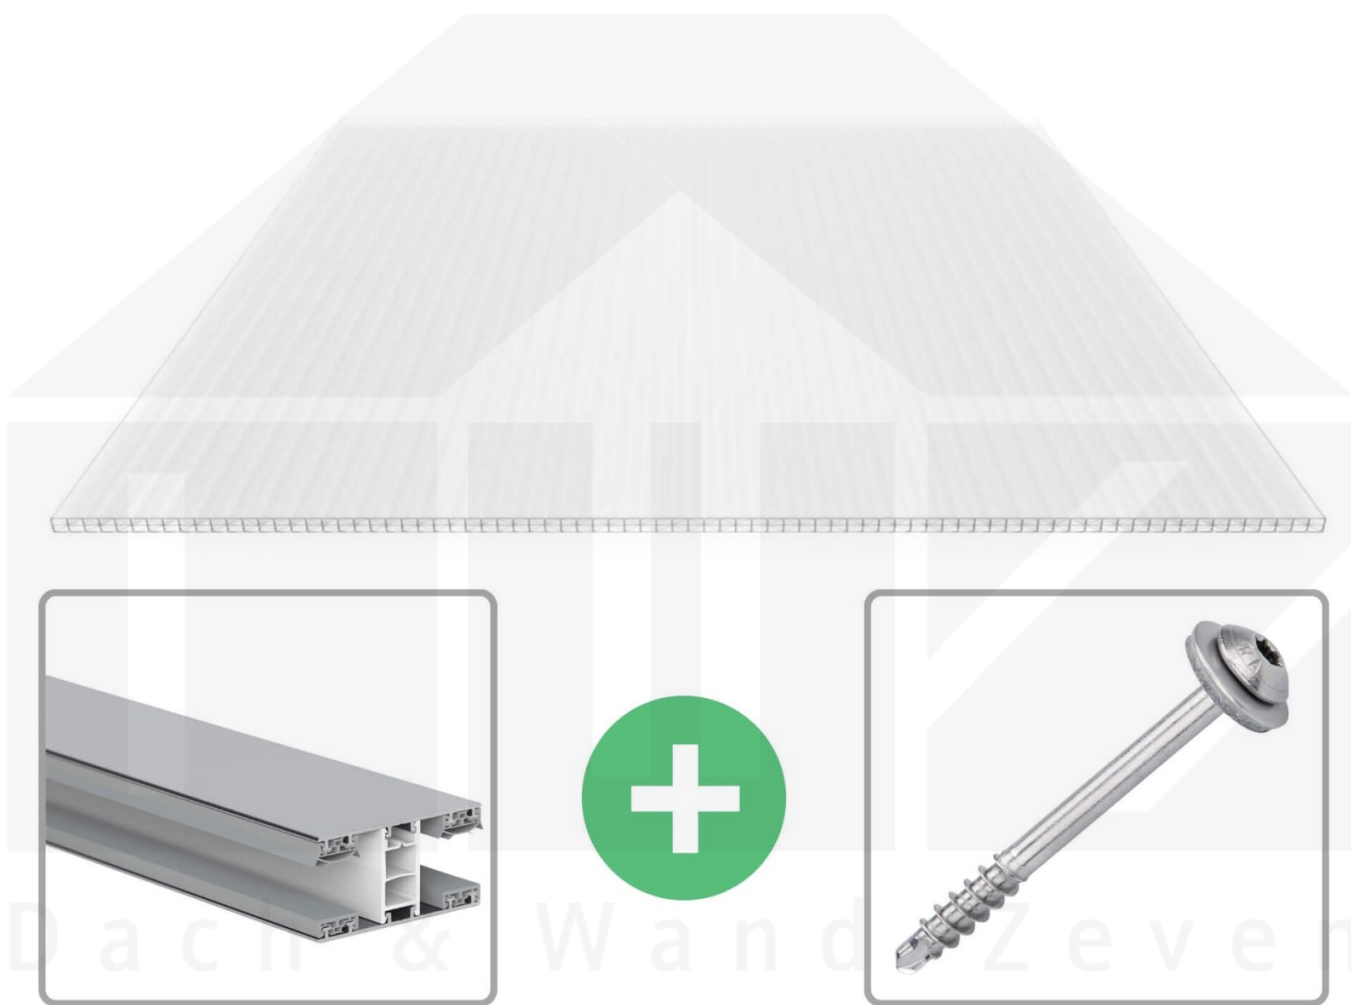

Polycarbonat Stegplatte | 16 mm | Profil Mendiger | Sparpaket | Plattenbreite 980 mm | Opal Weiß | Extra stark | Breite 4,10 m | Länge 4,50 m

Art. Nr.: 70075MCOX984045

Beschreibung

Polycarbonat Stegplatten 16 mm

Diese X-Strukturplatte mit einer Stärke von 16 mm ist auch unter der Bezeichnung VLF-SDP16-PCX bekannt. Diese Polycarbonat Stegplatte ist in der Farbe Opal Weiß mit einem Lichtdurchlass von ca. 45% in Längen von 2 bis 7 m erhältlich. Die Platten werden auftragsbezogen auf Maß zentimetergenau in der Länge zugeschnitten. Die Abrechnung erfolgt in vollen Längen, bei Zuschnitt werden die Reststücke mitgeliefert. Die Plattenbreite beträgt 980 mm.

Einsatzbereich

Polycarbonat Stegplatten / Hohlkammerplatten sind standard einseitig UV-beschichtet und geschützt, sehr klar, witterungsbeständig, schlag- und bruchfest, formstabil, hoch temperaturbeständig und schwer entflammbar. PC Stegplatten werden im Hallenbau, Gartenbau, als Dacheindeckung für Hallen, Gewächshäuser, Schuppen, Terrassenüberdachungen und Carports sowie auch vertikal für Wände verbaut.

Deckbreite

Erste Platte mit Profil = 1070 mm, jede folgende Platte mit Profil + 1010 mm

Zwischenmaße durch bauseitiges Sägen zu erreichen.

Mendiger Profil Thermo / Classic

Das Mendiger Verlegeprofil ist ein 60 mm breites Profilsystem aus einem Mix von Aluminium und hochwertigem PVC, das durch das Klick-System sehr einfach montiert werden kann. Dieses Verbindungssystem ist in der Farbe Blank Aluminium mit weißen Mittelsteg in Längen von 2,00 - 7,02 m für 10 mm bis 32 mm starke Stegplatten und Massivplatten erhältlich. Die Mittelprofile bestehen aus 2 Teile (Unter- und Oberprofil), die Randprofile aus 3 Teile (Unter- und Oberprofil sowie Randteil zum Einschieben).