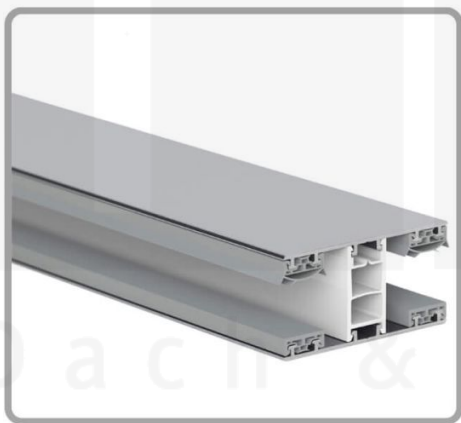

Polycarbonat Stegplatte | 16 mm | Profil Mendiger | Sparpaket | Plattenbreite 980 mm | Opal Weiß | Extra stark | Breite 5,11 m | Länge 2,00 m

Art. Nr.: 70075MCOX985020

	<p>Hier geht's zum Artikel: Scannen Sie einfach diesen Barcode mit Ihrem Handy und Sie gelangen direkt zum Produkt mit weiteren Informationen, Bilder, Videos usw.</p>
---	---

Beschreibung

Polycarbonat Stegplatten 16 mm

Diese X-Strukturplatte mit einer Stärke von 16 mm ist auch unter der Bezeichnung VLF-SDP16-PCX bekannt. Diese Polycarbonat Stegplatte ist in der Farbe Opal Weiß mit einem Lichtdurchlass von ca. 45% in Längen von 2 bis 7 m erhältlich. Die Platten werden auftragsbezogen auf Maß zentimetergenau in der Länge zugeschnitten. Die Abrechnung erfolgt in vollen Längen, bei Zuschnitt werden die Reststücke mitgeliefert. Die Plattenbreite beträgt 980 mm.

Einsatzbereich

Polycarbonat Stegplatten / Hohlkammerplatten sind standard einseitig UV-beschichtet und geschützt, sehr klar, witterungsbeständig, schlag- und bruchfest, formstabil, hoch temperaturbeständig und schwer entflammbar. PC Stegplatten werden im Hallenbau, Gartenbau, als Dacheindeckung für Hallen, Gewächshäuser, Schuppen, Terrassenüberdachungen und Carports sowie auch vertikal für Wände verbaut.

Deckbreite

Erste Platte mit Profil = 1070 mm, jede folgende Platte mit Profil + 1010 mm

Zwischenmaße durch bauseitiges Sägen zu erreichen.

Mendiger Profil Thermo / Classic

Das Mendiger Verlegeprofil ist ein 60 mm breites Profilsystem aus einem Mix von Aluminium und hochwertigem PVC, das durch das Klick-System sehr einfach montiert werden kann. Dieses Verbindungssystem ist in der Farbe Blank Aluminium mit weißen Mittelsteg in Längen von 2,00 - 7,02 m für 10 mm bis 32 mm starke Stegplatten und Massivplatten erhältlich. Die Mittelprofile bestehen aus 2 Teile (Unter- und Oberprofil), die Randprofile aus 3 Teile (Unter- und Oberprofil sowie Randteil zum Einschieben).