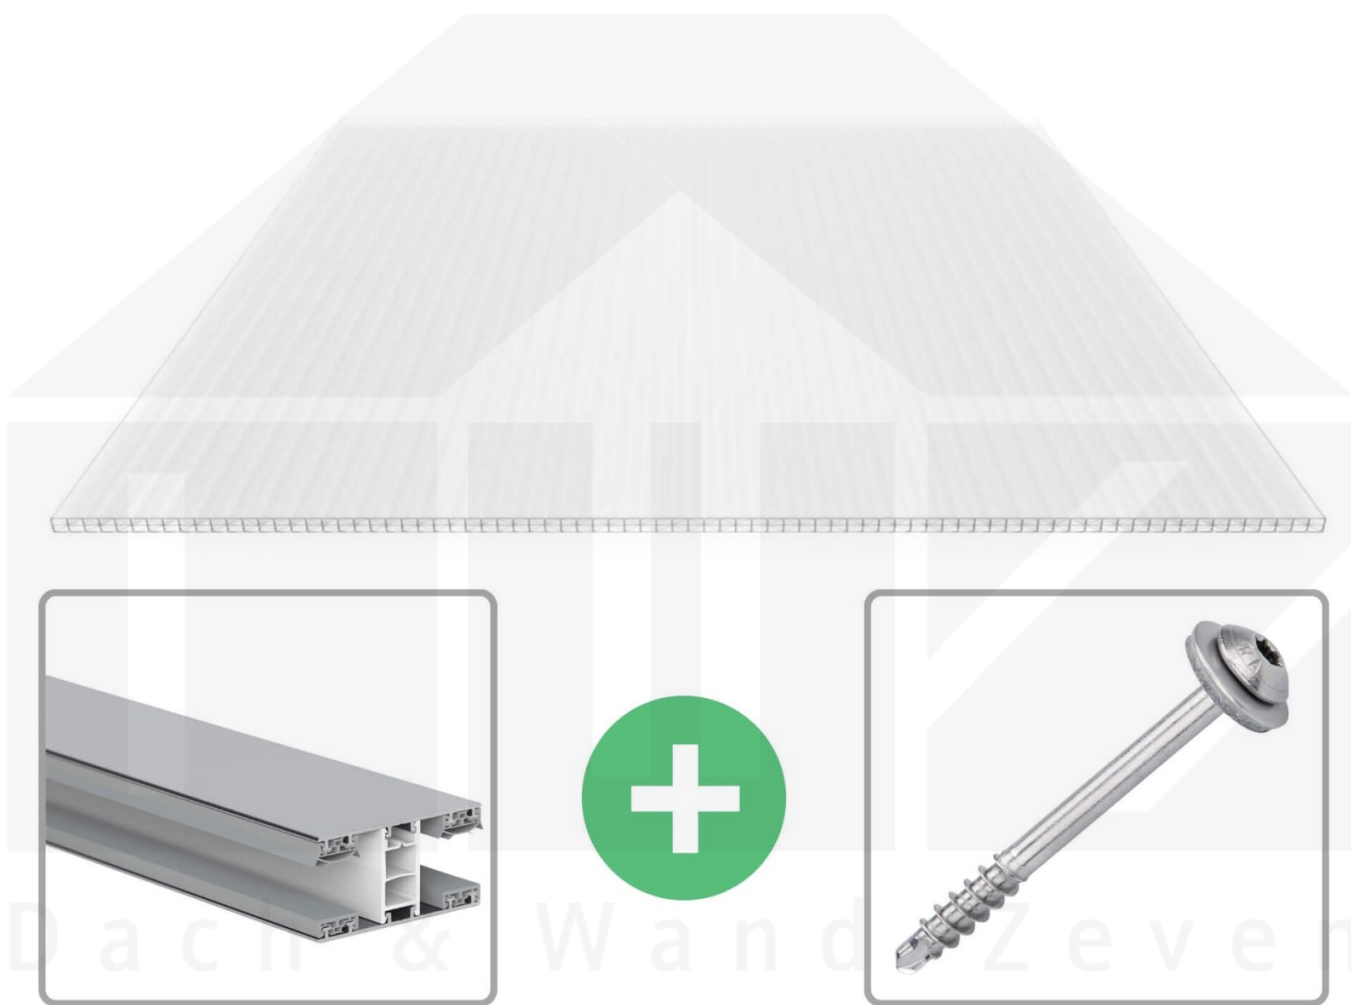

**Polycarbonat Stegplatte | 16 mm | Profil Mendiger | Sparpaket | Plattenbreite 980 mm | Opal Weiß | Extra stark | Breite 5,11 m | Länge 3,50 m**

Art. Nr.: 70075MCOX985035

### Polycarbonat Stegplatten 16 mm

Diese X-Strukturplatte mit einer Stärke von 16 mm ist auch unter der Bezeichnung VLF-SDP16-PCX bekannt. Diese Polycarbonat Stegplatte ist in der Farbe Opal Weiß mit einem Lichtdurchlass von ca. 45% in Längen von 2 bis 7 m erhältlich. Die Platten werden auftragsbezogen auf Maß zentimetergenau in der Länge zugeschnitten. Die Abrechnung erfolgt in vollen Längen, bei Zuschnitt werden die Reststücke mitgeliefert. Die Plattenbreite beträgt 980 mm.

#### Einsatzbereich

Polycarbonat Stegplatten / Hohlkammerplatten sind standard einseitig UV-beschichtet und geschützt, sehr klar, witterungsbeständig, schlag- und bruchfest, formstabil, hoch temperaturbeständig und schwer entflammbar. PC Stegplatten werden im Hallenbau, Gartenbau, als Dacheindeckung für Hallen, Gewächshäuser, Schuppen, Terrassenüberdachungen und Carports sowie auch vertikal für Wände verbaut.

### Mendiger Profil Thermo / Classic

Das Mendiger Verlegeprofil ist ein 60 mm breites Profilsystem aus einem Mix von Aluminium und hochwertigem PVC, das durch das Klick-System sehr einfach montiert werden kann. Dieses Verbindungssystem ist in der Farbe Blank Aluminium mit weißen Mittelsteg in Längen von 2,00 - 7,02 m für 10 mm bis 32 mm starke Stegplatten und Massivplatten erhältlich. Die Mittelprofile bestehen aus 2 Teile (Unter- und Oberprofil), die Randprofile aus 3 Teile (Unter- und Oberprofil sowie Randteil zum Einschieben).