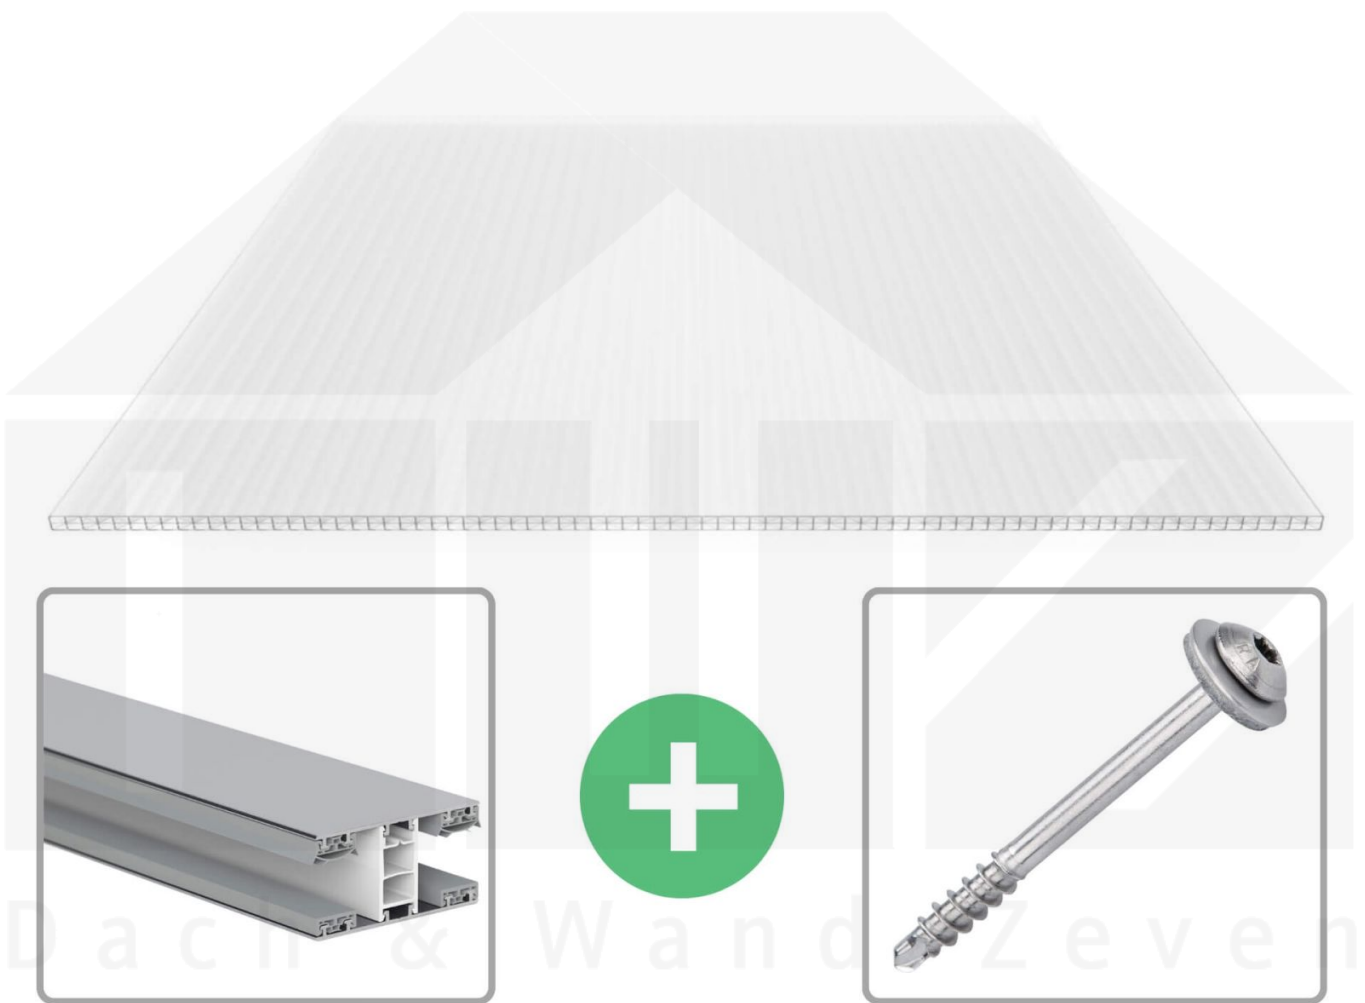

Polycarbonat Stegplatte | 16 mm | Profil Mendiger | Sparpaket | Plattenbreite 980 mm | Opal Weiß | Extra stark | Breite 6,12 m | Länge 4,00 m

Art. Nr.: 70075MCOX986040

Hier geht's zum Artikel:

Scannen Sie einfach diesen Barcode mit Ihrem Handy und Sie gelangen direkt zum Produkt mit weiteren Informationen, Bildern, Videos usw.

Beschreibung

Polycarbonat Stegplatten 16 mm

Diese X-Strukturplatte mit einer Stärke von 16 mm ist auch unter der Bezeichnung VLF-SDP16-PCX bekannt. Diese Polycarbonat Stegplatte ist in der Farbe Opal Weiß mit einem Lichtdurchlass von ca. 45% in Längen von 2 bis 7 m erhältlich. Die Platten werden auftragsbezogen auf Maß zentimetergenau in der Länge zugeschnitten. Die Abrechnung erfolgt in vollen Längen, bei Zuschnitt werden die Reststücke mitgeliefert. Die Plattenbreite beträgt 980 mm.

Einsatzbereich

Polycarbonat Stegplatten / Hohlkammerplatten sind standard einseitig UV-beschichtet und geschützt, sehr klar, witterungsbeständig, schlag- und bruchfest, formstabil, hoch temperaturbeständig und schwer entflammbar. PC Stegplatten werden im Hallenbau, Gartenbau, als Dacheindeckung für Hallen, Gewächshäuser, Schuppen, Terrassenüberdachungen und Carports sowie auch vertikal für Wände verbaut.

Deckbreite

Erste Platte mit Profil = 1070 mm, jede folgende Platte mit Profil + 1010 mm

Zwischenmaße durch bauseitiges Sägen zu erreichen.

Mendiger Profil Thermo / Classic

Das Mendiger Verlegeprofil ist ein 60 mm breites Profilsystem aus einem Mix von Aluminium und hochwertigem PVC, das durch das Klick-System sehr einfach montiert werden kann. Dieses Verbindungssystem ist in der Farbe Blank Aluminium mit weißen Mittelsteg in Längen von 2,00 - 7,02 m für 10 mm bis 32 mm starke Stegplatten und Massivplatten erhältlich. Die Mittelprofile bestehen aus 2 Teile (Unter- und Oberprofil), die Randprofile aus 3 Teile (Unter- und Oberprofil sowie Randteil zum Einschieben).