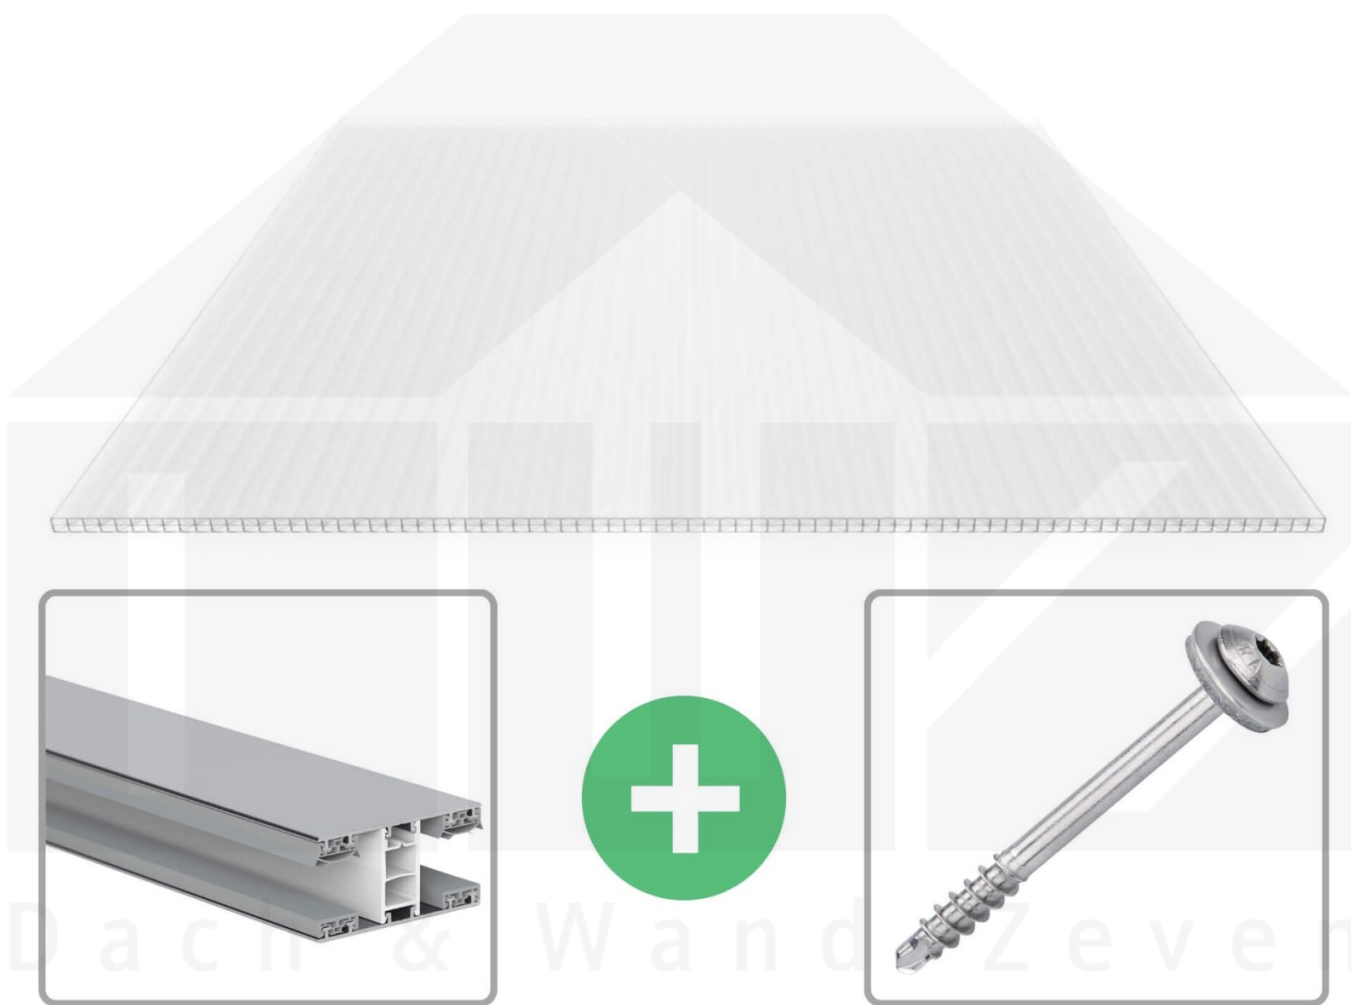

Polycarbonat Stegplatte | 16 mm | Profil Mendiger | Sparpaket | Plattenbreite 980 mm | Opal Weiß | Extra stark | Breite 6,12 m | Länge 4,50 m

Art. Nr.: 70075MCOX986045

	<p>Hier geht's zum Artikel: Scannen Sie einfach diesen Barcode mit Ihrem Handy und Sie gelangen direkt zum Produkt mit weiteren Informationen, Bilder, Videos usw.</p>
---	---

Beschreibung

Polycarbonat Stegplatten 16 mm

Diese X-Strukturplatte mit einer Stärke von 16 mm ist auch unter der Bezeichnung VLF-SDP16-PCX bekannt. Diese Polycarbonat Stegplatte ist in der Farbe Opal Weiß mit einem Lichtdurchlass von ca. 45% in Längen von 2 bis 7 m erhältlich. Die Platten werden auftragsbezogen auf Maß zentimetergenau in der Länge zugeschnitten. Die Abrechnung erfolgt in vollen Längen, bei Zuschnitt werden die Reststücke mitgeliefert. Die Plattenbreite beträgt 980 mm.

Einsatzbereich

Polycarbonat Stegplatten / Hohlkammerplatten sind standard einseitig UV-beschichtet und geschützt, sehr klar, witterungsbeständig, schlag- und bruchfest, formstabil, hoch temperaturbeständig und schwer entflammbar. PC Stegplatten werden im Hallenbau, Gartenbau, als Dacheindeckung für Hallen, Gewächshäuser, Schuppen, Terrassenüberdachungen und Carports sowie auch vertikal für Wände verbaut.

Deckbreite

Erste Platte mit Profil = 1070 mm, jede folgende Platte mit Profil + 1010 mm

Zwischenmaße durch bauseitiges Sägen zu erreichen.

Mendiger Profil Thermo / Classic

Das Mendiger Verlegeprofil ist ein 60 mm breites Profilsystem aus einem Mix von Aluminium und hochwertigem PVC, das durch das Klick-System sehr einfach montiert werden kann. Dieses Verbindungssystem ist in der Farbe Blank Aluminium mit weißen Mittelsteg in Längen von 2,00 - 7,02 m für 10 mm bis 32 mm starke Stegplatten und Massivplatten erhältlich. Die Mittelprofile bestehen aus 2 Teile (Unter- und Oberprofil), die Randprofile aus 3 Teile (Unter- und Oberprofil sowie Randteil zum Einschieben).