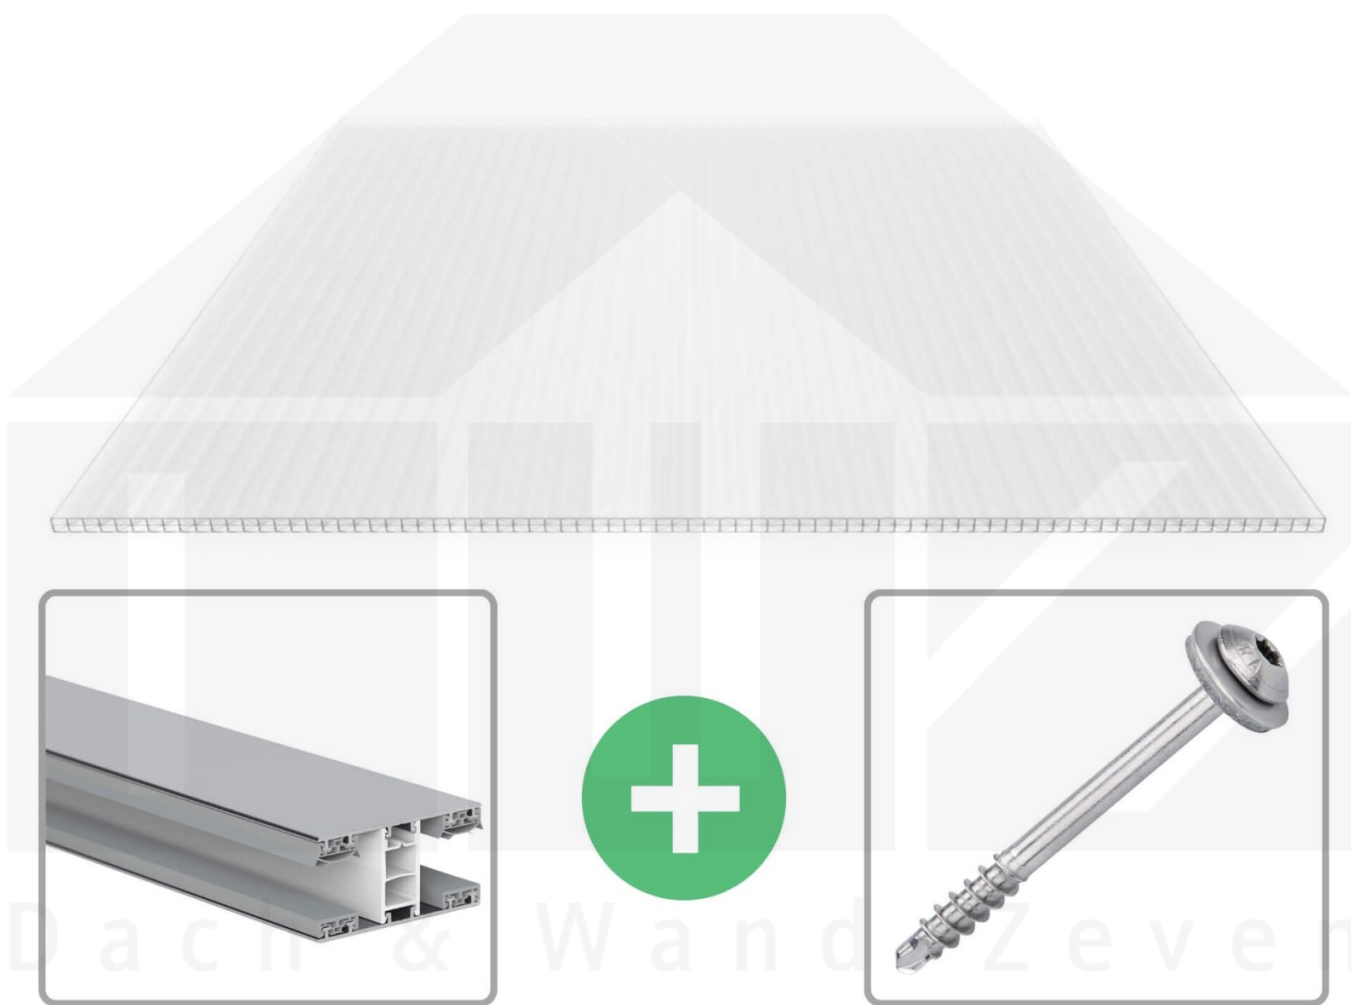

**Polycarbonat Stegplatte | 16 mm | Profil Mendiger | Sparpaket | Plattenbreite 980 mm | Opal Weiß | Extra stark | Breite 6,12 m | Länge 5,00 m**

Art. Nr.: 70075MCOX986050

 **Hier geht's zum Artikel:**  
Scannen Sie einfach diesen Barcode mit Ihrem Handy und Sie gelangen direkt zum Produkt mit weiteren Informationen, Bilder, Videos usw.

### Polycarbonat Stegplatten 16 mm

Diese X-Strukturplatte mit einer Stärke von 16 mm ist auch unter der Bezeichnung VLF-SDP16-PCX bekannt. Diese Polycarbonat Stegplatte ist in der Farbe Opal Weiß mit einem Lichtdurchlass von ca. 45% in Längen von 2 bis 7 m erhältlich. Die Platten werden auftragsbezogen auf Maß zentimetergenau in der Länge zugeschnitten. Die Abrechnung erfolgt in vollen Längen, bei Zuschnitt werden die Reststücke mitgeliefert. Die Plattenbreite beträgt 980 mm.

#### Einsatzbereich

Polycarbonat Stegplatten / Hohlkammerplatten sind standard einseitig UV-beschichtet und geschützt, sehr klar, witterungsbeständig, schlag- und bruchfest, formstabil, hoch temperaturbeständig und schwer entflammbar. PC Stegplatten werden im Hallenbau, Gartenbau, als Dacheindeckung für Hallen, Gewächshäuser, Schuppen, Terrassenüberdachungen und Carports sowie auch vertikal für Wände verbaut.

### Mendiger Profil Thermo / Classic

Das Mendiger Verlegeprofil ist ein 60 mm breites Profilsystem aus einem Mix von Aluminium und hochwertigem PVC, das durch das Klick-System sehr einfach montiert werden kann. Dieses Verbindungssystem ist in der Farbe Blank Aluminium mit weißen Mittelsteg in Längen von 2,00 - 7,02 m für 10 mm bis 32 mm starke Stegplatten und Massivplatten erhältlich. Die Mittelprofile bestehen aus 2 Teile (Unter- und Oberprofil), die Randprofile aus 3 Teile (Unter- und Oberprofil sowie Randteil zum Einschieben).