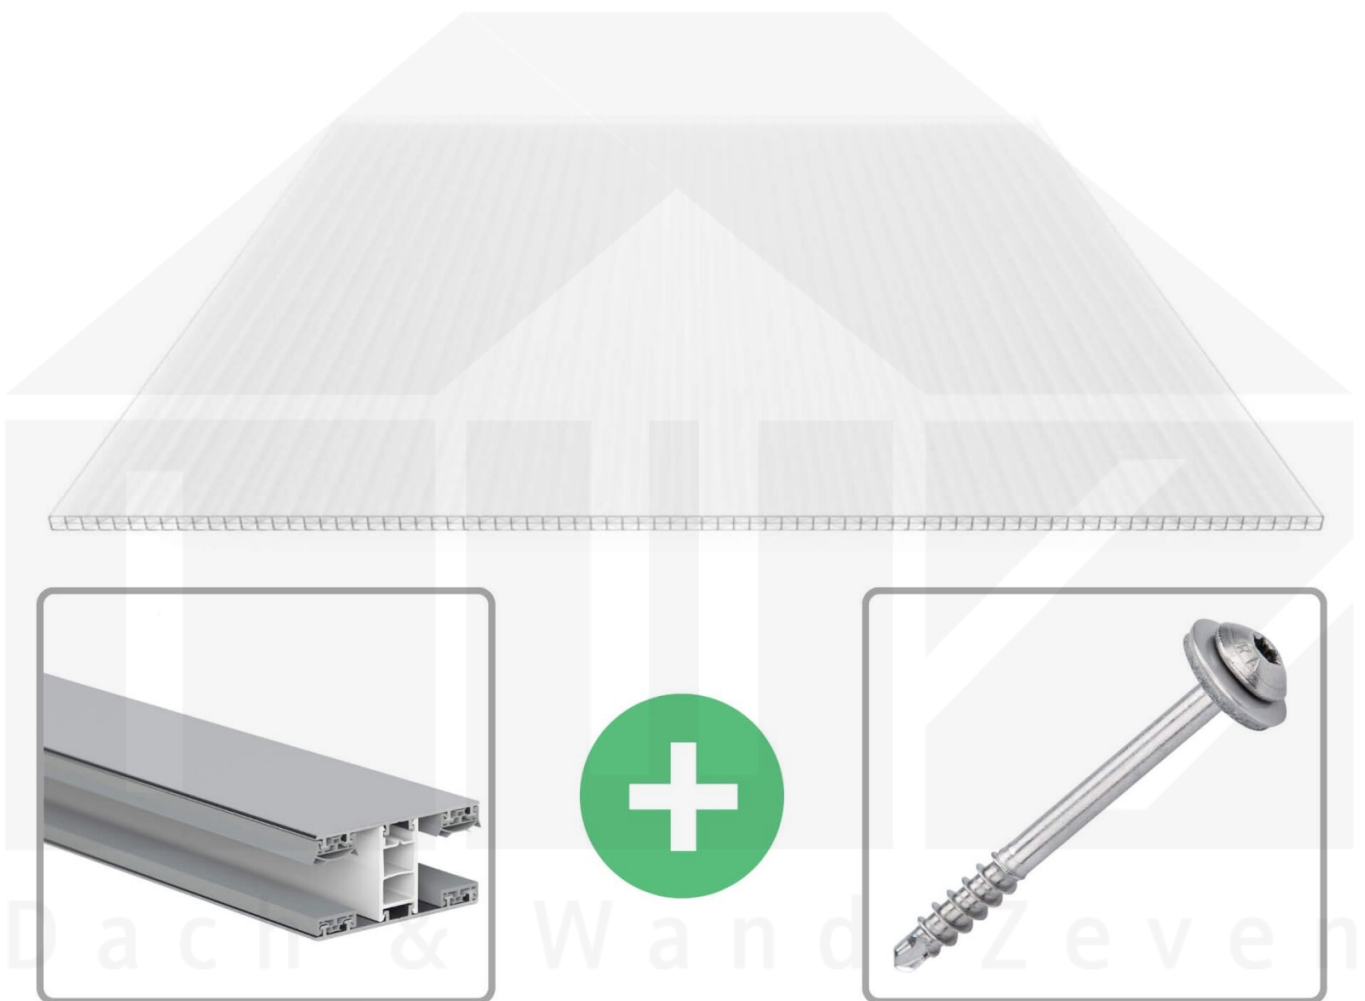

Polycarbonat Stegplatte | 16 mm | Profil Mendiger | Sparpaket | Plattenbreite 980 mm | Opal Weiß | Extra stark | Breite 7,13 m | Länge 2,00 m

Art. Nr.: 70075MCOX987020

Beschreibung

Polycarbonat Stegplatten 16 mm

Diese X-Strukturplatte mit einer Stärke von 16 mm ist auch unter der Bezeichnung VLF-SDP16-PCX bekannt. Diese Polycarbonat Stegplatte ist in der Farbe Opal Weiß mit einem Lichtdurchlass von ca. 45% in Längen von 2 bis 7 m erhältlich. Die Platten werden auftragsbezogen auf Maß zentimetergenau in der Länge zugeschnitten. Die Abrechnung erfolgt in vollen Längen, bei Zuschnitt werden die Reststücke mitgeliefert. Die Plattenbreite beträgt 980 mm.

Einsatzbereich

Polycarbonat Stegplatten / Hohlkammerplatten sind standard einseitig UV-beschichtet und geschützt, sehr klar, witterungsbeständig, schlag- und bruchfest, formstabil, hoch temperaturbeständig und schwer entflammbar. PC Stegplatten werden im Hallenbau, Gartenbau, als Dacheindeckung für Hallen, Gewächshäuser, Schuppen, Terrassenüberdachungen und Carports sowie auch vertikal für Wände verbaut.

Deckbreite

Erste Platte mit Profil = 1070 mm, jede folgende Platte mit Profil + 1010 mm

Zwischenmaße durch bauseitiges Sägen zu erreichen.

Mendiger Profil Thermo / Classic

Das Mendiger Verlegeprofil ist ein 60 mm breites Profilsystem aus einem Mix von Aluminium und hochwertigem PVC, das durch das Klick-System sehr einfach montiert werden kann. Dieses Verbindungssystem ist in der Farbe Blank Aluminium mit weißen Mittelsteg in Längen von 2,00 - 7,02 m für 10 mm bis 32 mm starke Stegplatten und Massivplatten erhältlich. Die Mittelprofile bestehen aus 2 Teile (Unter- und Oberprofil), die Randprofile aus 3 Teile (Unter- und Oberprofil sowie Randteil zum Einschieben).