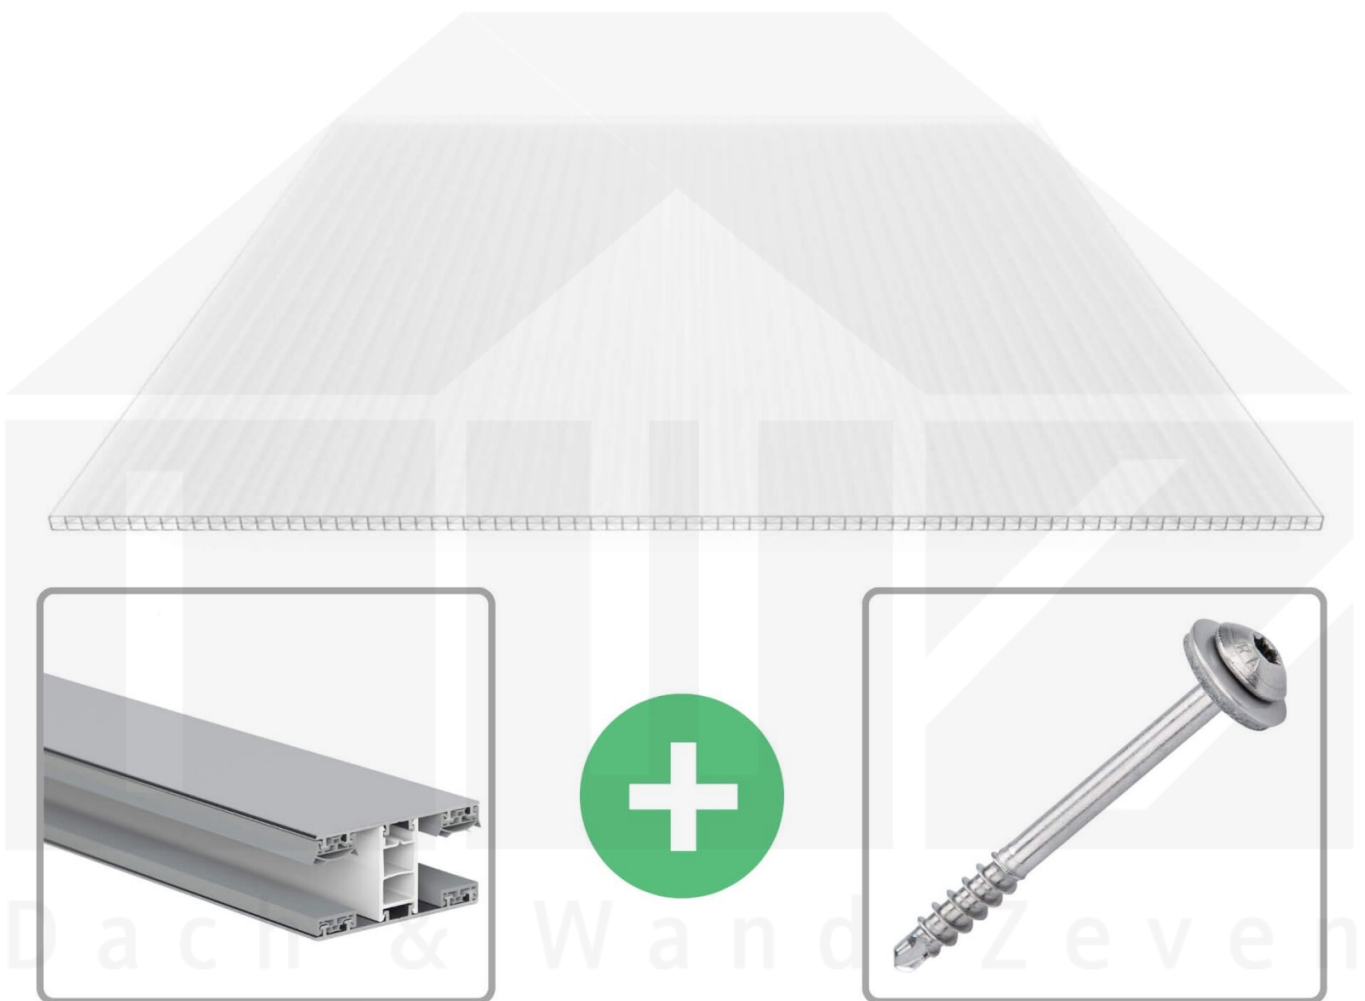

Polycarbonat Stegplatte | 16 mm | Profil Mendiger | Sparpaket | Plattenbreite 980 mm | Opal Weiß | Extra stark | Breite 7,13 m | Länge 2,50 m

Art. Nr.: 70075MCOX987025

 **Hier geht's zum Artikel:**
Scannen Sie einfach diesen Barcode mit Ihrem Handy und Sie gelangen direkt zum Produkt mit weiteren Informationen, Bilder, Videos usw.

Beschreibung

Polycarbonat Stegplatten 16 mm

Diese X-Strukturplatte mit einer Stärke von 16 mm ist auch unter der Bezeichnung VLF-SDP16-PCX bekannt. Diese Polycarbonat Stegplatte ist in der Farbe Opal Weiß mit einem Lichtdurchlass von ca. 45% in Längen von 2 bis 7 m erhältlich. Die Platten werden auftragsbezogen auf Maß zentimetergenau in der Länge zugeschnitten. Die Abrechnung erfolgt in vollen Längen, bei Zuschnitt werden die Reststücke mitgeliefert. Die Plattenbreite beträgt 980 mm.

Einsatzbereich

Polycarbonat Stegplatten / Hohlkammerplatten sind standard einseitig UV-beschichtet und geschützt, sehr klar, witterungsbeständig, schlag- und bruchfest, formstabil, hoch temperaturbeständig und schwer entflammbar. PC Stegplatten werden im Hallenbau, Gartenbau, als Dacheindeckung für Hallen, Gewächshäuser, Schuppen, Terrassenüberdachungen und Carports sowie auch vertikal für Wände verbaut.

Deckbreite

Erste Platte mit Profil = 1070 mm, jede folgende Platte mit Profil + 1010 mm

Zwischenmaße durch bauseitiges Sägen zu erreichen.

Mendiger Profil Thermo / Classic

Das Mendiger Verlegeprofil ist ein 60 mm breites Profilsystem aus einem Mix von Aluminium und hochwertigem PVC, das durch das Klick-System sehr einfach montiert werden kann. Dieses Verbindungssystem ist in der Farbe Blank Aluminium mit weißen Mittelsteg in Längen von 2,00 - 7,02 m für 10 mm bis 32 mm starke Stegplatten und Massivplatten erhältlich. Die Mittelprofile bestehen aus 2 Teile (Unter- und Oberprofil), die Randprofile aus 3 Teile (Unter- und Oberprofil sowie Randteil zum Einschieben).