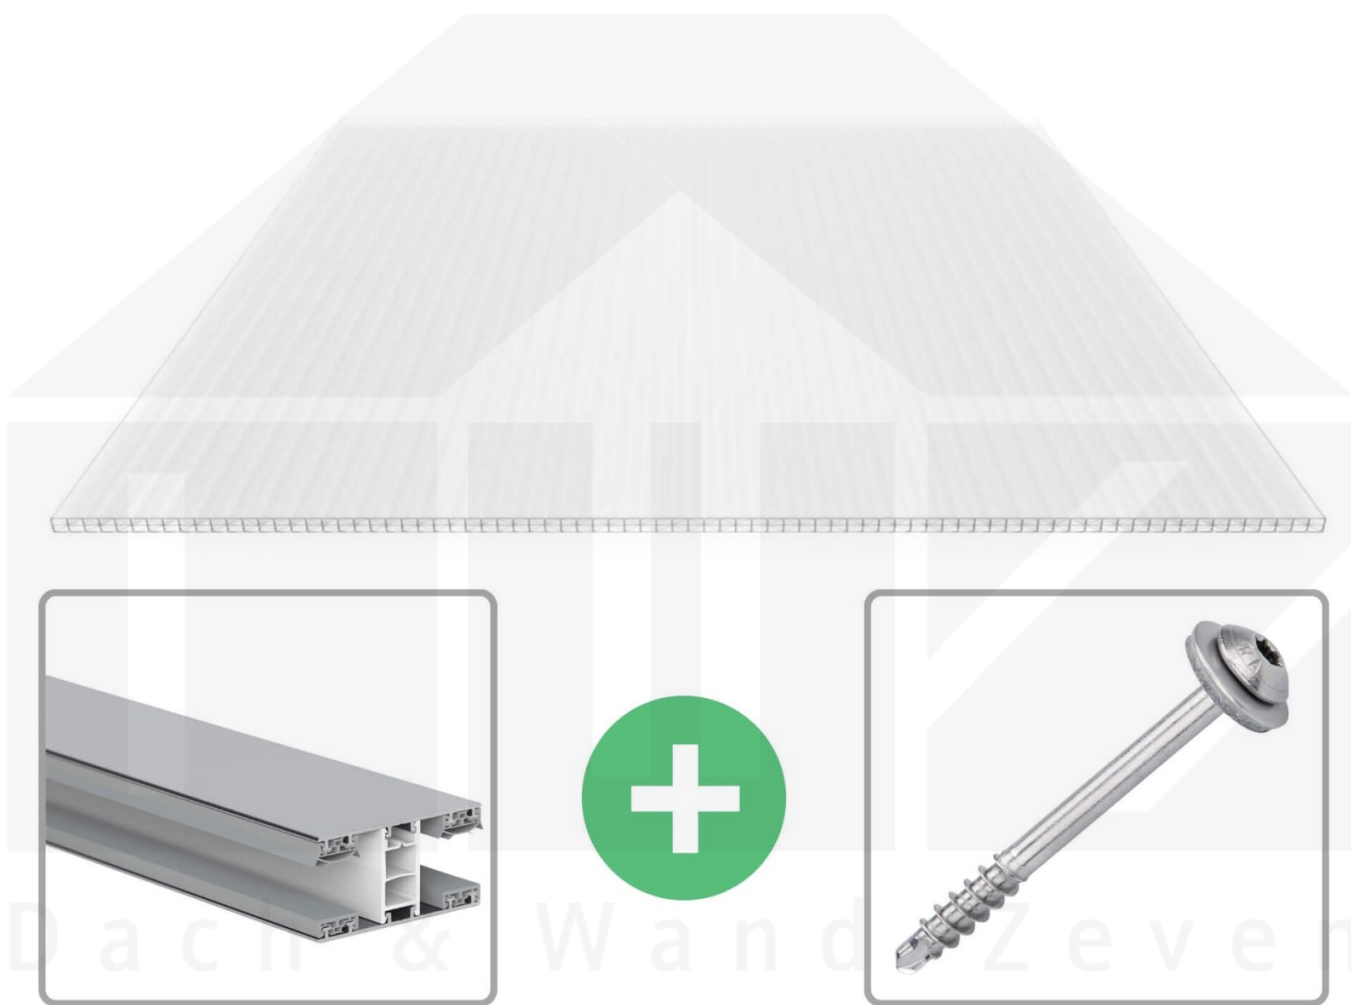

Polycarbonat Stegplatte | 16 mm | Profil Mendiger | Sparpaket | Plattenbreite 980 mm | Opal Weiß | Extra stark | Breite 7,13 m | Länge 5,00 m

Art. Nr.: 70075MCOX987050

Beschreibung

Polycarbonat Stegplatten 16 mm

Diese X-Strukturplatte mit einer Stärke von 16 mm ist auch unter der Bezeichnung VLF-SDP16-PCX bekannt. Diese Polycarbonat Stegplatte ist in der Farbe Opal Weiß mit einem Lichtdurchlass von ca. 45% in Längen von 2 bis 7 m erhältlich. Die Platten werden auftragsbezogen auf Maß zentimetergenau in der Länge zugeschnitten. Die Abrechnung erfolgt in vollen Längen, bei Zuschnitt werden die Reststücke mitgeliefert. Die Plattenbreite beträgt 980 mm.

Einsatzbereich

Polycarbonat Stegplatten / Hohlkammerplatten sind standard einseitig UV-beschichtet und geschützt, sehr klar, witterungsbeständig, schlag- und bruchfest, formstabil, hoch temperaturbeständig und schwer entflammbar. PC Stegplatten werden im Hallenbau, Gartenbau, als Dacheindeckung für Hallen, Gewächshäuser, Schuppen, Terrassenüberdachungen und Carports sowie auch vertikal für Wände verbaut.

Deckbreite

Erste Platte mit Profil = 1070 mm, jede folgende Platte mit Profil + 1010 mm

Zwischenmaße durch bauseitiges Sägen zu erreichen.

Mendiger Profil Thermo / Classic

Das Mendiger Verlegeprofil ist ein 60 mm breites Profilsystem aus einem Mix von Aluminium und hochwertigem PVC, das durch das Klick-System sehr einfach montiert werden kann. Dieses Verbindungssystem ist in der Farbe Blank Aluminium mit weißen Mittelsteg in Längen von 2,00 - 7,02 m für 10 mm bis 32 mm starke Stegplatten und Massivplatten erhältlich. Die Mittelprofile bestehen aus 2 Teile (Unter- und Oberprofil), die Randprofile aus 3 Teile (Unter- und Oberprofil sowie Randteil zum Einschieben).