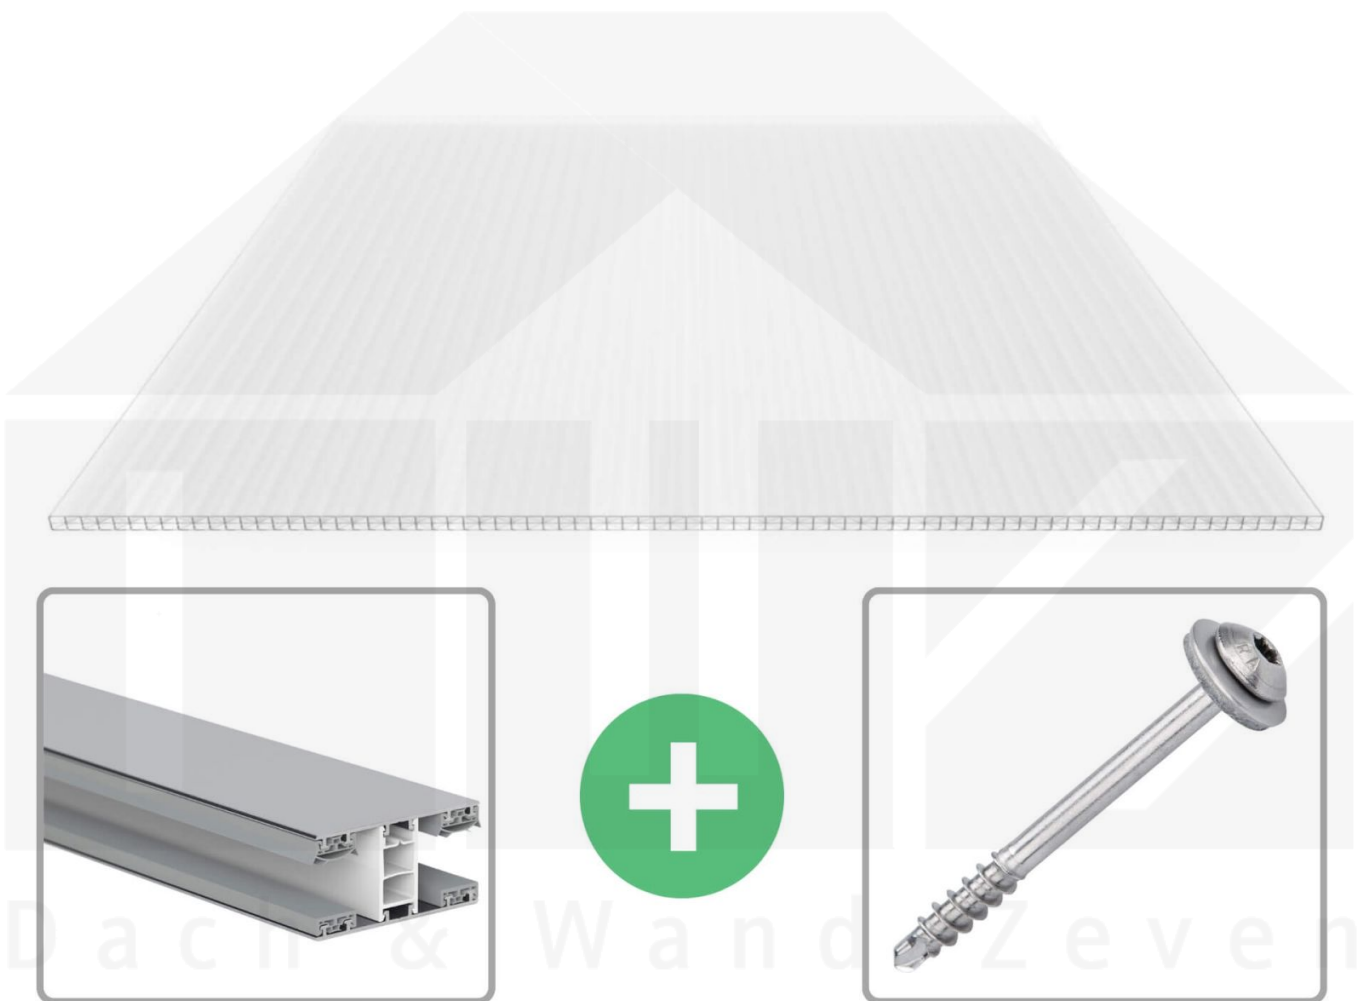

Polycarbonat Stegplatte | 16 mm | Profil Mendiger | Sparpaket | Plattenbreite 980 mm | Opal Weiß | Extra stark | Breite 8,14 m | Länge 2,50 m

Art. Nr.: 70075MCOX988025

	<p>Hier geht's zum Artikel: Scannen Sie einfach diesen Barcode mit Ihrem Handy und Sie gelangen direkt zum Produkt mit weiteren Informationen, Bilder, Videos usw.</p>
---	---

Beschreibung

Polycarbonat Stegplatten 16 mm

Diese X-Strukturplatte mit einer Stärke von 16 mm ist auch unter der Bezeichnung VLF-SDP16-PCX bekannt. Diese Polycarbonat Stegplatte ist in der Farbe Opal Weiß mit einem Lichtdurchlass von ca. 45% in Längen von 2 bis 7 m erhältlich. Die Platten werden auftragsbezogen auf Maß zentimetergenau in der Länge zugeschnitten. Die Abrechnung erfolgt in vollen Längen, bei Zuschnitt werden die Reststücke mitgeliefert. Die Plattenbreite beträgt 980 mm.

Einsatzbereich

Polycarbonat Stegplatten / Hohlkammerplatten sind standard einseitig UV-beschichtet und geschützt, sehr klar, witterungsbeständig, schlag- und bruchfest, formstabil, hoch temperaturbeständig und schwer entflammbar. PC Stegplatten werden im Hallenbau, Gartenbau, als Dacheindeckung für Hallen, Gewächshäuser, Schuppen, Terrassenüberdachungen und Carports sowie auch vertikal für Wände verbaut.

Deckbreite

Erste Platte mit Profil = 1070 mm, jede folgende Platte mit Profil + 1010 mm

Zwischenmaße durch bauseitiges Sägen zu erreichen.

Mendiger Profil Thermo / Classic

Das Mendiger Verlegeprofil ist ein 60 mm breites Profilsystem aus einem Mix von Aluminium und hochwertigem PVC, das durch das Klick-System sehr einfach montiert werden kann. Dieses Verbindungssystem ist in der Farbe Blank Aluminium mit weißen Mittelsteg in Längen von 2,00 - 7,02 m für 10 mm bis 32 mm starke Stegplatten und Massivplatten erhältlich. Die Mittelprofile bestehen aus 2 Teile (Unter- und Oberprofil), die Randprofile aus 3 Teile (Unter- und Oberprofil sowie Randteil zum Einschieben).