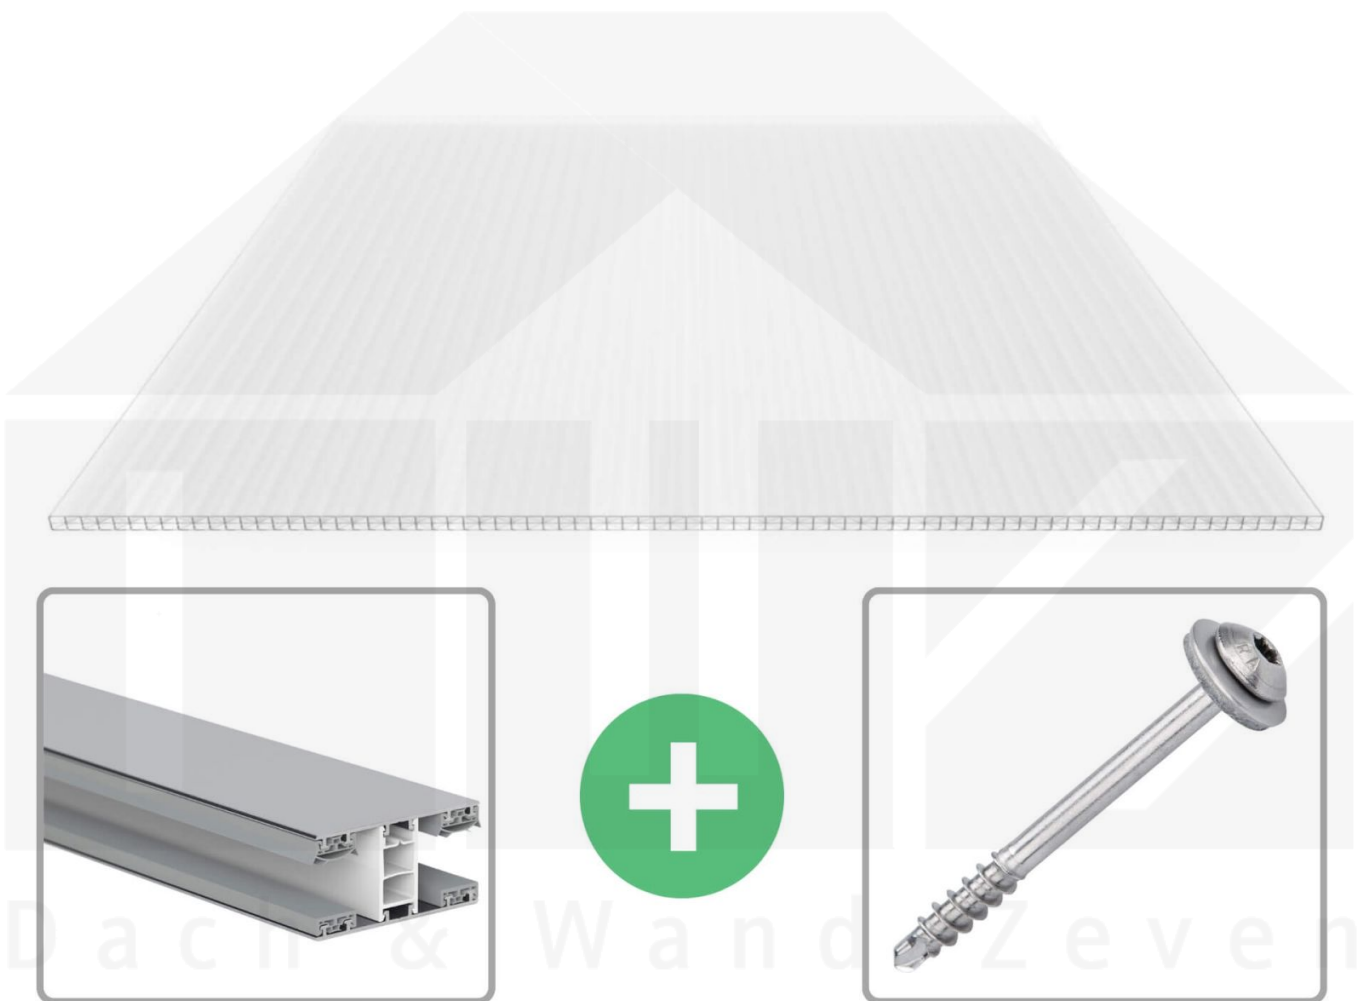

**Polycarbonat Stegplatte | 16 mm | Profil Mendiger | Sparpaket | Plattenbreite
980 mm | Opal Weiß | Extra stark | Breite 8,14 m | Länge 3,00 m**

Art. Nr.: 70075MCOX988030

 **Hier geht's zum Artikel:**
Scannen Sie einfach diesen Barcode mit Ihrem Handy und Sie gelangen direkt zum Produkt mit weiteren Informationen, Bilder, Videos usw.

Beschreibung

Polycarbonat Stegplatten 16 mm

Diese X-Strukturplatte mit einer Stärke von 16 mm ist auch unter der Bezeichnung VLF-SDP16-PCX bekannt. Diese Polycarbonat Stegplatte ist in der Farbe Opal Weiß mit einem Lichtdurchlass von ca. 45% in Längen von 2 bis 7 m erhältlich. Die Platten werden auftragsbezogen auf Maß zentimetergenau in der Länge zugeschnitten. Die Abrechnung erfolgt in vollen Längen, bei Zuschnitt werden die Reststücke mitgeliefert. Die Plattenbreite beträgt 980 mm.

Einsatzbereich

Polycarbonat Stegplatten / Hohlkammerplatten sind standard einseitig UV-beschichtet und geschützt, sehr klar, witterungsbeständig, schlag- und bruchfest, formstabil, hoch temperaturbeständig und schwer entflammbar. PC Stegplatten werden im Hallenbau, Gartenbau, als Dacheindeckung für Hallen, Gewächshäuser, Schuppen, Terrassenüberdachungen und Carports sowie auch vertikal für Wände verbaut.

Deckbreite

Erste Platte mit Profil = 1070 mm, jede folgende Platte mit Profil + 1010 mm

Zwischenmaße durch bauseitiges Sägen zu erreichen.

Mendiger Profil Thermo / Classic

Das Mendiger Verlegeprofil ist ein 60 mm breites Profilsystem aus einem Mix von Aluminium und hochwertigem PVC, das durch das Klick-System sehr einfach montiert werden kann. Dieses Verbindungssystem ist in der Farbe Blank Aluminium mit weißen Mittelsteg in Längen von 2,00 - 7,02 m für 10 mm bis 32 mm starke Stegplatten und Massivplatten erhältlich. Die Mittelprofile bestehen aus 2 Teile (Unter- und Oberprofil), die Randprofile aus 3 Teile (Unter- und Oberprofil sowie Randteil zum Einschieben).