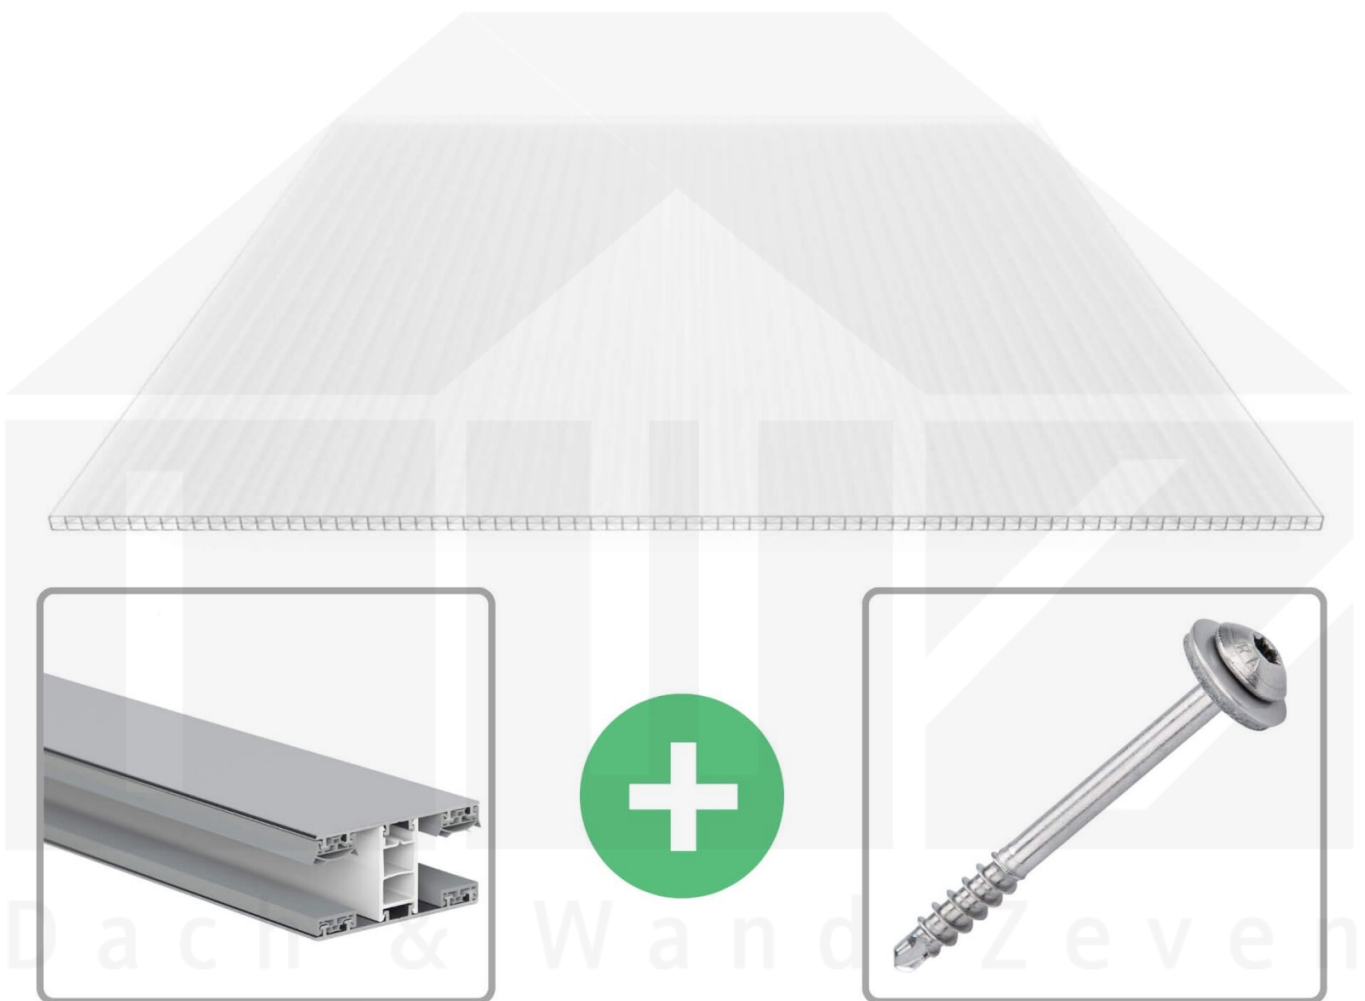

**Polycarbonat Stegplatte | 16 mm | Profil Mendiger | Sparpaket | Plattenbreite 980 mm | Opal Weiß | Extra stark | Breite 8,14 m | Länge 4,50 m**

Art. Nr.: 70075MCOX988045

 **Hier geht's zum Artikel:**  
Scannen Sie einfach diesen Barcode mit Ihrem Handy und Sie gelangen direkt zum Produkt mit weiteren Informationen, Bilder, Videos usw.

### Polycarbonat Stegplatten 16 mm

Diese X-Strukturplatte mit einer Stärke von 16 mm ist auch unter der Bezeichnung VLF-SDP16-PCX bekannt. Diese Polycarbonat Stegplatte ist in der Farbe Opal Weiß mit einem Lichtdurchlass von ca. 45% in Längen von 2 bis 7 m erhältlich. Die Platten werden auftragsbezogen auf Maß zentimetergenau in der Länge zugeschnitten. Die Abrechnung erfolgt in vollen Längen, bei Zuschnitt werden die Reststücke mitgeliefert. Die Plattenbreite beträgt 980 mm.

#### Einsatzbereich

Polycarbonat Stegplatten / Hohlkammerplatten sind standard einseitig UV-beschichtet und geschützt, sehr klar, witterungsbeständig, schlag- und bruchfest, formstabil, hoch temperaturbeständig und schwer entflammbar. PC Stegplatten werden im Hallenbau, Gartenbau, als Dacheindeckung für Hallen, Gewächshäuser, Schuppen, Terrassenüberdachungen und Carports sowie auch vertikal für Wände verbaut.

### Mendiger Profil Thermo / Classic

Das Mendiger Verlegeprofil ist ein 60 mm breites Profilsystem aus einem Mix von Aluminium und hochwertigem PVC, das durch das Klick-System sehr einfach montiert werden kann. Dieses Verbindungssystem ist in der Farbe Blank Aluminium mit weißen Mittelsteg in Längen von 2,00 - 7,02 m für 10 mm bis 32 mm starke Stegplatten und Massivplatten erhältlich. Die Mittelprofile bestehen aus 2 Teile (Unter- und Oberprofil), die Randprofile aus 3 Teile (Unter- und Oberprofil sowie Randteil zum Einschieben).