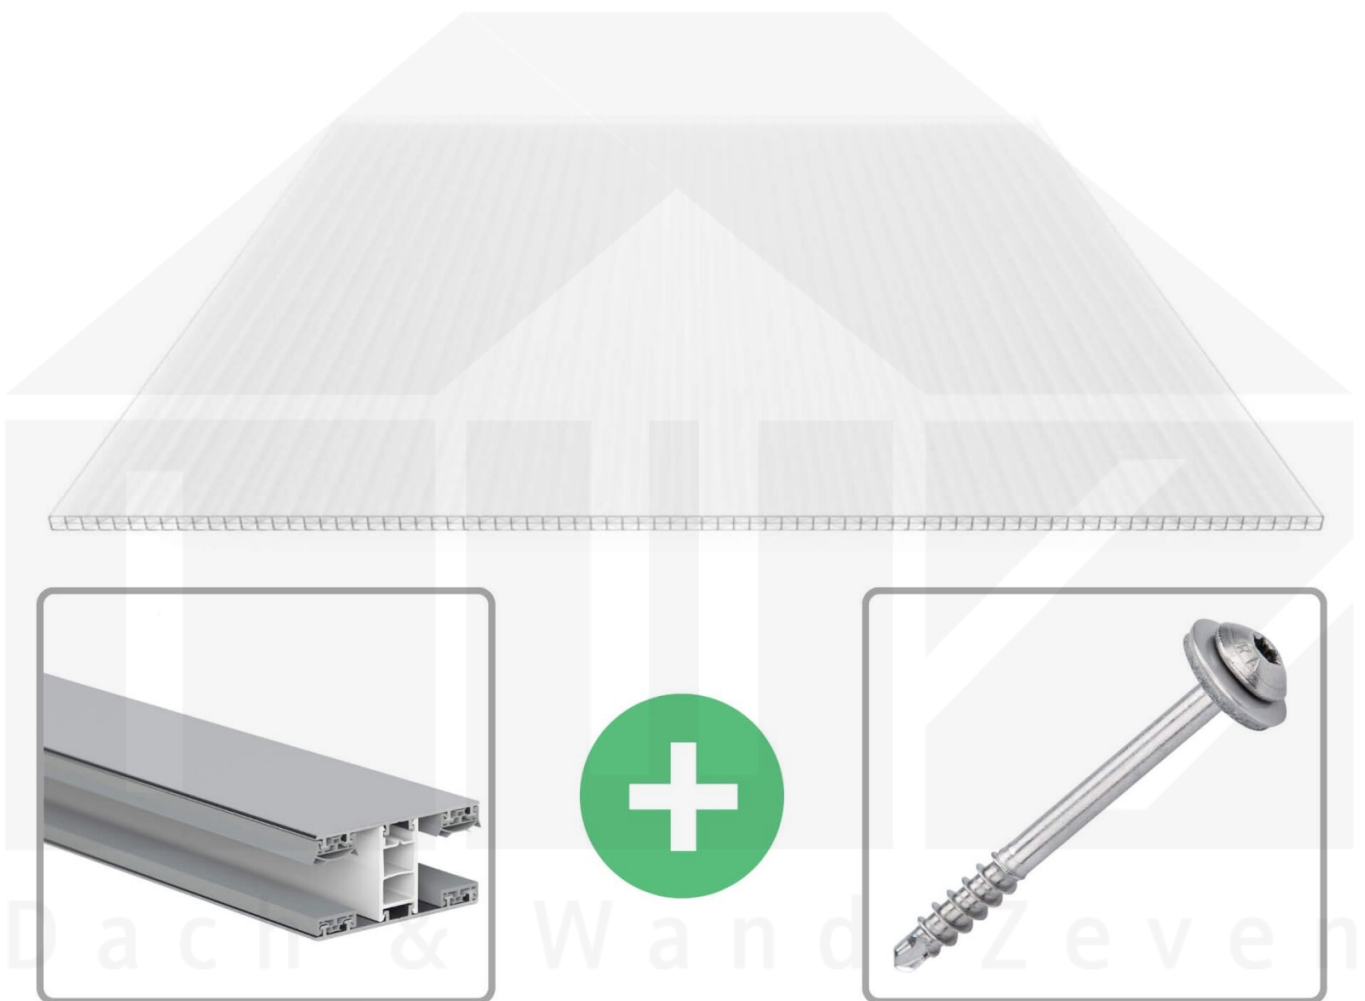

Polycarbonat Stegplatte | 16 mm | Profil Mendiger | Sparpaket | Plattenbreite 980 mm | Opal Weiß | Extra stark | Breite 9,15 m | Länge 2,00 m

Art. Nr.: 70075MCOX989020

Beschreibung

Polycarbonat Stegplatten 16 mm

Diese X-Strukturplatte mit einer Stärke von 16 mm ist auch unter der Bezeichnung VLF-SDP16-PCX bekannt. Diese Polycarbonat Stegplatte ist in der Farbe Opal Weiß mit einem Lichtdurchlass von ca. 45% in Längen von 2 bis 7 m erhältlich. Die Platten werden auftragsbezogen auf Maß zentimetergenau in der Länge zugeschnitten. Die Abrechnung erfolgt in vollen Längen, bei Zuschnitt werden die Reststücke mitgeliefert. Die Plattenbreite beträgt 980 mm.

Einsatzbereich

Polycarbonat Stegplatten / Hohlkammerplatten sind standard einseitig UV-beschichtet und geschützt, sehr klar, witterungsbeständig, schlag- und bruchfest, formstabil, hoch temperaturbeständig und schwer entflammbar. PC Stegplatten werden im Hallenbau, Gartenbau, als Dacheindeckung für Hallen, Gewächshäuser, Schuppen, Terrassenüberdachungen und Carports sowie auch vertikal für Wände verbaut.

Deckbreite

Erste Platte mit Profil = 1070 mm, jede folgende Platte mit Profil + 1010 mm

Zwischenmaße durch bauseitiges Sägen zu erreichen.

Mendiger Profil Thermo / Classic

Das Mendiger Verlegeprofil ist ein 60 mm breites Profilsystem aus einem Mix von Aluminium und hochwertigem PVC, das durch das Klick-System sehr einfach montiert werden kann. Dieses Verbindungssystem ist in der Farbe Blank Aluminium mit weißen Mittelsteg in Längen von 2,00 - 7,02 m für 10 mm bis 32 mm starke Stegplatten und Massivplatten erhältlich. Die Mittelprofile bestehen aus 2 Teile (Unter- und Oberprofil), die Randprofile aus 3 Teile (Unter- und Oberprofil sowie Randteil zum Einschieben).