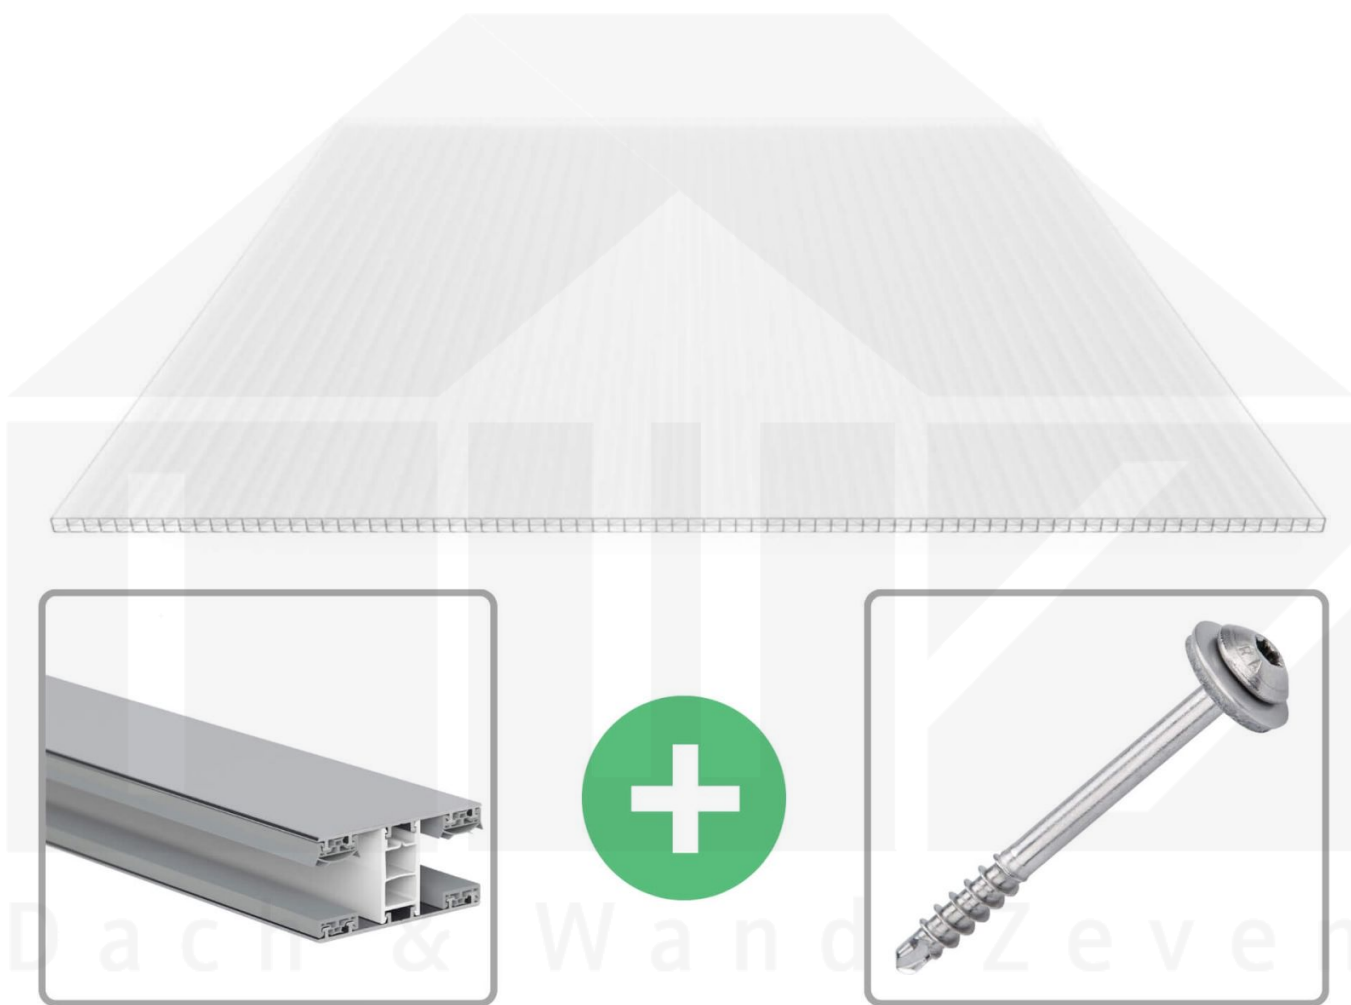

Polycarbonat Stegplatte | 16 mm | Profil Mendiger | Sparpaket | Plattenbreite 980 mm | Opal Weiß | Extra stark | Breite 9,15 m | Länge 3,00 m

Art. Nr.: 70075MCOX989030

Beschreibung

Polycarbonat Stegplatten 16 mm

Diese X-Strukturplatte mit einer Stärke von 16 mm ist auch unter der Bezeichnung VLF-SDP16-PCX bekannt. Diese Polycarbonat Stegplatte ist in der Farbe Opal Weiß mit einem Lichtdurchlass von ca. 45% in Längen von 2 bis 7 m erhältlich. Die Platten werden auftragsbezogen auf Maß zentimetergenau in der Länge zugeschnitten. Die Abrechnung erfolgt in vollen Längen, bei Zuschnitt werden die Reststücke mitgeliefert. Die Plattenbreite beträgt 980 mm.

Einsatzbereich

Polycarbonat Stegplatten / Hohlkammerplatten sind standard einseitig UV-beschichtet und geschützt, sehr klar, witterungsbeständig, schlag- und bruchfest, formstabil, hoch temperaturbeständig und schwer entflammbar. PC Stegplatten werden im Hallenbau, Gartenbau, als Dacheindeckung für Hallen, Gewächshäuser, Schuppen, Terrassenüberdachungen und Carports sowie auch vertikal für Wände verbaut.

Deckbreite

Erste Platte mit Profil = 1070 mm, jede folgende Platte mit Profil + 1010 mm

Zwischenmaße durch bauseitiges Sägen zu erreichen.

Mendiger Profil Thermo / Classic

Das Mendiger Verlegeprofil ist ein 60 mm breites Profilsystem aus einem Mix von Aluminium und hochwertigem PVC, das durch das Klick-System sehr einfach montiert werden kann. Dieses Verbindungssystem ist in der Farbe Blank Aluminium mit weißen Mittelsteg in Längen von 2,00 - 7,02 m für 10 mm bis 32 mm starke Stegplatten und Massivplatten erhältlich. Die Mittelprofile bestehen aus 2 Teile (Unter- und Oberprofil), die Randprofile aus 3 Teile (Unter- und Oberprofil sowie Randteil zum Einschieben).