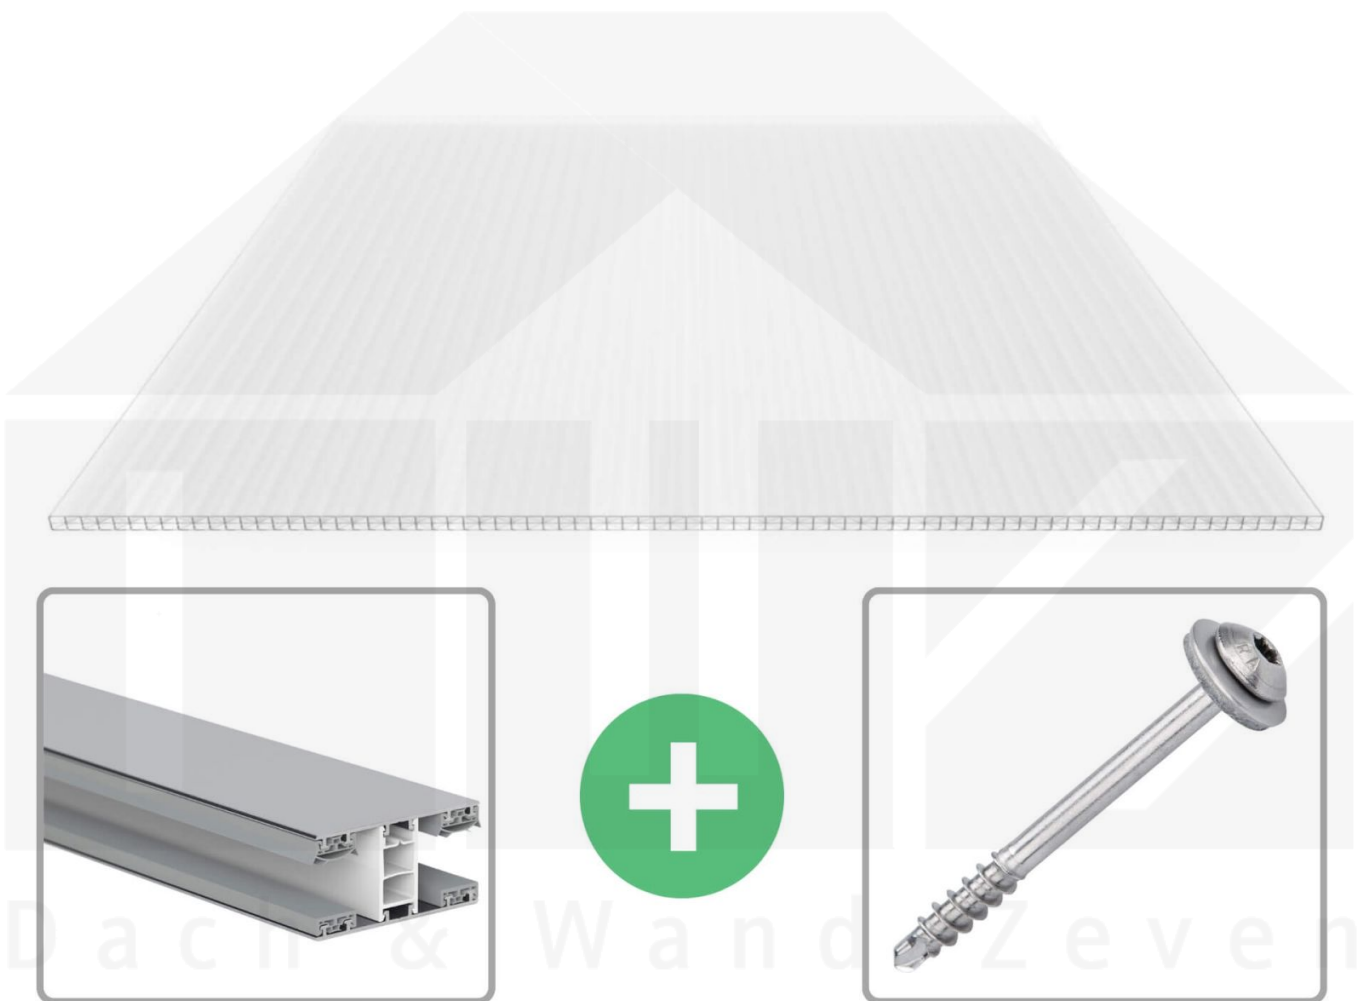

**Polycarbonat Stegplatte | 16 mm | Profil Mendiger | Sparpaket | Plattenbreite 980 mm | Opal Weiß | Extra stark | Breite 9,15 m | Länge 3,50 m**

Art. Nr.: 70075MCOX989035

### Polycarbonat Stegplatten 16 mm

Diese X-Strukturplatte mit einer Stärke von 16 mm ist auch unter der Bezeichnung VLF-SDP16-PCX bekannt. Diese Polycarbonat Stegplatte ist in der Farbe Opal Weiß mit einem Lichtdurchlass von ca. 45% in Längen von 2 bis 7 m erhältlich. Die Platten werden auftragsbezogen auf Maß zentimetergenau in der Länge zugeschnitten. Die Abrechnung erfolgt in vollen Längen, bei Zuschnitt werden die Reststücke mitgeliefert. Die Plattenbreite beträgt 980 mm.

#### Einsatzbereich

Polycarbonat Stegplatten / Hohlkammerplatten sind standard einseitig UV-beschichtet und geschützt, sehr klar, witterungsbeständig, schlag- und bruchfest, formstabil, hoch temperaturbeständig und schwer entflammbar. PC Stegplatten werden im Hallenbau, Gartenbau, als Dacheindeckung für Hallen, Gewächshäuser, Schuppen, Terrassenüberdachungen und Carports sowie auch vertikal für Wände verbaut.

### Mendiger Profil Thermo / Classic

Das Mendiger Verlegeprofil ist ein 60 mm breites Profilsystem aus einem Mix von Aluminium und hochwertigem PVC, das durch das Klick-System sehr einfach montiert werden kann. Dieses Verbindungssystem ist in der Farbe Blank Aluminium mit weißen Mittelsteg in Längen von 2,00 - 7,02 m für 10 mm bis 32 mm starke Stegplatten und Massivplatten erhältlich. Die Mittelprofile bestehen aus 2 Teile (Unter- und Oberprofil), die Randprofile aus 3 Teile (Unter- und Oberprofil sowie Randteil zum Einschieben).