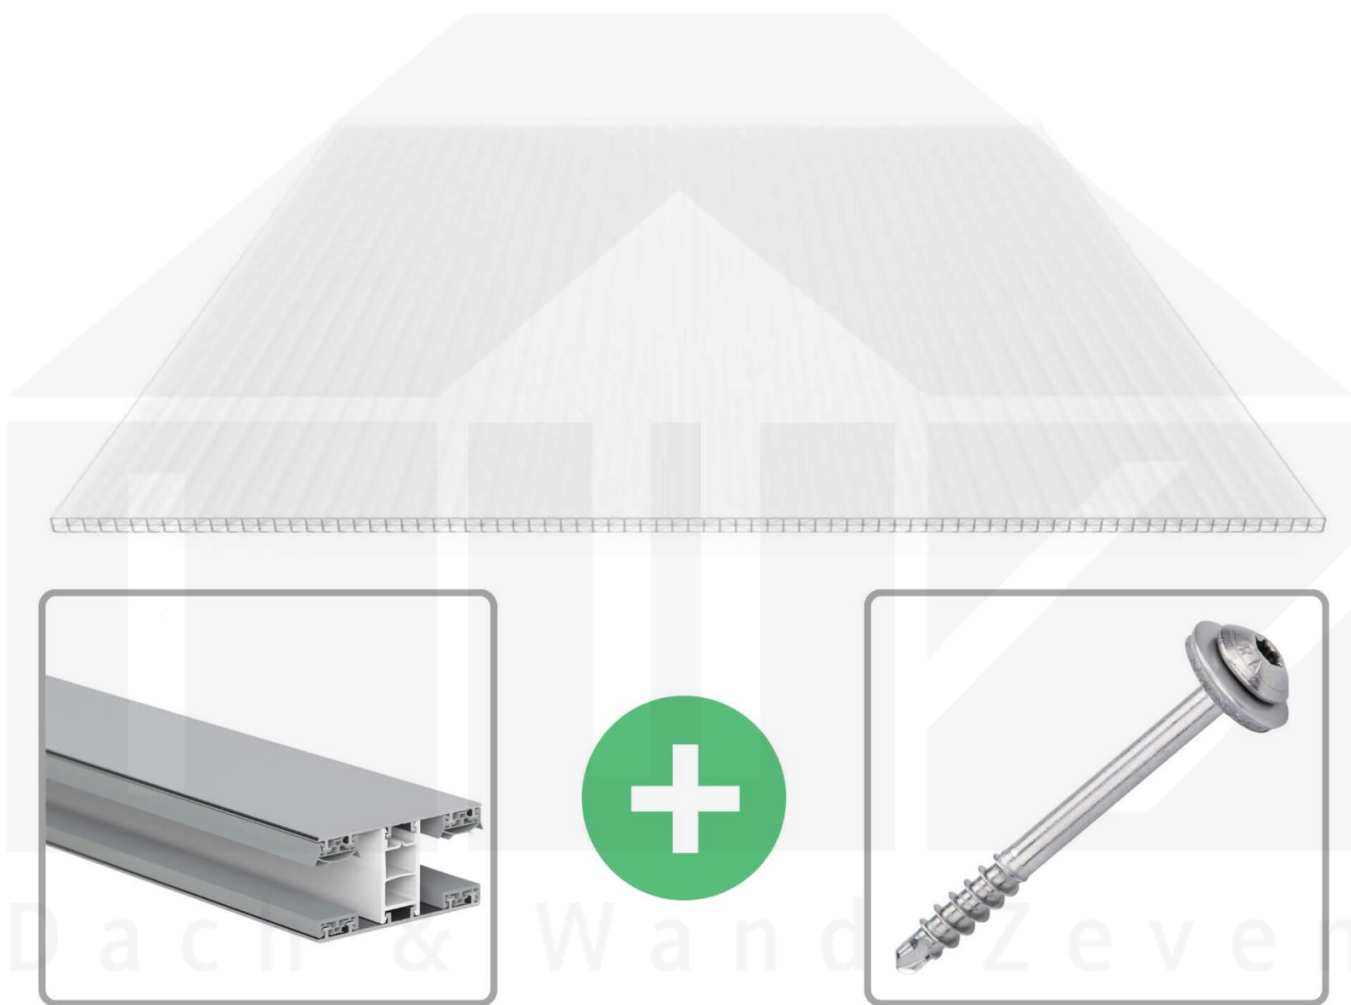

Polycarbonat Stegplatte | 16 mm | Profil Mendiger | Sparpaket | Plattenbreite 980 mm | Opal Weiß | Temperaturred. | Breite 4,10 m | Länge 4,50 m

Art. Nr.: 70075MCOXC984045

Beschreibung

Polycarbonat Stegplatten 16 mm

Diese X-Strukturplatte mit einer Stärke von 16 mm ist auch unter der Bezeichnung VLF-SDP16-PCX bekannt. Diese Polycarbonat Stegplatte ist in der Farbe Opal Weiß mit einem Lichtdurchlass von ca. 59% in Längen von 2 bis 7 m erhältlich. Die Platten werden auftragsbezogen auf Maß zentimetergenau in der Länge zugeschnitten. Die Abrechnung erfolgt in vollen Längen, bei Zuschnitt werden die Reststücke mitgeliefert. Die Plattenbreite beträgt 980 mm.

Einsatzbereich

Polycarbonat Stegplatten / Hohlkammerplatten sind standard einseitig UV-beschichtet und geschützt, sehr klar, witterungsbeständig, schlag- und bruchfest, formstabil, hoch temperaturbeständig und schwer entflammbar. PC Stegplatten werden im Hallenbau, Gartenbau, als Dacheindeckung für Hallen, Gewächshäuser, Schuppen, Terrassenüberdachungen und Carports sowie auch vertikal für Wände verbaut.

Zwischenmaße durch bauseitiges Sägen zu erreichen.

Mendiger Profil Thermo / Classic

Das Mendiger Verlegeprofil ist ein 60 mm breites Profilsystem aus einem Mix von Aluminium und hochwertigem PVC, das durch das Klick-System sehr einfach montiert werden kann. Dieses Verbindungssystem ist in der Farbe Blank Aluminium mit weißen Mittelsteg in Längen von 2,00 - 7,02 m für 10 mm bis 32 mm starke Stegplatten und Massivplatten erhältlich. Die Mittelprofile bestehen aus 2 Teile (Unter- und Oberprofil), die Randprofile aus 3 Teile (Unter- und Oberprofil sowie Randteil zum Einschieben).