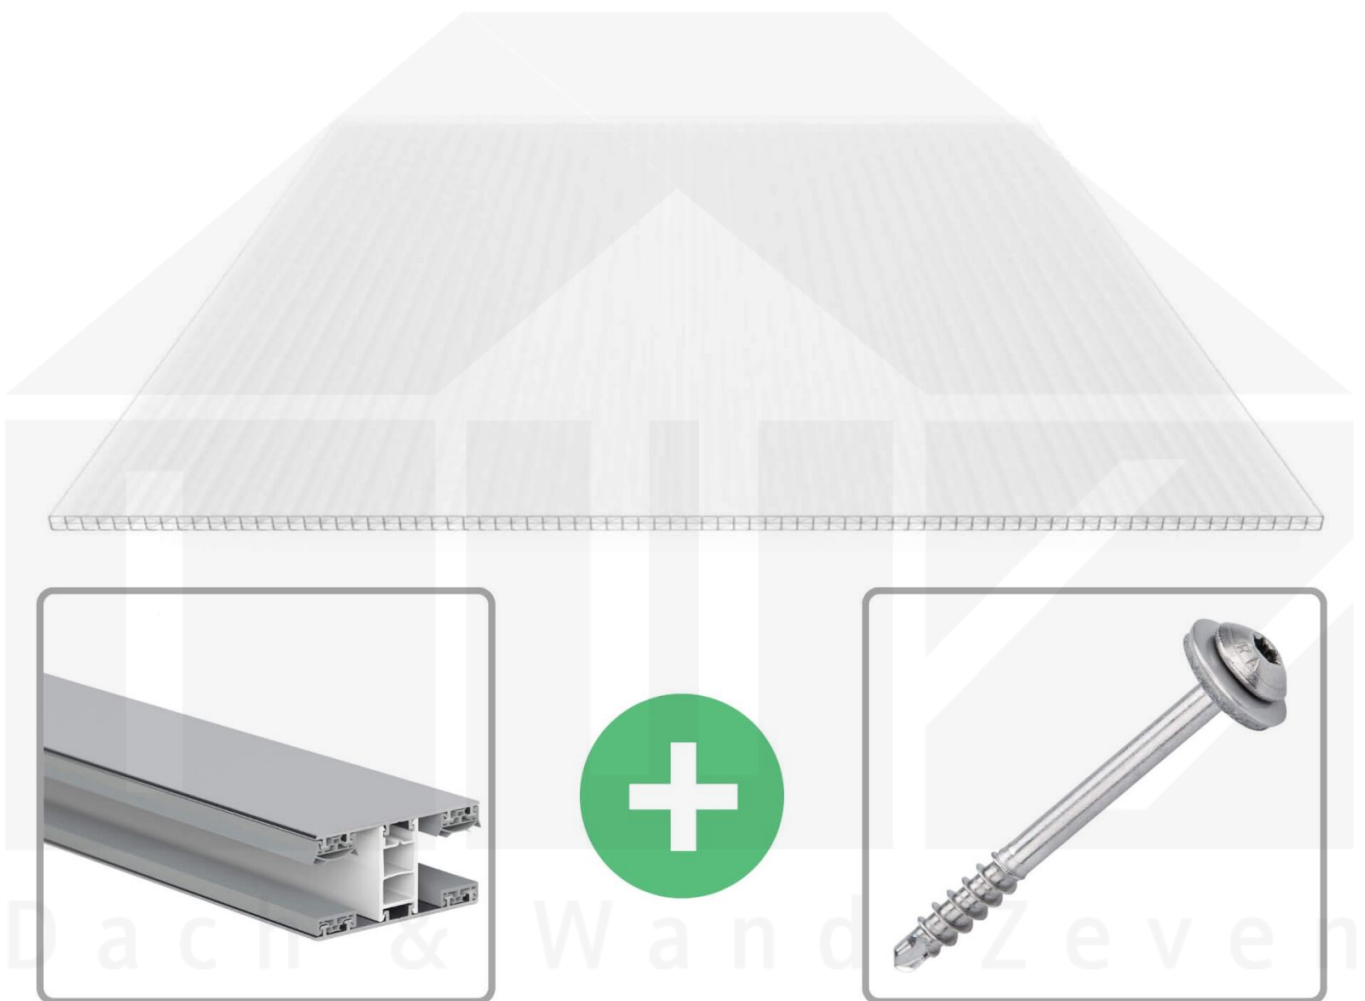

Polycarbonat Stegplatte | 16 mm | Profil Mendiger | Sparpaket | Plattenbreite 980 mm | Opal Weiß | Temperaturred. | Breite 6,12 m | Länge 2,50 m

Art. Nr.: 70075MCOXC986025

	<p>Hier geht's zum Artikel: Scannen Sie einfach diesen Barcode mit Ihrem Handy und Sie gelangen direkt zum Produkt mit weiteren Informationen, Bilder, Videos usw.</p>
---	---

Beschreibung

Polycarbonat Stegplatten 16 mm

Diese X-Strukturplatte mit einer Stärke von 16 mm ist auch unter der Bezeichnung VLF-SDP16-PCX bekannt. Diese Polycarbonat Stegplatte ist in der Farbe Opal Weiß mit einem Lichtdurchlass von ca. 59% in Längen von 2 bis 7 m erhältlich. Die Platten werden auftragsbezogen auf Maß zentimetergenau in der Länge zugeschnitten. Die Abrechnung erfolgt in vollen Längen, bei Zuschnitt werden die Reststücke mitgeliefert. Die Plattenbreite beträgt 980 mm.

Einsatzbereich

Polycarbonat Stegplatten / Hohlkammerplatten sind standard einseitig UV-beschichtet und geschützt, sehr klar, witterungsbeständig, schlag- und bruchfest, formstabil, hoch temperaturbeständig und schwer entflammbar. PC Stegplatten werden im Hallenbau, Gartenbau, als Dacheindeckung für Hallen, Gewächshäuser, Schuppen, Terrassenüberdachungen und Carports sowie auch vertikal für Wände verbaut.

Zwischenmaße durch bauseitiges Sägen zu erreichen.

Mendiger Profil Thermo / Classic

Das Mendiger Verlegeprofil ist ein 60 mm breites Profilsystem aus einem Mix von Aluminium und hochwertigem PVC, das durch das Klick-System sehr einfach montiert werden kann. Dieses Verbindungssystem ist in der Farbe Blank Aluminium mit weißen Mittelsteg in Längen von 2,00 - 7,02 m für 10 mm bis 32 mm starke Stegplatten und Massivplatten erhältlich. Die Mittelprofile bestehen aus 2 Teile (Unter- und Oberprofil), die Randprofile aus 3 Teile (Unter- und Oberprofil sowie Randteil zum Einschieben).