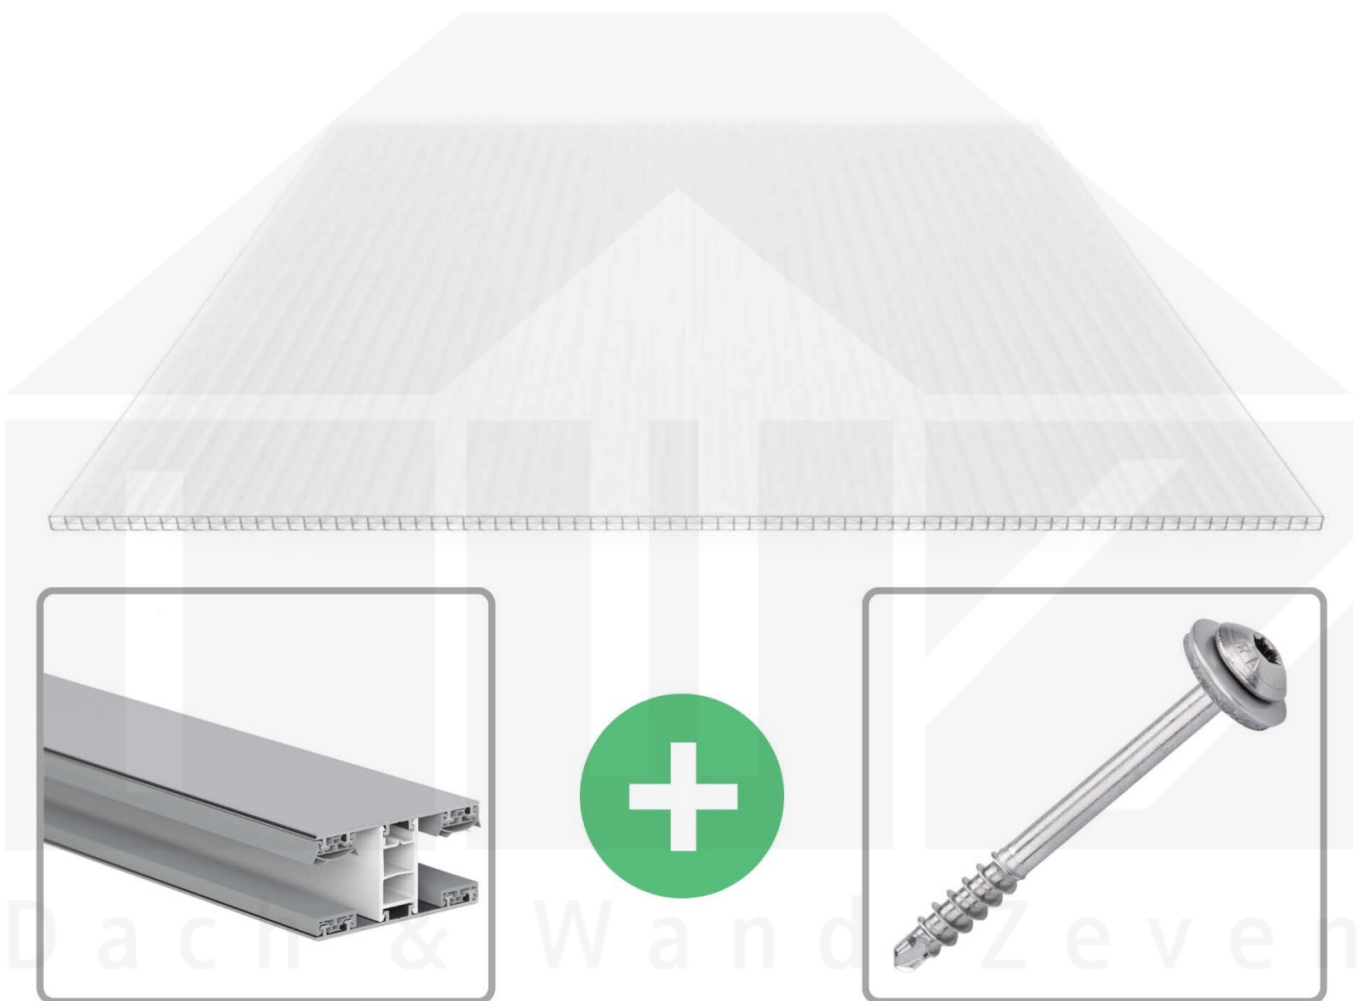

Polycarbonat Stegplatte | 16 mm | Profil Mendiger | Sparpaket | Plattenbreite 980 mm | Opal Weiß | Temperaturred. | Breite 9,15 m | Länge 2,50 m

Art. Nr.: 70075MCOXC989025

Beschreibung

Polycarbonat Stegplatten 16 mm

Diese X-Strukturplatte mit einer Stärke von 16 mm ist auch unter der Bezeichnung VLF-SDP16-PCX bekannt. Diese Polycarbonat Stegplatte ist in der Farbe Opal Weiß mit einem Lichtdurchlass von ca. 59% in Längen von 2 bis 7 m erhältlich. Die Platten werden auftragsbezogen auf Maß zentimetergenau in der Länge zugeschnitten. Die Abrechnung erfolgt in vollen Längen, bei Zuschnitt werden die Reststücke mitgeliefert. Die Plattenbreite beträgt 980 mm.

Einsatzbereich

Polycarbonat Stegplatten / Hohlkammerplatten sind standard einseitig UV-beschichtet und geschützt, sehr klar, witterungsbeständig, schlag- und bruchfest, formstabil, hoch temperaturbeständig und schwer entflammbar. PC Stegplatten werden im Hallenbau, Gartenbau, als Dacheindeckung für Hallen, Gewächshäuser, Schuppen, Terrassenüberdachungen und Carports sowie auch vertikal für Wände verbaut.

Zwischenmaße durch bauseitiges Sägen zu erreichen.

Mendiger Profil Thermo / Classic

Das Mendiger Verlegeprofil ist ein 60 mm breites Profilsystem aus einem Mix von Aluminium und hochwertigem PVC, das durch das Klick-System sehr einfach montiert werden kann. Dieses Verbindungssystem ist in der Farbe Blank Aluminium mit weißen Mittelsteg in Längen von 2,00 - 7,02 m für 10 mm bis 32 mm starke Stegplatten und Massivplatten erhältlich. Die Mittelprofile bestehen aus 2 Teile (Unter- und Oberprofil), die Randprofile aus 3 Teile (Unter- und Oberprofil sowie Randteil zum Einschieben).