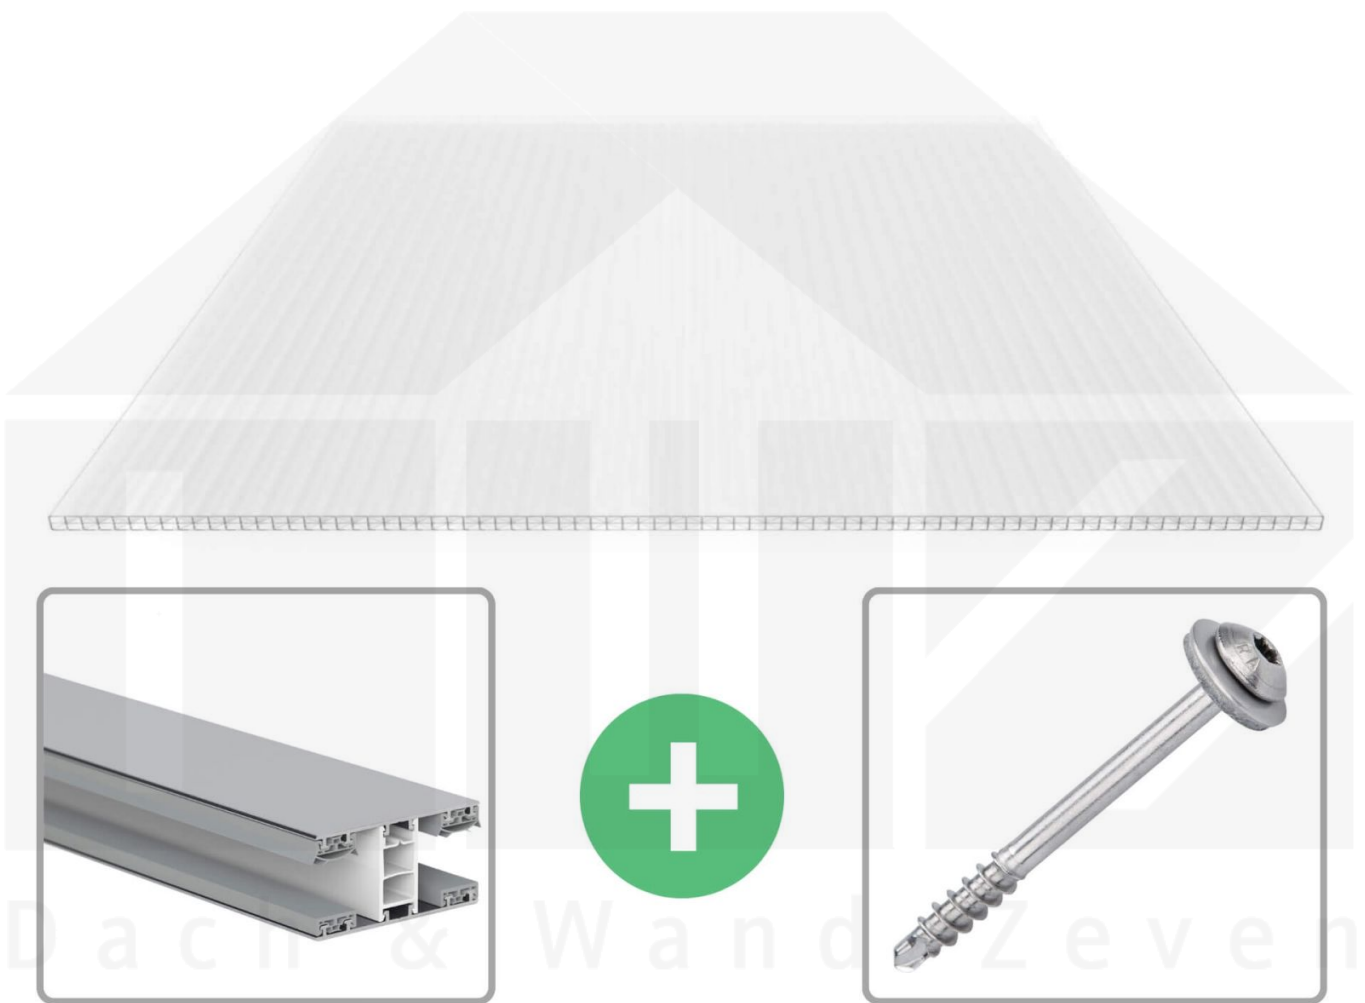

Polycarbonat Stegplatte | 16 mm | Profil Mendiger | Sparpaket | Plattenbreite 980 mm | Opal Weiß | Temperaturred. | Breite 9,15 m | Länge 3,00 m

Art. Nr.: 70075MCOXC989030

Beschreibung

Polycarbonat Stegplatten 16 mm

Diese X-Strukturplatte mit einer Stärke von 16 mm ist auch unter der Bezeichnung VLF-SDP16-PCX bekannt. Diese Polycarbonat Stegplatte ist in der Farbe Opal Weiß mit einem Lichtdurchlass von ca. 59% in Längen von 2 bis 7 m erhältlich. Die Platten werden auftragsbezogen auf Maß zentimetergenau in der Länge zugeschnitten. Die Abrechnung erfolgt in vollen Längen, bei Zuschnitt werden die Reststücke mitgeliefert. Die Plattenbreite beträgt 980 mm.

Einsatzbereich

Polycarbonat Stegplatten / Hohlkammerplatten sind standard einseitig UV-beschichtet und geschützt, sehr klar, witterungsbeständig, schlag- und bruchfest, formstabil, hoch temperaturbeständig und schwer entflammbar. PC Stegplatten werden im Hallenbau, Gartenbau, als Dacheindeckung für Hallen, Gewächshäuser, Schuppen, Terrassenüberdachungen und Carports sowie auch vertikal für Wände verbaut.

Zwischenmaße durch bauseitiges Sägen zu erreichen.

Mendiger Profil Thermo / Classic

Das Mendiger Verlegeprofil ist ein 60 mm breites Profilsystem aus einem Mix von Aluminium und hochwertigem PVC, das durch das Klick-System sehr einfach montiert werden kann. Dieses Verbindungssystem ist in der Farbe Blank Aluminium mit weißen Mittelsteg in Längen von 2,00 - 7,02 m für 10 mm bis 32 mm starke Stegplatten und Massivplatten erhältlich. Die Mittelprofile bestehen aus 2 Teile (Unter- und Oberprofil), die Randprofile aus 3 Teile (Unter- und Oberprofil sowie Randteil zum Einschieben).