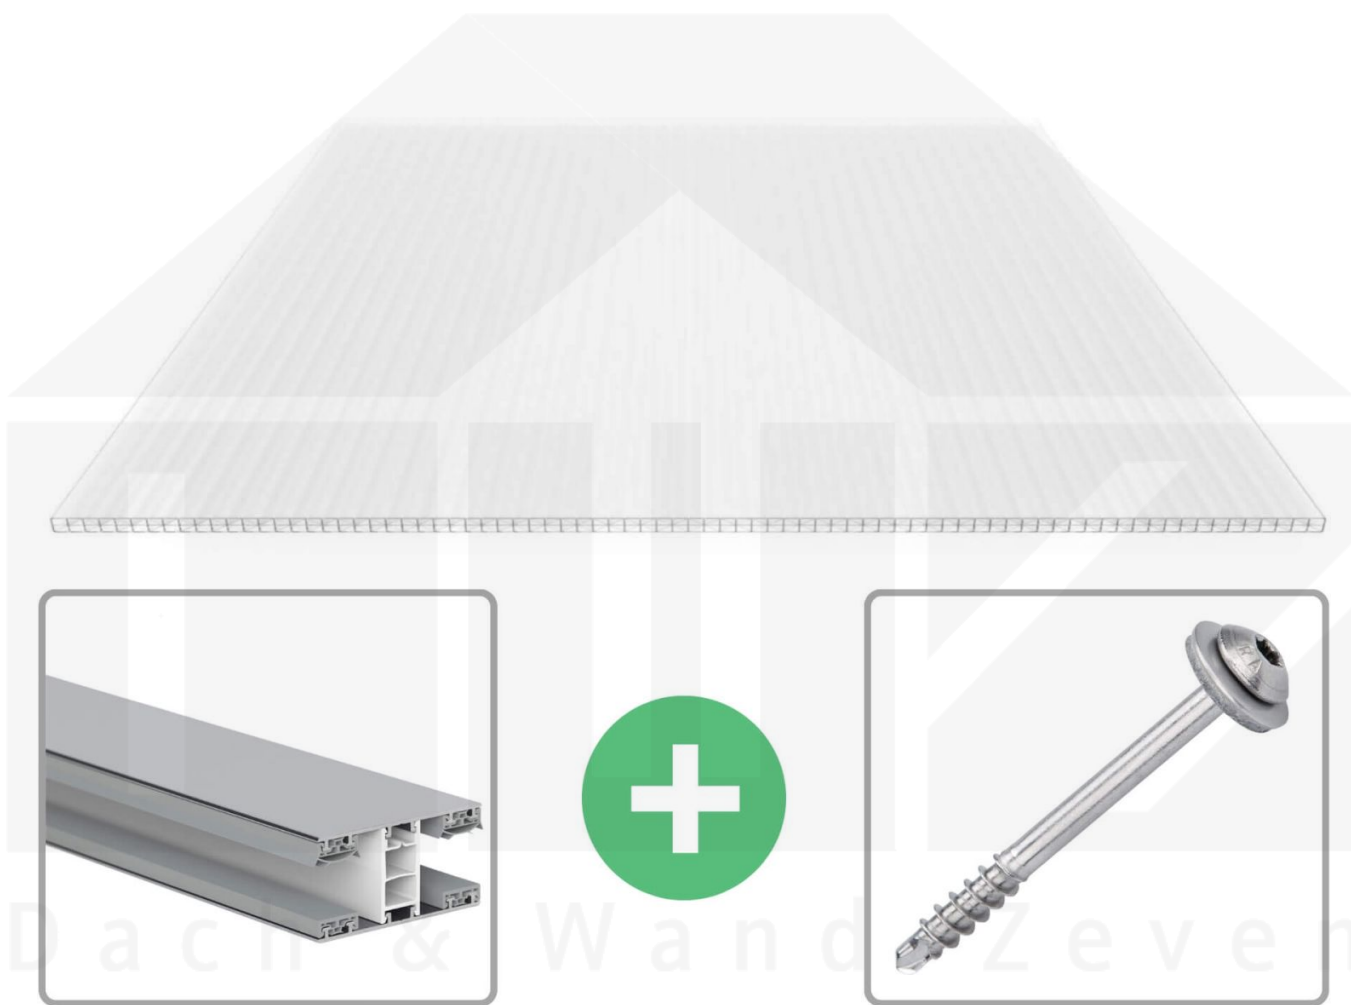

Polycarbonat Stegplatte | 16 mm | Profil Mendiger | Sparpaket | Plattenbreite 980 mm | Opal Weiß | Temperaturred. | Breite 9,15 m | Länge 4,00 m

Art. Nr.: 70075MCOXC989040

Beschreibung

Polycarbonat Stegplatten 16 mm

Diese X-Strukturplatte mit einer Stärke von 16 mm ist auch unter der Bezeichnung VLF-SDP16-PCX bekannt. Diese Polycarbonat Stegplatte ist in der Farbe Opal Weiß mit einem Lichtdurchlass von ca. 59% in Längen von 2 bis 7 m erhältlich. Die Platten werden auftragsbezogen auf Maß zentimetergenau in der Länge zugeschnitten. Die Abrechnung erfolgt in vollen Längen, bei Zuschnitt werden die Reststücke mitgeliefert. Die Plattenbreite beträgt 980 mm.

Einsatzbereich

Polycarbonat Stegplatten / Hohlkammerplatten sind standard einseitig UV-beschichtet und geschützt, sehr klar, witterungsbeständig, schlag- und bruchfest, formstabil, hoch temperaturbeständig und schwer entflammbar. PC Stegplatten werden im Hallenbau, Gartenbau, als Dacheindeckung für Hallen, Gewächshäuser, Schuppen, Terrassenüberdachungen und Carports sowie auch vertikal für Wände verbaut.

Zwischenmaße durch bauseitiges Sägen zu erreichen.

Mendiger Profil Thermo / Classic

Das Mendiger Verlegeprofil ist ein 60 mm breites Profilsystem aus einem Mix von Aluminium und hochwertigem PVC, das durch das Klick-System sehr einfach montiert werden kann. Dieses Verbindungssystem ist in der Farbe Blank Aluminium mit weißen Mittelsteg in Längen von 2,00 - 7,02 m für 10 mm bis 32 mm starke Stegplatten und Massivplatten erhältlich. Die Mittelprofile bestehen aus 2 Teile (Unter- und Oberprofil), die Randprofile aus 3 Teile (Unter- und Oberprofil sowie Randteil zum Einschieben).