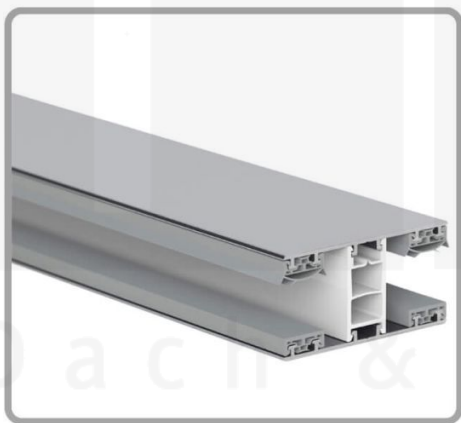

**Polycarbonat Stegplatte | 16 mm | Profil Mendiger | Sparpaket | Plattenbreite
980 mm | Opal Weiß | Breite 3,09 m | Länge 2,00 m**

Art. Nr.: 70075MCWO3020

Hier geht's zum Artikel:

Scannen Sie einfach diesen Barcode mit Ihrem Handy und Sie gelangen direkt zum Produkt mit weiteren Informationen, Bildern, Videos usw.

Beschreibung

SALUX Polycarbonat Stegplatte | 16 mm | Profil Mendiger | Sparpaket – Die ideale Lösung für isolierende & lichtdurchlässige Bedachungen

Sie suchen eine langlebige, witterungsbeständige Stegplatte für Ihr Dach oder Ihre Wand? Diese Polycarbonat Stegplatte mit **Stegdreifach-Struktur** kombiniert hohe Stabilität, ausgezeichnete Wärmedämmung und eine abgestimmte Lichtdurchlässigkeit – ideal für energieeffiziente und langlebige Bedachungen.

Ohne eine widerstandsfähige Stegplatte kann ein Dach schnell Wärme verlieren und durch Witterungseinflüsse beeinträchtigt werden. Diese Stegplatte wurde speziell entwickelt, um eine **robuste und langlebige Lösung für lichtdurchlässige, wärmedämmende Überdachungen** zu bieten. Sie überzeugt durch einfache Handhabung, hohe Widerstandsfähigkeit und eine UV-beständige Oberfläche.

Hergestellt aus **Polycarbonat** mit einer **Materialstärke von 16 mm**, sorgt es für eine robuste Dachlösung. Die **Plattenbreite von 980 mm** ermöglicht eine schnelle und effiziente Verlegung. Die **Opal-Weiß** Variante sorgt für optimale Lichtverhältnisse und passt sich harmonisch an Ihre Umgebung an, während die **Kammerbreite von 19 mm** für zusätzliche Stabilität und Wärmedämmung sorgt.