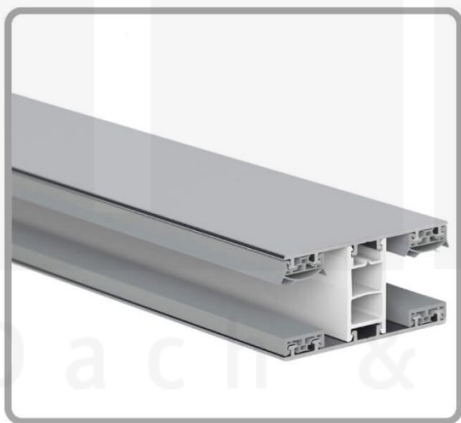

Polycarbonat Stegplatte | 16 mm | Profil Mendiger | Sparpaket | Plattenbreite 980 mm | Opal Weiß | Breite 3,09 m | Länge 3,00 m

Art. Nr.: 70075MCWO3030

Hier geht's zum Artikel:

Scannen Sie einfach diesen Barcode mit Ihrem Handy und Sie gelangen direkt zum Produkt mit weiteren Informationen, Bildern, Videos usw.

Beschreibung

Polycarbonat Stegplatten 16 mm

Diese Stegdreifachplatte mit einer Stärke von 16 mm ist auch unter der Bezeichnung VLF-SDP16-PC bekannt. Diese Polycarbonat Stegplatte ist in der Farbe Opal Weiß mit einem Lichtdurchlass von ca. 45% in Längen von 2 bis 7 m erhältlich. Die Platten werden auf Maß zentimetergenau in der Länge zugeschnitten. Die Abrechnung erfolgt in vollen Längen, bei Zuschnitt werden Reststücke mitgeliefert. Die Plattenbreite beträgt 980 mm.

Einsatzbereich

Polycarbonat Stegplatten / Hohlkammerplatten sind standard einseitig UV-beschichtet und geschützt, sehr klar, witterungsbeständig, schlag- und bruchfest, formstabil, hoch temperaturbeständig und schwer entflammbar. PC Stegplatten werden im Hallenbau, Gartenbau, als Dacheindeckung für Hallen, Gewächshäuser, Schuppen, Terrassenüberdachungen und Carports sowie auch vertikal für Wände verbaut.

Deckbreite

Erste Platte mit Profil = 1070 mm, jede folgende Platte mit Profil + 1010 mm

Zwischenmaße durch bauseitiges Sägen zu erreichen.

Mendiger Profil Thermo / Classic

Das Mendiger Verlegeprofil ist ein 60 mm breites Profilsystem aus einem Mix von Aluminium und hochwertigem PVC, das durch das Klick-System sehr einfach montiert werden kann. Dieses Verbindungssystem ist in der Farbe Blank Aluminium mit weißen Mittelsteg in Längen von 2,00 - 7,02 m für 10 mm bis 32 mm starke Stegplatten und Massivplatten erhältlich. Die Mittelprofile bestehen aus 2 Teile (Unter- und Oberprofil), die Randprofile aus 3 Teile (Unter- und Oberprofil sowie Randteil zum Einschieben).