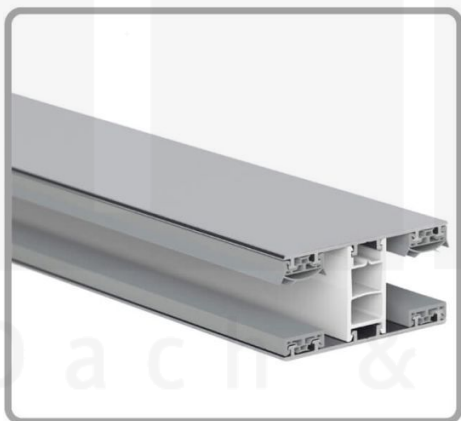

**Polycarbonat Stegplatte | 16 mm | Profil Mendiger | Sparpaket | Plattenbreite
980 mm | Opal Weiß | Breite 3,09 m | Länge 4,00 m**

Art. Nr.: 70075MCWO3040

Hier geht's zum Artikel:

Scannen Sie einfach diesen Barcode mit Ihrem Handy und Sie gelangen direkt zum Produkt mit weiteren Informationen, Bildern, Videos usw.

Beschreibung

Polycarbonat Stegplatten 16 mm

Diese Stegdreifachplatte mit einer Stärke von 16 mm ist auch unter der Bezeichnung VLF-SDP16-PC bekannt. Diese Polycarbonat Stegplatte ist in der Farbe Opal Weiß mit einem Lichtdurchlass von ca. 45% in Längen von 2 bis 7 m erhältlich. Die Platten werden auf Maß zentimetergenau in der Länge zugeschnitten. Die Abrechnung erfolgt in vollen Längen, bei Zuschnitt werden Reststücke mitgeliefert. Die Plattenbreite beträgt 980 mm.

Einsatzbereich

Polycarbonat Stegplatten / Hohlkammerplatten sind standard einseitig UV-beschichtet und geschützt, sehr klar, witterungsbeständig, schlag- und bruchfest, formstabil, hoch temperaturbeständig und schwer entflammbar. PC Stegplatten werden im Hallenbau, Gartenbau, als Dacheindeckung für Hallen, Gewächshäuser, Schuppen, Terrassenüberdachungen und Carports sowie auch vertikal für Wände verbaut.

Deckbreite

Erste Platte mit Profil = 1070 mm, jede folgende Platte mit Profil + 1010 mm

Zwischenmaße durch bauseitiges Sägen zu erreichen.

Mendiger Profil Thermo / Classic

Das Mendiger Verlegeprofil ist ein 60 mm breites Profilsystem aus einem Mix von Aluminium und hochwertigem PVC, das durch das Klick-System sehr einfach montiert werden kann. Dieses Verbindungssystem ist in der Farbe Blank Aluminium mit weißen Mittelsteg in Längen von 2,00 - 7,02 m für 10 mm bis 32 mm starke Stegplatten und Massivplatten erhältlich. Die Mittelprofile bestehen aus 2 Teile (Unter- und Oberprofil), die Randprofile aus 3 Teile (Unter- und Oberprofil sowie Randteil zum Einschieben).