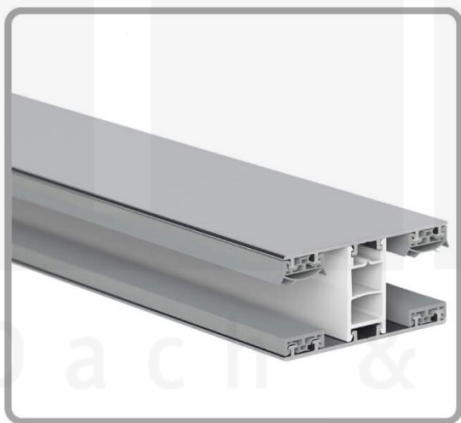

Polycarbonat Stegplatte | 16 mm | Profil Mendiger | Sparpaket | Plattenbreite 980 mm | Opal Weiß | Breite 8,14 m | Länge 2,50 m

Art. Nr.: 70075MCWO8025

Hier geht's zum Artikel:

Scannen Sie einfach diesen Barcode mit Ihrem Handy und Sie gelangen direkt zum Produkt mit weiteren Informationen, Bildern, Videos usw.

Beschreibung

Polycarbonat Stegplatten 16 mm

Diese Stegdreifachplatte mit einer Stärke von 16 mm ist auch unter der Bezeichnung VLF-SDP16-PC bekannt. Diese Polycarbonat Stegplatte ist in der Farbe Opal Weiß mit einem Lichtdurchlass von ca. 45% in Längen von 2 bis 7 m erhältlich. Die Platten werden auf Maß zentimetergenau in der Länge zugeschnitten. Die Abrechnung erfolgt in vollen Längen, bei Zuschnitt werden Reststücke mitgeliefert. Die Plattenbreite beträgt 980 mm.

Einsatzbereich

Polycarbonat Stegplatten / Hohlkammerplatten sind standard einseitig UV-beschichtet und geschützt, sehr klar, witterungsbeständig, schlag- und bruchfest, formstabil, hoch temperaturbeständig und schwer entflammbar. PC Stegplatten werden im Hallenbau, Gartenbau, als Dacheindeckung für Hallen, Gewächshäuser, Schuppen, Terrassenüberdachungen und Carports sowie auch vertikal für Wände verbaut.

Deckbreite

Erste Platte mit Profil = 1070 mm, jede folgende Platte mit Profil + 1010 mm

Zwischenmaße durch bauseitiges Sägen zu erreichen.

Mendiger Profil Thermo / Classic

Das Mendiger Verlegeprofil ist ein 60 mm breites Profilsystem aus einem Mix von Aluminium und hochwertigem PVC, das durch das Klick-System sehr einfach montiert werden kann. Dieses Verbindungssystem ist in der Farbe Blank Aluminium mit weißen Mittelsteg in Längen von 2,00 - 7,02 m für 10 mm bis 32 mm starke Stegplatten und Massivplatten erhältlich. Die Mittelprofile bestehen aus 2 Teile (Unter- und Oberprofil), die Randprofile aus 3 Teile (Unter- und Oberprofil sowie Randteil zum Einschieben).