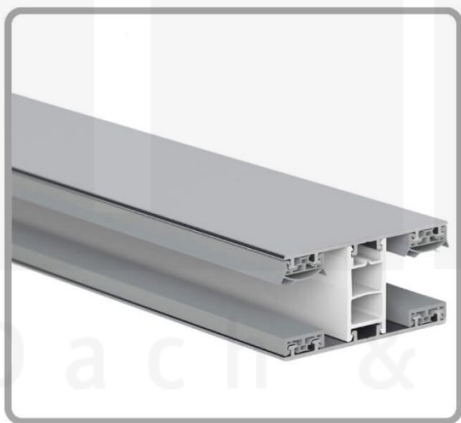

**Polycarbonat Stegplatte | 16 mm | Profil Mendiger | Sparpaket | Plattenbreite
980 mm | Opal Weiß | Breite 9,15 m | Länge 2,00 m**

Art. Nr.: 70075MCWO9020

Hier geht's zum Artikel:

Scannen Sie einfach diesen Barcode mit Ihrem Handy und Sie gelangen direkt zum Produkt mit weiteren Informationen, Bildern, Videos usw.

Beschreibung

Polycarbonat Stegplatten 16 mm

Diese Stegdreifachplatte mit einer Stärke von 16 mm ist auch unter der Bezeichnung VLF-SDP16-PC bekannt. Diese Polycarbonat Stegplatte ist in der Farbe Opal Weiß mit einem Lichtdurchlass von ca. 45% in Längen von 2 bis 7 m erhältlich. Die Platten werden auf Maß zentimetergenau in der Länge zugeschnitten. Die Abrechnung erfolgt in vollen Längen, bei Zuschnitt werden Reststücke mitgeliefert. Die Plattenbreite beträgt 980 mm.

Einsatzbereich

Polycarbonat Stegplatten / Hohlkammerplatten sind standard einseitig UV-beschichtet und geschützt, sehr klar, witterungsbeständig, schlag- und bruchfest, formstabil, hoch temperaturbeständig und schwer entflammbar. PC Stegplatten werden im Hallenbau, Gartenbau, als Dacheindeckung für Hallen, Gewächshäuser, Schuppen, Terrassenüberdachungen und Carports sowie auch vertikal für Wände verbaut.

Deckbreite

Erste Platte mit Profil = 1070 mm, jede folgende Platte mit Profil + 1010 mm

Zwischenmaße durch bauseitiges Sägen zu erreichen.

Mendiger Profil Thermo / Classic

Das Mendiger Verlegeprofil ist ein 60 mm breites Profilsystem aus einem Mix von Aluminium und hochwertigem PVC, das durch das Klick-System sehr einfach montiert werden kann. Dieses Verbindungssystem ist in der Farbe Blank Aluminium mit weißen Mittelsteg in Längen von 2,00 - 7,02 m für 10 mm bis 32 mm starke Stegplatten und Massivplatten erhältlich. Die Mittelprofile bestehen aus 2 Teile (Unter- und Oberprofil), die Randprofile aus 3 Teile (Unter- und Oberprofil sowie Randteil zum Einschieben).