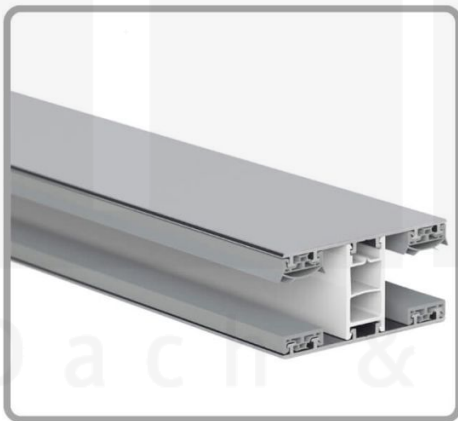

**Polycarbonat Stegplatte | 16 mm | Profil Mendiger | Sparpaket | Plattenbreite
980 mm | Opal Weiß | Breite 9,15 m | Länge 2,50 m**

Art. Nr.: 70075MCWO9025

Hier geht's zum Artikel:

Scannen Sie einfach diesen Barcode mit Ihrem Handy und Sie gelangen direkt zum Produkt mit weiteren Informationen, Bildern, Videos usw.

Beschreibung

Polycarbonat Stegplatten 16 mm

Diese Stegdreifachplatte mit einer Stärke von 16 mm ist auch unter der Bezeichnung VLF-SDP16-PC bekannt. Diese Polycarbonat Stegplatte ist in der Farbe Opal Weiß mit einem Lichtdurchlass von ca. 45% in Längen von 2 bis 7 m erhältlich. Die Platten werden auf Maß zentimetergenau in der Länge zugeschnitten. Die Abrechnung erfolgt in vollen Längen, bei Zuschnitt werden Reststücke mitgeliefert. Die Plattenbreite beträgt 980 mm.

Einsatzbereich

Polycarbonat Stegplatten / Hohlkammerplatten sind standard einseitig UV-beschichtet und geschützt, sehr klar, witterungsbeständig, schlag- und bruchfest, formstabil, hoch temperaturbeständig und schwer entflammbar. PC Stegplatten werden im Hallenbau, Gartenbau, als Dacheindeckung für Hallen, Gewächshäuser, Schuppen, Terrassenüberdachungen und Carports sowie auch vertikal für Wände verbaut.

Deckbreite

Erste Platte mit Profil = 1070 mm, jede folgende Platte mit Profil + 1010 mm

Zwischenmaße durch bauseitiges Sägen zu erreichen.

Mendiger Profil Thermo / Classic

Das Mendiger Verlegeprofil ist ein 60 mm breites Profilsystem aus einem Mix von Aluminium und hochwertigem PVC, das durch das Klick-System sehr einfach montiert werden kann. Dieses Verbindungssystem ist in der Farbe Blank Aluminium mit weißen Mittelsteg in Längen von 2,00 - 7,02 m für 10 mm bis 32 mm starke Stegplatten und Massivplatten erhältlich. Die Mittelprofile bestehen aus 2 Teile (Unter- und Oberprofil), die Randprofile aus 3 Teile (Unter- und Oberprofil sowie Randteil zum Einschieben).