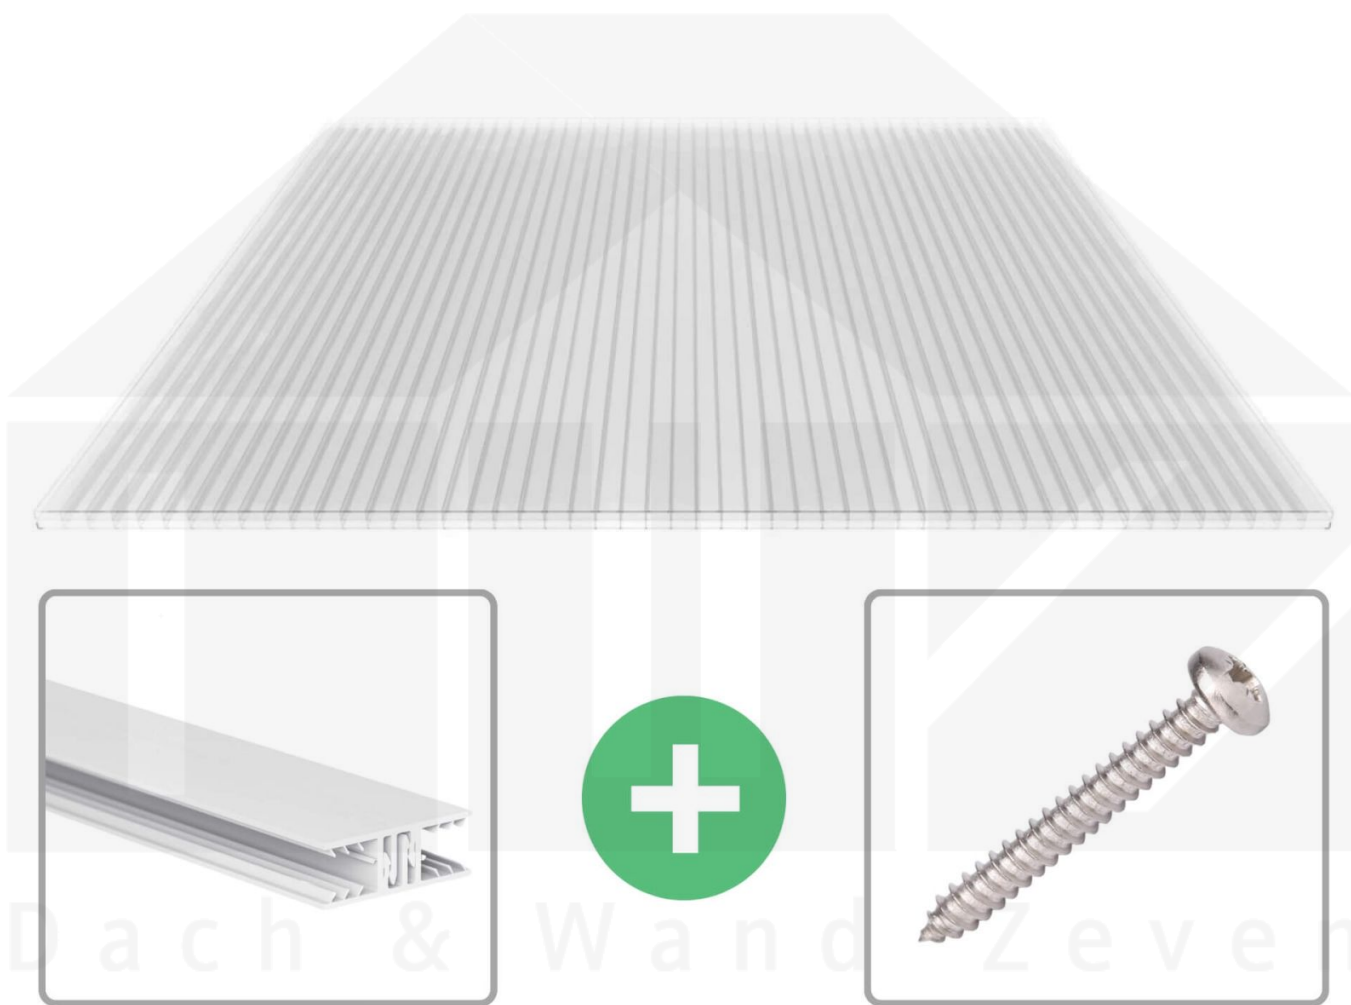

**Polycarbonat Stegplatte | 16 mm | Profil Zevener Sprosse | Sparpaket |  
Plattenbreite 980 mm | Klar | Novalite | Breite 4,15 m | Länge 2,50 m**

Art. Nr.: 70075ZS16NL4025

### Polycarbonat Stegplatten 16 mm

Diese Stegdreifachplatte mit einer Stärke von 16 mm ist auch unter der Bezeichnung VLF-SDP16-PCNL Nova Lite bekannt. Diese Polycarbonat Stegplatte ist in der Farbe Glasklar mit einem Lichtdurchlass von ca. 69% in Längen von 2 bis 7 m erhältlich. Die Platten werden auf Maß zentimetergenau in der Länge zugeschnitten. Die Abrechnung erfolgt in vollen Längen, bei Zuschnitt werden Reststücke mitgeliefert. Die Plattenbreite beträgt 980 mm.

#### Einsatzbereich

Polycarbonat Stegplatten / Hohlkammerplatten sind standard einseitig UV-beschichtet und geschützt, sehr klar, witterungsbeständig, schlag- und bruchfest, formstabil, hoch temperaturbeständig und schwer entflammbar. PC Stegplatten werden im Hallenbau, Gartenbau, als Dacheindeckung für Hallen, Gewächshäuser, Schuppen, Terrassenüberdachungen und Carports sowie auch vertikal für Wände verbaut.

### Verlegeprofil Zevener Sprosse

Das Verlegeprofil Zevener Sprosse ist ein 70 mm breites Profilsystem aus hochwertigem PVC in Fensterqualität, das durch das Klick-System sehr einfach montiert werden kann. Dieses Verbindungssystem ist in der Farbe Weiß in Längen von 2,00 - 7,02 m für 10 mm und 16 mm starke Stegplatten und Massivplatten erhältlich. Die Mittelprofile bestehen aus 2 Teile (Unter- und Oberprofil), die Randprofile aus 3 Teile (Unter- und Oberprofil sowie Randteil zum Einschieben).