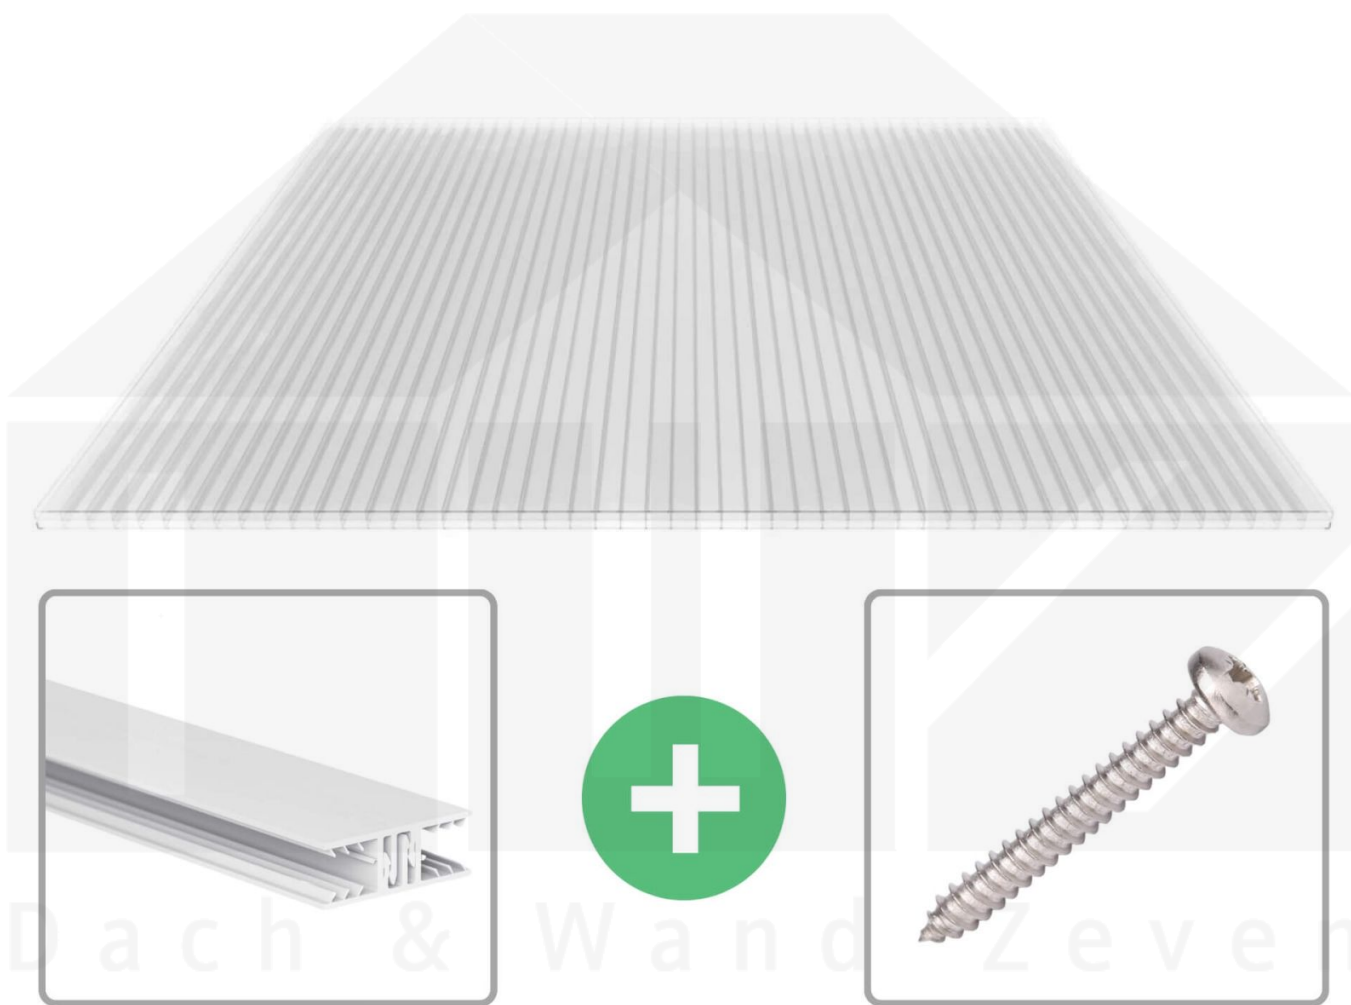

**Polycarbonat Stegplatte | 16 mm | Profil Zevener Sprosse | Sparpaket |  
Plattenbreite 980 mm | Klar | Novalite | Breite 4,15 m | Länge 4,00 m**

Art. Nr.: 70075ZS16NL4040

### Polycarbonat Stegplatten 16 mm

Diese Stegdreifachplatte mit einer Stärke von 16 mm ist auch unter der Bezeichnung VLF-SDP16-PCNL Nova Lite bekannt. Diese Polycarbonat Stegplatte ist in der Farbe Glasklar mit einem Lichtdurchlass von ca. 69% in Längen von 2 bis 7 m erhältlich. Die Platten werden auf Maß zentimetergenau in der Länge zugeschnitten. Die Abrechnung erfolgt in vollen Längen, bei Zuschnitt werden Reststücke mitgeliefert. Die Plattenbreite beträgt 980 mm.

#### Einsatzbereich

Polycarbonat Stegplatten / Hohlkammerplatten sind standard einseitig UV-beschichtet und geschützt, sehr klar, witterungsbeständig, schlag- und bruchfest, formstabil, hoch temperaturbeständig und schwer entflammbar. PC Stegplatten werden im Hallenbau, Gartenbau, als Dacheindeckung für Hallen, Gewächshäuser, Schuppen, Terrassenüberdachungen und Carports sowie auch vertikal für Wände verbaut.

### Verlegeprofil Zevener Sprosse

Das Verlegeprofil Zevener Sprosse ist ein 70 mm breites Profilsystem aus hochwertigem PVC in Fensterqualität, das durch das Klick-System sehr einfach montiert werden kann. Dieses Verbindungssystem ist in der Farbe Weiß in Längen von 2,00 - 7,02 m für 10 mm und 16 mm starke Stegplatten und Massivplatten erhältlich. Die Mittelprofile bestehen aus 2 Teile (Unter- und Oberprofil), die Randprofile aus 3 Teile (Unter- und Oberprofil sowie Randteil zum Einschieben).