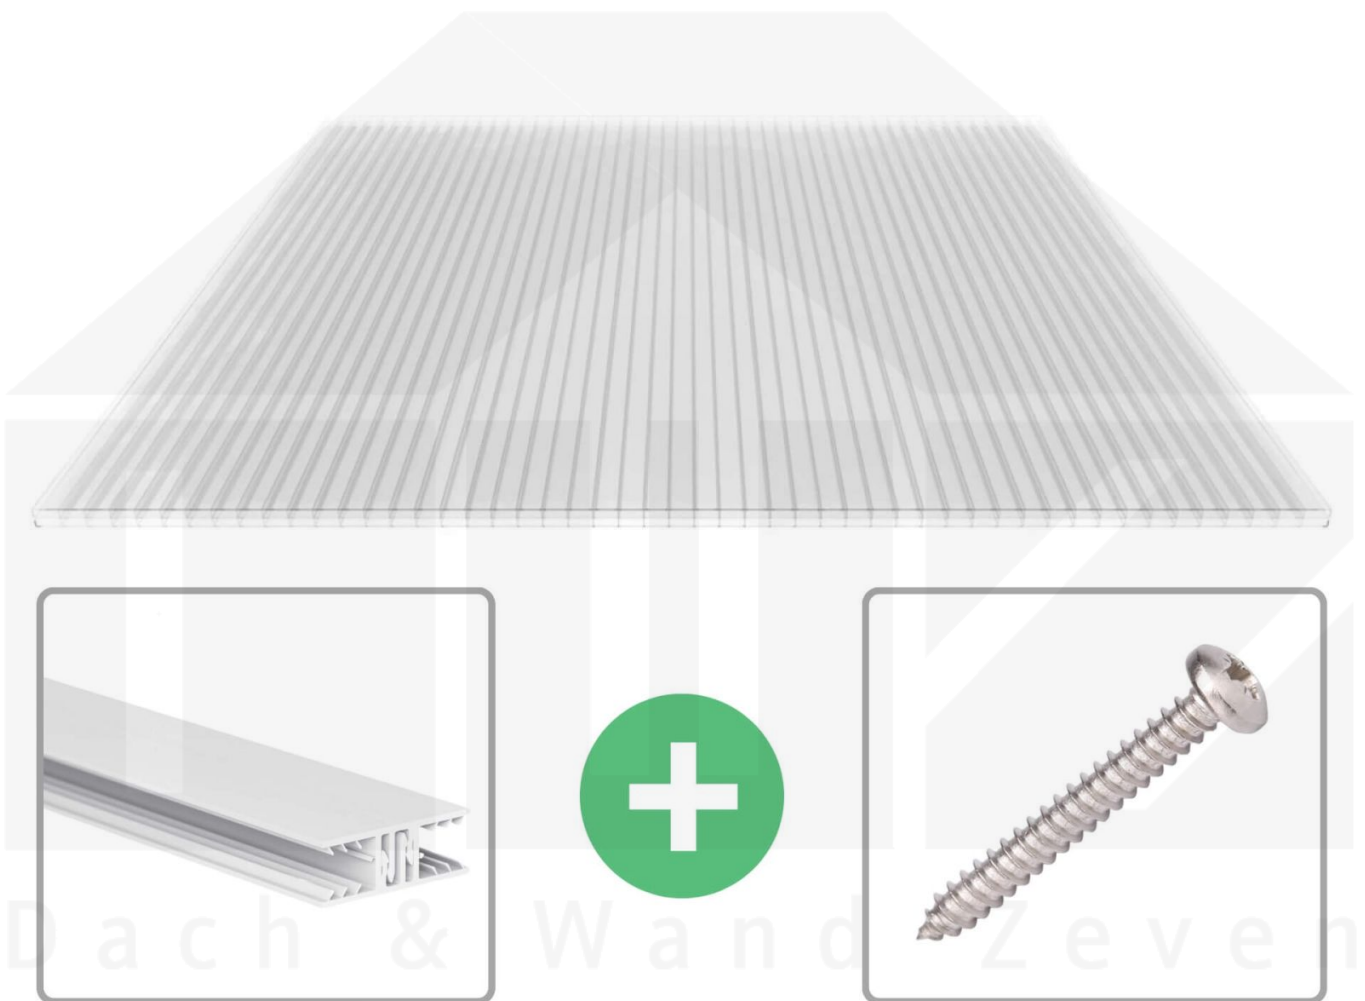

**Polycarbonat Stegplatte | 16 mm | Profil Zevener Sprosse | Sparpaket |
Plattenbreite 980 mm | Klar | Novalite | Breite 7,21 m | Länge 4,50 m**

Art. Nr.: 70075ZS16NL7045

Beschreibung

Polycarbonat Stegplatten 16 mm

Diese Stegdreifachplatte mit einer Stärke von 16 mm ist auch unter der Bezeichnung VLF-SDP16-PCNL Nova Lite bekannt. Diese Polycarbonat Stegplatte ist in der Farbe Glasklar mit einem Lichtdurchlass von ca. 69% in Längen von 2 bis 7 m erhältlich. Die Platten werden auf Maß zentimetergenau in der Länge zugeschnitten. Die Abrechnung erfolgt in vollen Längen, bei Zuschnitt werden Reststücke mitgeliefert. Die Plattenbreite beträgt 980 mm.

Einsatzbereich

Polycarbonat Stegplatten / Hohlkammerplatten sind standard einseitig UV-beschichtet und geschützt, sehr klar, witterungsbeständig, schlag- und bruchfest, formstabil, hoch temperaturbeständig und schwer entflammbar. PC Stegplatten werden im Hallenbau, Gartenbau, als Dacheindeckung für Hallen, Gewächshäuser, Schuppen, Terrassenüberdachungen und Carports sowie auch vertikal für Wände verbaut.

Deckbreite

Erste Platte mit Profil = 1090 mm, jede folgende Platte mit Profil + 1020 mm

Zwischenmaße durch bauseitiges Sägen zu erreichen.

Verlegeprofil Zevener Sprosse

Das Verlegeprofil Zevener Sprosse ist ein 70 mm breites Profilsystem aus hochwertigem PVC in Fensterqualität, das durch das Klick-System sehr einfach montiert werden kann. Dieses Verbindungssystem ist in der Farbe Weiß in Längen von 2,00 - 7,02 m für 10 mm und 16 mm starke Stegplatten und Massivplatten erhältlich. Die Mittelprofile bestehen aus 2 Teile (Unter- und Oberprofil), die Randprofile aus 3 Teile (Unter- und Oberprofil sowie Randteil zum Einschieben).